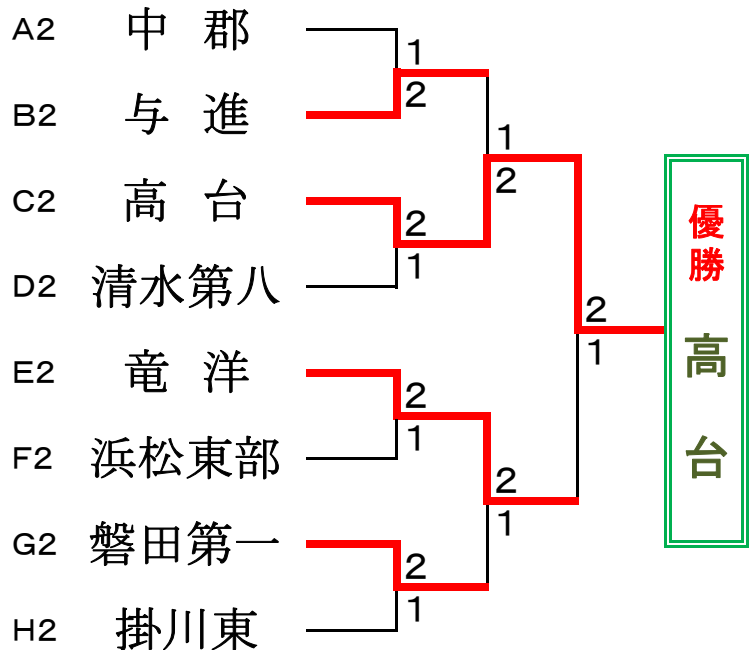

Dコート		1	2	3	順位
①	清水第八		1	②	2
②	北浜東部	②		②	1
③	富士南	1	1		3

Eコート		1	2	3	順位
①	開成		③	③	1
②	長田西	0		1	2
③	竜洋	0	②		3

Fコート		1	2	3	順位
①	設楽		0	0	3
②	浜松東部	③		0	2
③	宮三クラブ	③	③		1

Gコート		1	2	3	順位
①	磐田第一		②	1	2
②	逢妻	1		1	3
③	北星	②	②		1

Hコート		1	2	3	順位
①	恵那東		③	③	1
②	北浜B	0		0	3
③	掛川東	0	③		2

主催 遠州杯実行委員会
 後援 中日新聞東海本社
 協賛 株式会社ルーセント

決勝トーナメント

3位決定戦

2位トーナメント

3位決定戦

研修(3位)トーナメント -----

3位決定戦