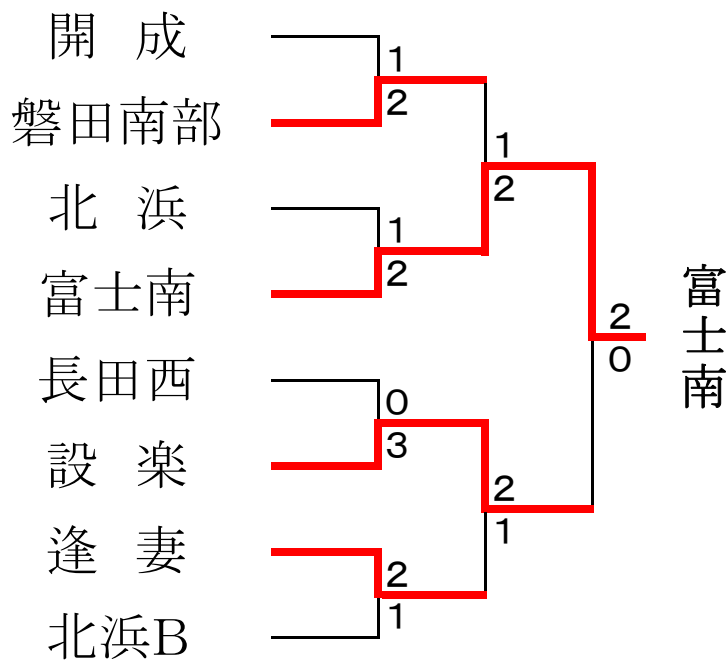

Dコート		1	2	3	順位
①	清水第八		1	②	2
②	北浜東部	②		②	1
③	富士南	1	1		3

Eコート		1	2	3	順位
①	開成		③	③	1
②	長田西	0		1	2
③	竜洋	0	②		3

Fコート		1	2	3	順位
①	設楽		0	0	3
②	浜松東部	③		0	2
③	宮三クラブ	③	③		1

Gコート		1	2	3	順位
①	磐田第一		②	1	2
②	逢妻	1		1	3
③	北星	②	②		1

Hコート		1	2	3	順位
①	恵那東		③	③	1
②	北浜B	0		0	3
③	掛川東	0	③		2

主催 遠州杯実行委員会
 後援 中日新聞東海本社
 協賛 株式会社ルーセント

決勝トーナメント

3位決定戦

2位トーナメント

3位決定戦

研修(3位)トーナメント -----

3位決定戦