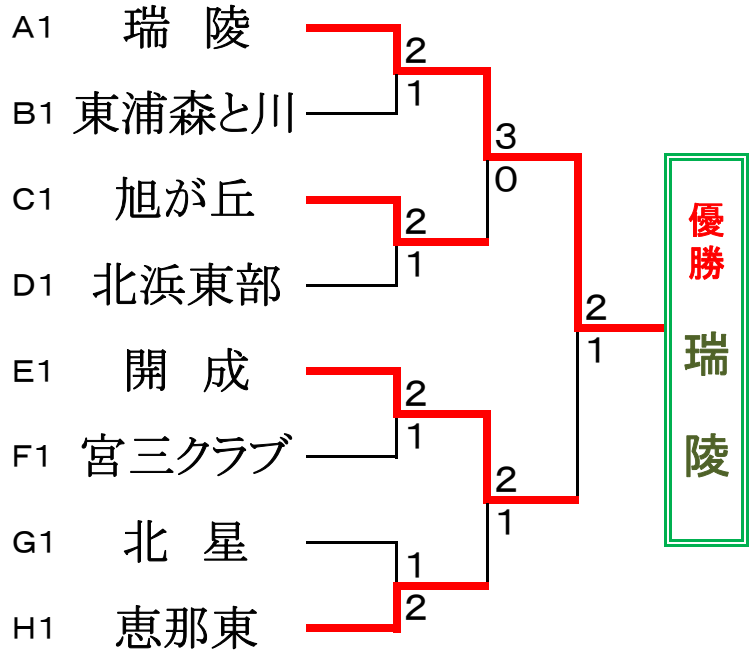

第13回遠州チャレンジカップソフトテニス大会

2014年11月24日 雄踏亀崎庭球場

予選リーグ戦

Aコート		1	2	3	順位
①	中郡		③	0	2
②	開成B	0		0	3
③	瑞陵	③	③		1

Bコート		1	2	3	順位
①	東浦森と川		②	②	1
②	与進	1		②	2
③	磐田南部	1	1		3

Cコート		1	2	3	順位
①	高台		②	1	2
②	北浜	1		1	3
③	旭が丘	②	②		1

Dコート		1	2	3	順位
①	清水第八		1	②	2
②	北浜東部	②		②	1
③	富士南	1	1		3

Eコート		1	2	3	順位
①	開成		③	③	1
②	長田西	0		1	2
③	竜洋	0	②		3

Fコート		1	2	3	順位
①	設楽		0	0	3
②	浜松東部	③		0	2
③	宮三クラブ	③	③		1

Gコート		1	2	3	順位
①	磐田第一		②	1	2
②	逢妻	1		1	3
③	北星	②	②		1

Hコート		1	2	3	順位
①	恵那東		③	③	1
②	北浜B	0		0	3
③	掛川東	0	③		2

主催 遠州杯実行委員会
後援 中日新聞東海本社
協賛 株式会社ルーセント

決勝トーナメント