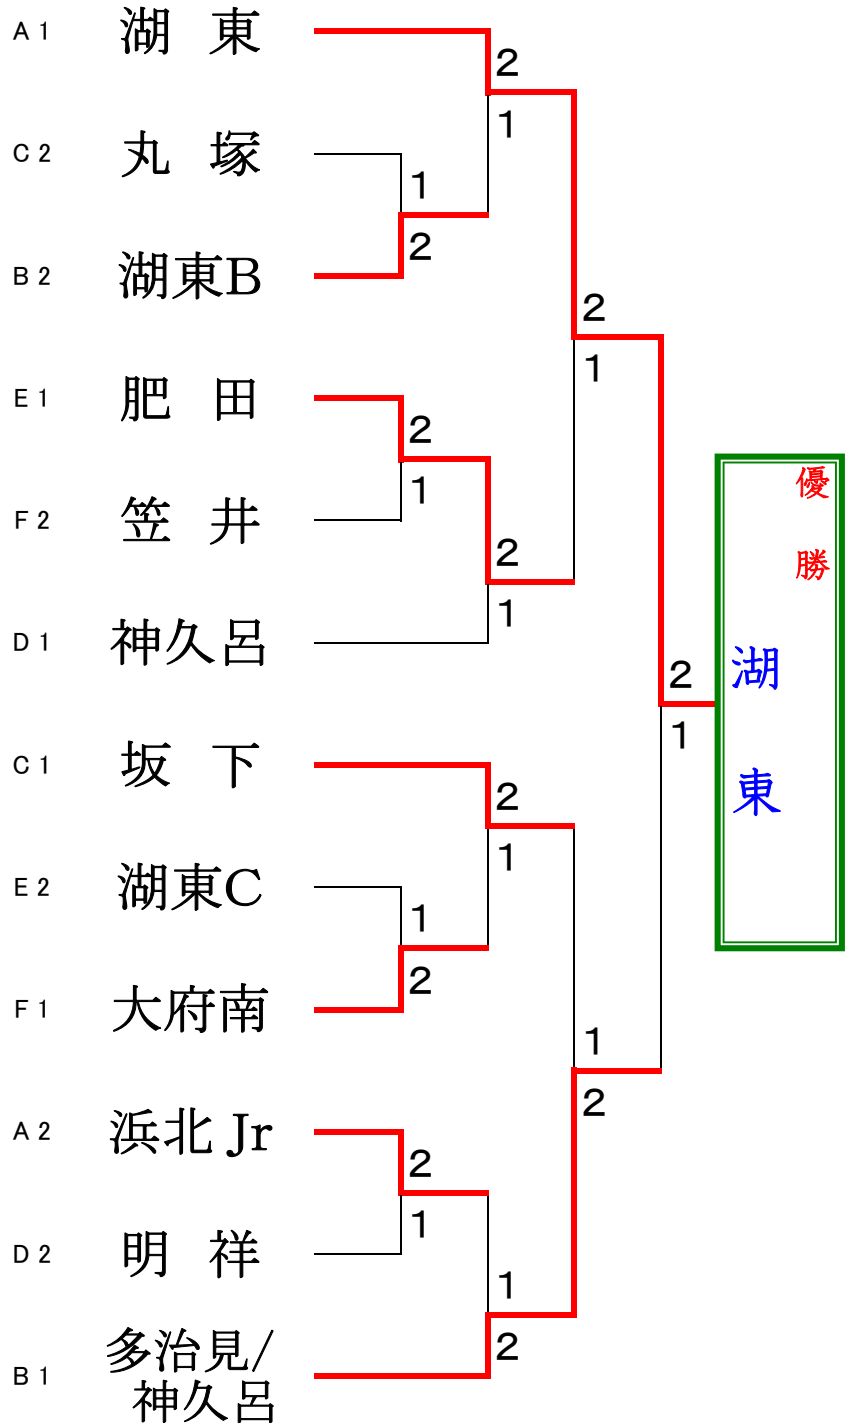

第6回 遠州フレンドリーカップソフトテニス大会

2014年 11月30日 浜松市立湖東中学校

予選リーグ戦

A リーグ	①	②	③	順位
① 豊岡		1	1	3
② 浜北JR	②		1	2
③ 湖東	②	②		1

B リーグ	①	②	③	順位
① 多治見/神久呂		②	②	1
② 北浜東部	1		1	3
③ 湖東B	1	②		2

C リーグ	①	②	③	順位
① 丸塚		②	1	2
② 庄内	1		1	3
③ 坂下	②	②		1

D リーグ	①	②	③	順位
① 明祥		②	1	2
② 鹿玉	1		0	3
③ 神久呂	②	③		1

E リーグ	①	②	③	順位
① 肥田		②	③	1
② 静岡豊田	1		1	3
③ 湖東C	0	②		2

F リーグ	①	②	③	順位
① 大府南		②	③	1
② 笠井	1		②	2
③ 湖東D	0	1		3

決勝トーナメント

3位決定戦

研修トーナメント

3位決定戦

敗者研修対戦