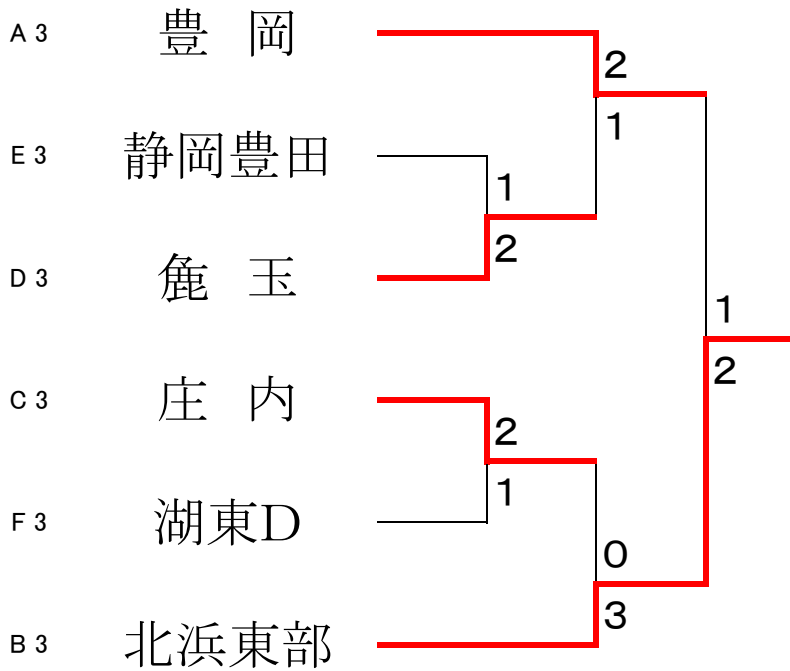

D リーグ	①	②	③	順位
① 明祥		②	1	2
② 鹿玉	1		0	3
③ 神久呂	②	③		1

E リーグ	①	②	③	順位
① 肥田		②	③	1
② 静岡豊田	1		1	3
③ 湖東C	0	②		2

F リーグ	①	②	③	順位
① 大府南		②	③	1
② 笠井	1		②	2
③ 湖東D	0	1		3

決勝トーナメント

3位決定戦

研修トーナメント

3位決定戦

敗者研修対戦