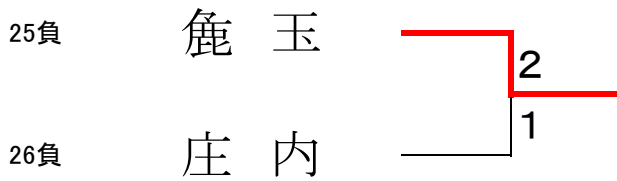

D リーグ	①	②	③	順位
① 明祥		②	1	2
② 鹿玉	1		0	3
③ 神久呂	②	③		1

E リーグ	①	②	③	順位
① 肥田		②	③	1
② 静岡豊田	1		1	3
③ 湖東C	0	②		2

F リーグ	①	②	③	順位
① 大府南		②	③	1
② 笠井	1		②	2
③ 湖東D	0	1		3

決勝トーナメント

3位決定戦

研修トーナメント

3位決定戦

敗者研修対戦