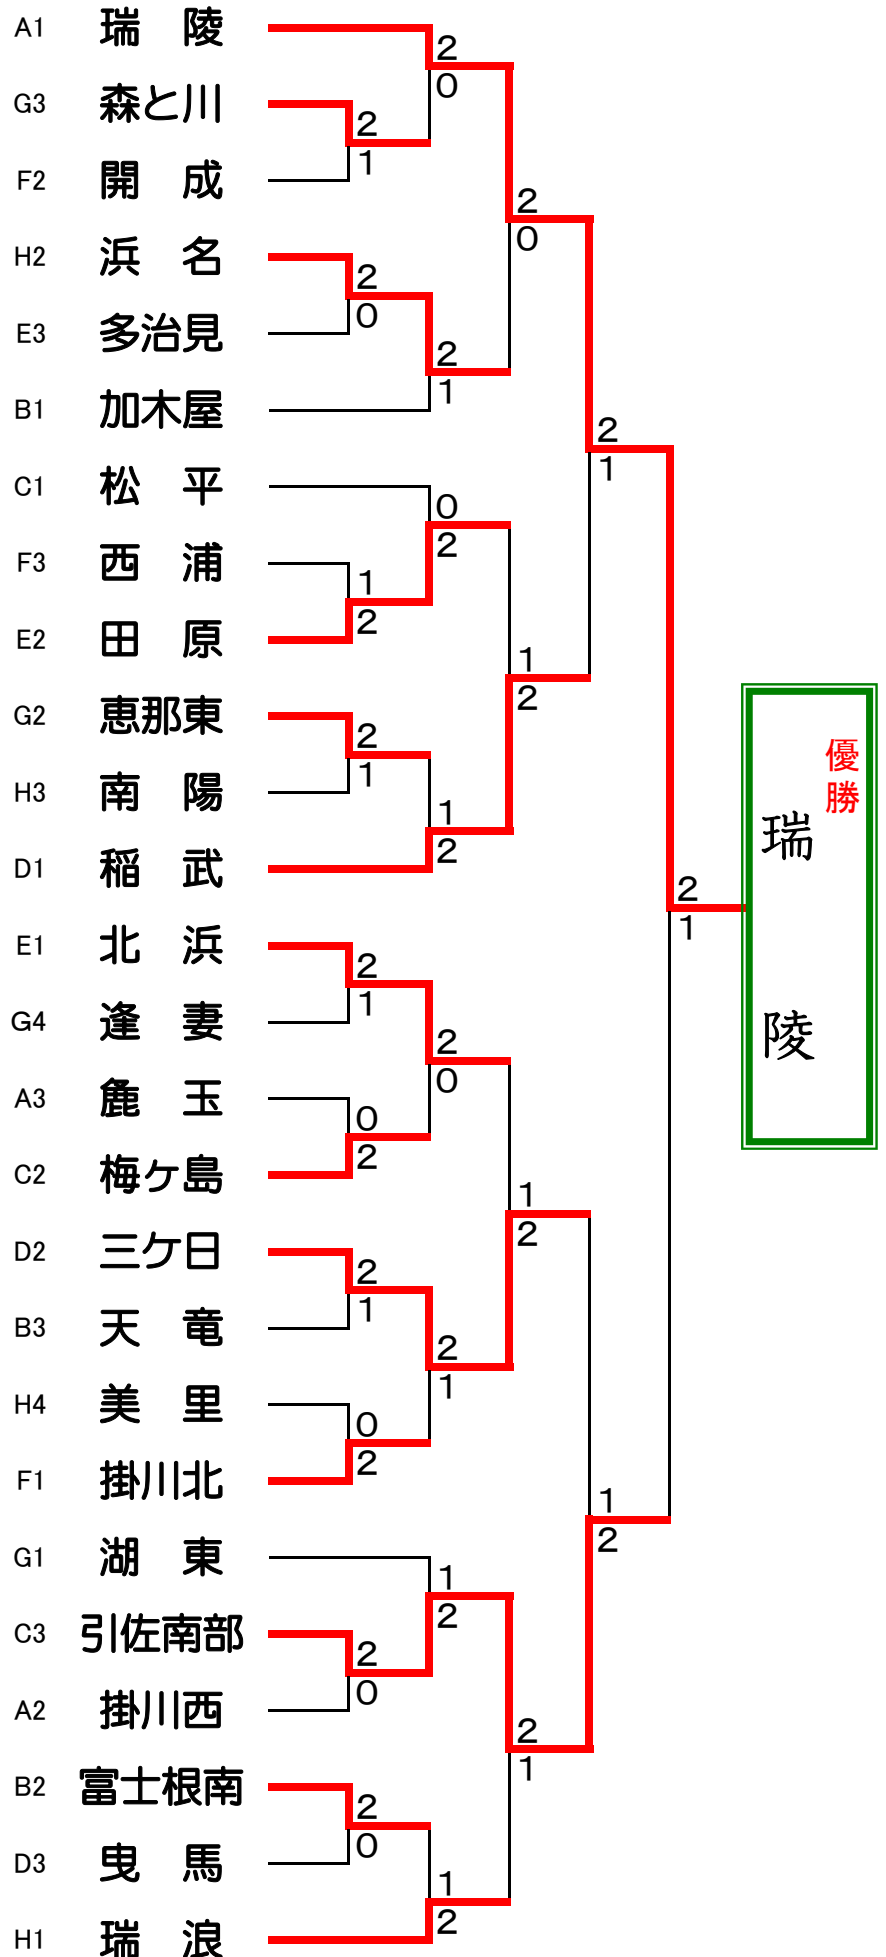

第26回 遠州杯ソフトテニス大会 (中学生団体戦)

2014年 12月 21日 雄踏亀崎庭球場

予選リーグ戦

Aコート		1	2	3	順位
1	鹿玉		1	1	3
2	瑞陵	②		②	1
3	掛川西	②	1		2

Bコート		1	2	3	順位
1	加木屋		③	③	1
2	富士根南	0		②	2
3	天竜	0	1		3

Cコート		1	2	3	順位
1	梅ヶ島		0	②	2
2	松平	③		②	1
3	引佐南部	1	1		3

Dコート		1	2	3	順位
1	稲武		③	②	1
2	曳馬	0		0	3
3	三ヶ日	1	③		2

Eコート		1	2	3	順位
1	田原		②	1	2
2	多治見	1		1	3
3	北浜	②	②		1

Fコート		1	2	3	順位
1	西浦		②	1	3
2	開成	1		②	2
3	掛川北	②	1		1

Gリーグ

2	浜名	3	
4	美里	0	1
3	南陽	0	2
1	瑞浪	3	

Hリーグ

1	湖東	3	
4	逢妻	0	2
2	恵那東	2	1
3	森と川	1	

予選3位決定戦

南陽	2-1	美里
森と川	2-1	逢妻

決勝トーナメント

研修トーナメント -----
 5位決定戦 -----

研修対戦