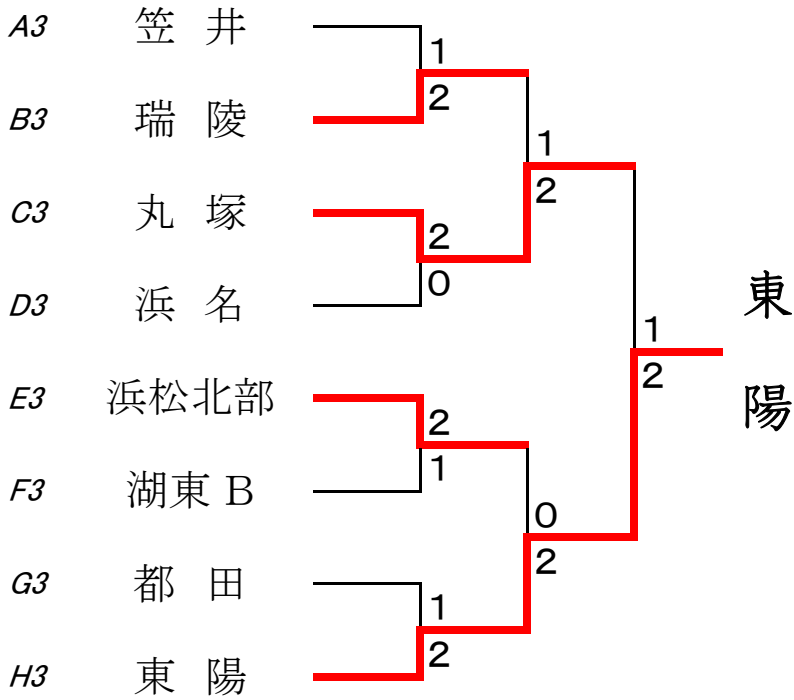

Dリーグ		1	2	3	順位
1	浜名		0	0	3
2	庄内	③		②	1
3	大府南	③	1		2

Eリーグ		1	2	3	順位
1	浜北北部		②	③	1
2	浜松北部	1		1	3
3	多治見	0	②		2

Fリーグ		1	2	3	順位
1	掛川西		③	②	1
2	湖東B	0		1	3
3	一色	1	②		2

Gリーグ		1	2	3	順位
1	北浜		②	②	1
2	都田	1		1	3
3	静岡南	1	②		2

Hリーグ		1	2	3	順位
1	逢妻		②	②	1
2	北浜東部	1		②	2
3	東陽	1	1		3

決勝トーナメント

3位決定戦

研修トーナメント -----

3位決定戦

研修対戦

主催

遠州杯実行委員会