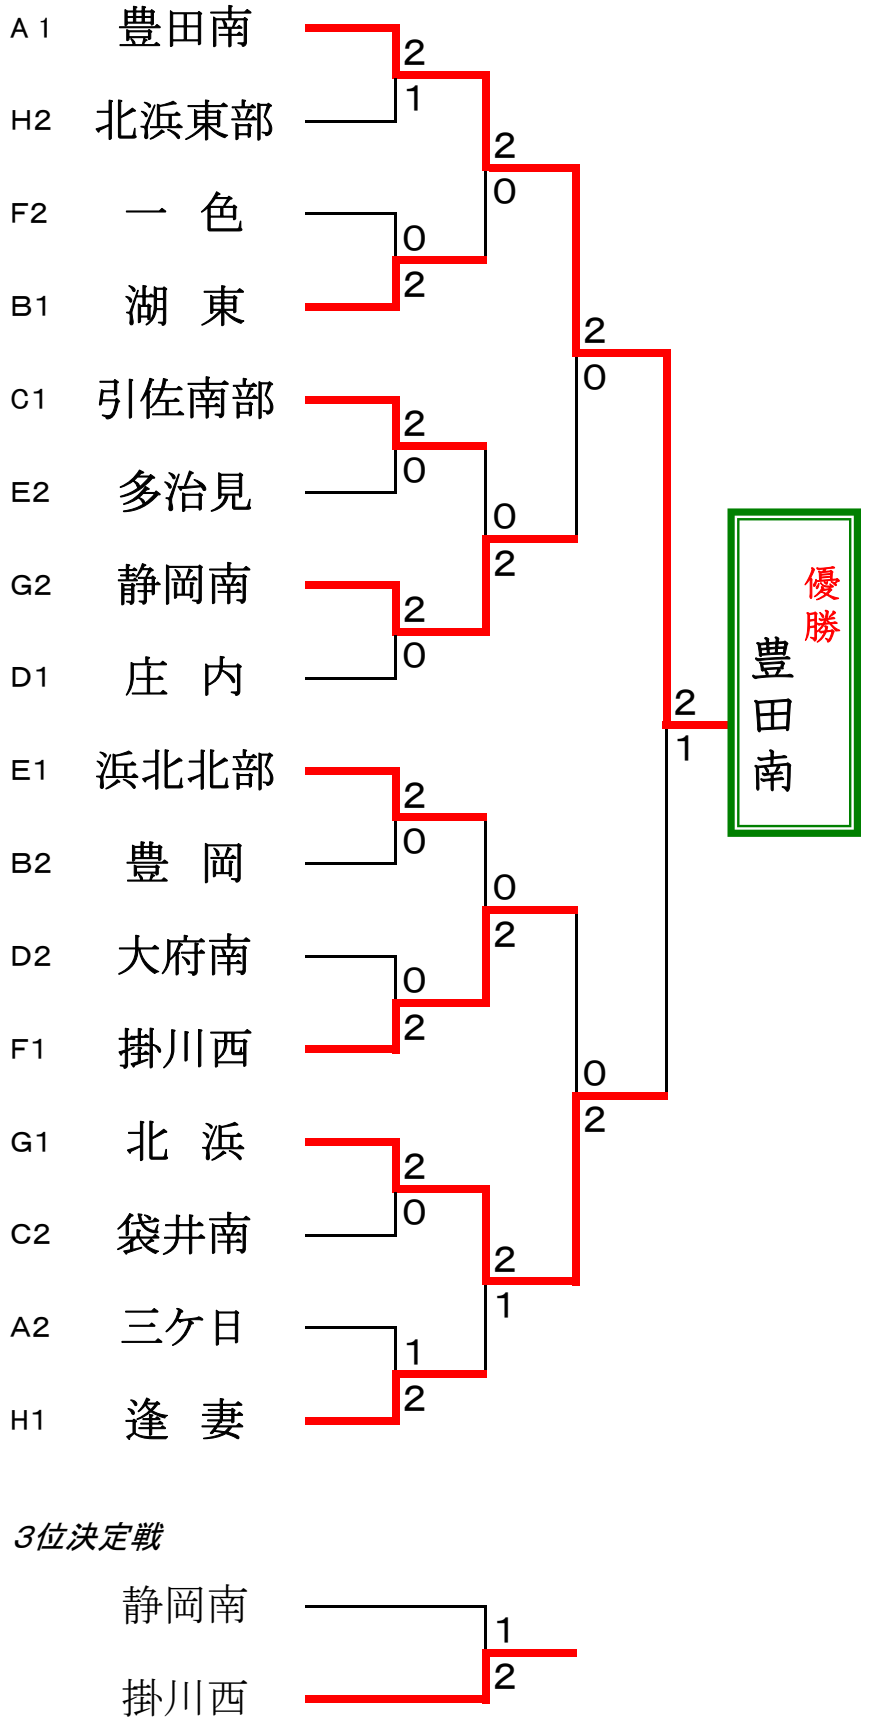

第11回 遠州 Ladies Cup (中学生団体戦)

2015年 1月 12日 雄踏亀崎庭球場

予選リーグ戦

Aリーグ		1	2	3	順位
1	豊田南		③	②	1
2	笠井	0		1	3
3	三ヶ日	1	②		2

Bリーグ		1	2	3	順位
1	湖東		②	③	1
2	豊岡	1		②	2
3	瑞陵	0	1		3

Cリーグ		1	2	3	順位
1	袋井南		②	1	2
2	丸塚	1		0	3
3	引佐南部	②	③		1

Dリーグ		1	2	3	順位
1	浜名		0	0	3
2	庄内	③		②	1
3	大府南	③	1		2

Eリーグ		1	2	3	順位
1	浜北北部		②	③	1
2	浜松北部	1		1	3
3	多治見	0	②		2

Fリーグ		1	2	3	順位
1	掛川西		③	②	1
2	湖東B	0		1	3
3	一色	1	②		2

Gリーグ		1	2	3	順位
1	北浜		②	②	1
2	都田	1		1	3
3	静岡南	1	②		2

Hリーグ		1	2	3	順位
1	逢妻		②	②	1
2	北浜東部	1		②	2
3	東陽	1	1		3

決勝トーナメント

3位決定戦

研修トーナメント -----

3位決定戦

研修対戦

主催

遠州杯実行委員会