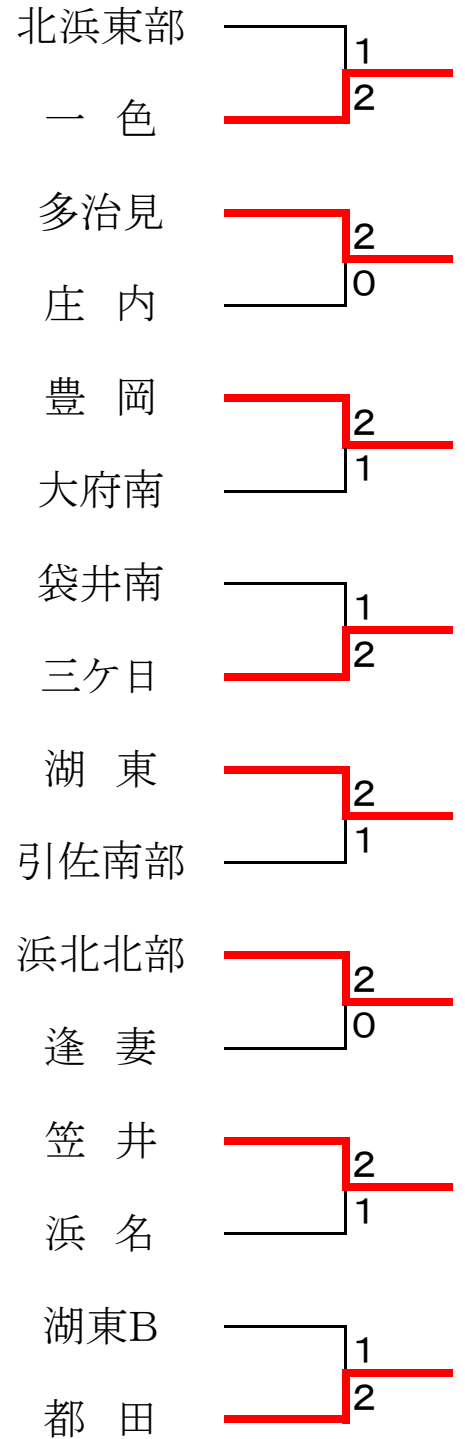

第11回 遠州 Ladies Cup (中学生団体戦)

2015年 1月 12日 雄踏亀崎庭球場

予選リーグ戦

Aリーグ		1	2	3	順位
1	豊田南		③	②	1
2	笠井	0		1	3
3	三ヶ日	1	②		2

Bリーグ		1	2	3	順位
1	湖東		②	③	1
2	豊岡	1		②	2
3	瑞陵	0	1		3

Cリーグ		1	2	3	順位
1	袋井南		②	1	2
2	丸塚	1		0	3
3	引佐南部	②	③		1

Dリーグ		1	2	3	順位
1	浜名		0	0	3
2	庄内	③		②	1
3	大府南	③	1		2

Eリーグ		1	2	3	順位
1	浜北北部		②	③	1
2	浜松北部	1		1	3
3	多治見	0	②		2

Fリーグ		1	2	3	順位
1	掛川西		③	②	1
2	湖東B	0		1	3
3	一色	1	②		2

Gリーグ		1	2	3	順位
1	北浜		②	②	1
2	都田	1		1	3
3	静岡南	1	②		2

Hリーグ		1	2	3	順位
1	逢妻		②	②	1
2	北浜東部	1		②	2
3	東陽	1	1		3

決勝トーナメント

3位決定戦

研修トーナメント -----

3位決定戦

研修対戦

主催

遠州杯実行委員会