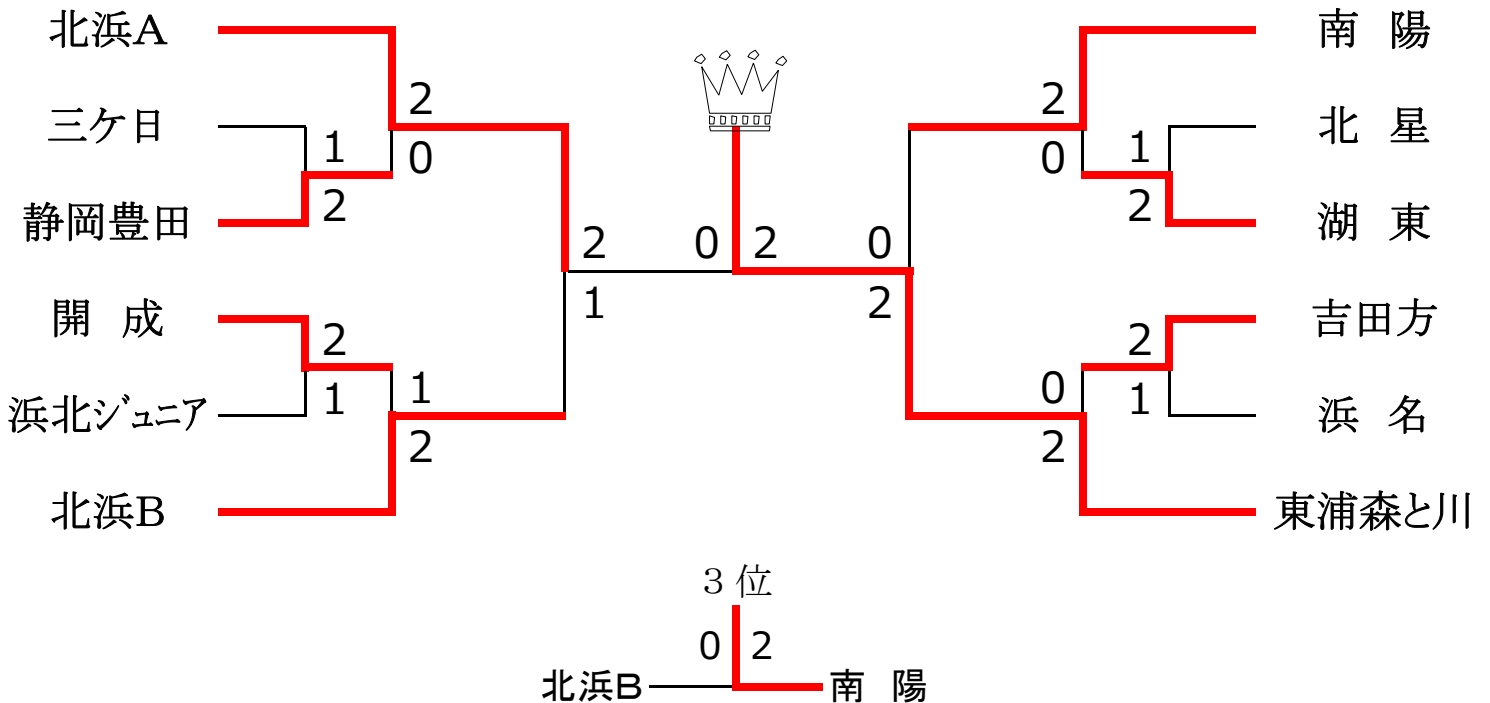

第1回 中日フレッシュカップ中学生ソフトテニス大会

2015年1月25日 雄踏総合公園 亀崎庭球場

◆ 男子の部

< 予選 トーナメント >

A トーナメント

C トーナメント

B トーナメント

D トーナメント

< 決勝 トーナメント(1, 2位) >

< 研修トーナメント >