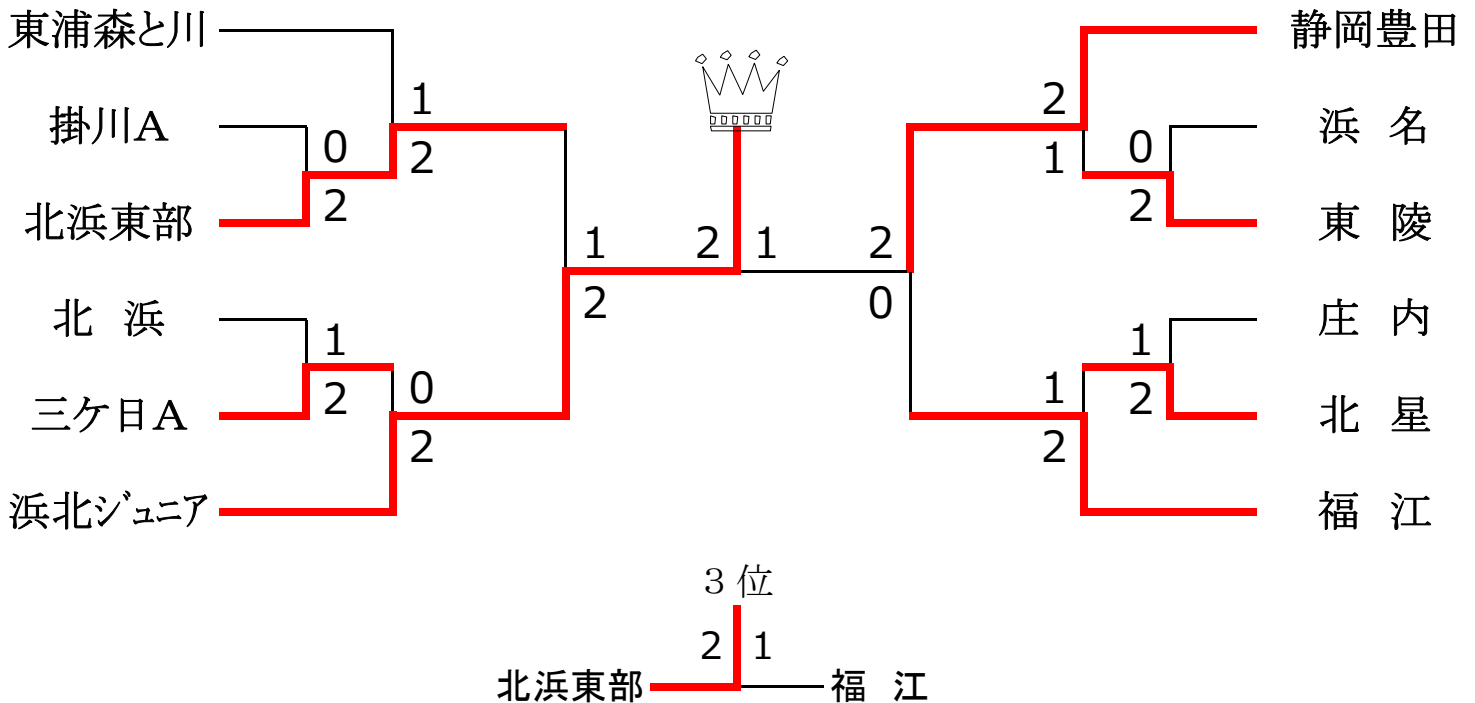

第1回 中日フレッシュカップ中学生ソフトテニス大会

2015年1月25日 雄踏総合公園 亀崎庭球場

◆ 女子の部

< 予選 トーナメント >

A トーナメント

C トーナメント

B トーナメント

D トーナメント

< 決勝 トーナメント(1、2位) >

< 研修トーナメント >