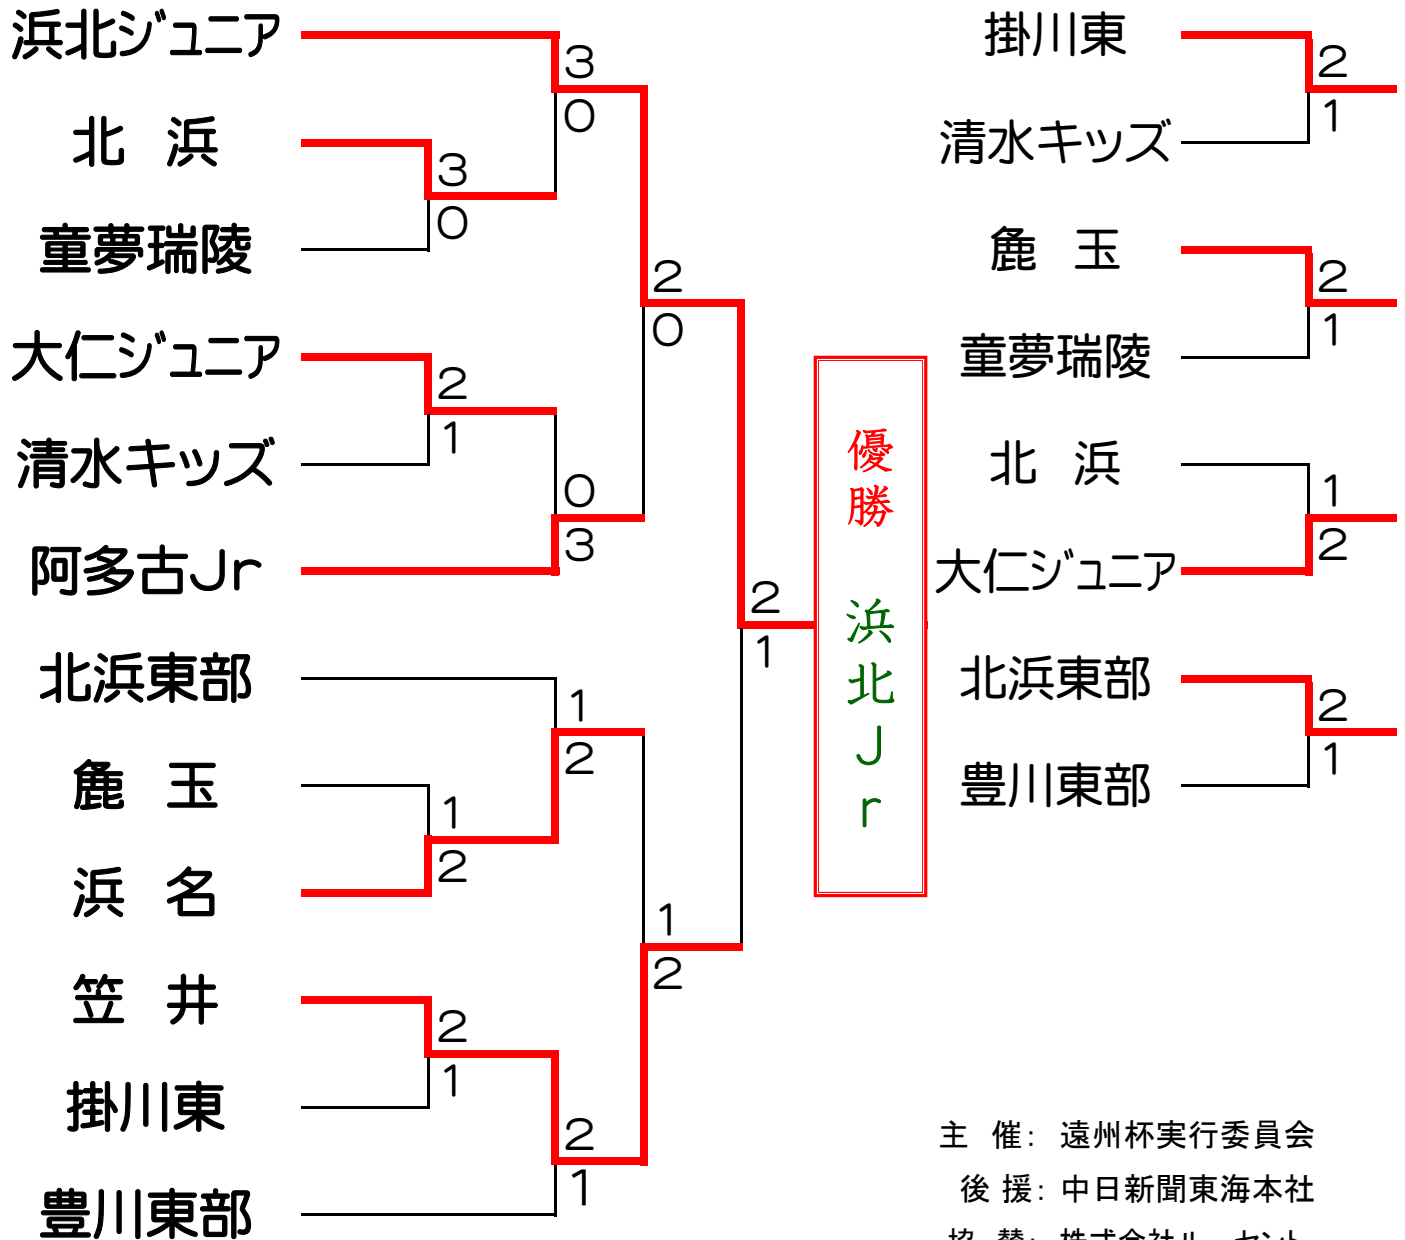

第25回 遠州ジュニアカップ (女子団体戦)

2015年2月1日 雄踏亀崎庭球場

予選リーグ戦

Aリーグ	浜北	浜名	掛川東	順位
1 浜北ジュニア		②	③	1
2 浜名	1		②	2
3 掛川東	0	1		3

Cリーグ	童夢	清水	北浜東	順位
1 童夢瑞陵		②	0	2
2 清水キッズ	1		0	3
3 北浜東部	③	③		1

Bリーグ	北浜	大仁	豊川	順位
1 北浜		1	0	3
2 大仁ジュニア	②		0	2
3 豊川東部	③	③		1

Dリーグ	阿多古	鹿玉	笠井	順位
1 阿多古Jr		③	③	1
2 鹿玉	0		1	3
3 笠井	0	②		2

決勝トーナメント

主催：遠州杯実行委員会
後援：中日新聞東海本社
協賛：株式会社ルーセント