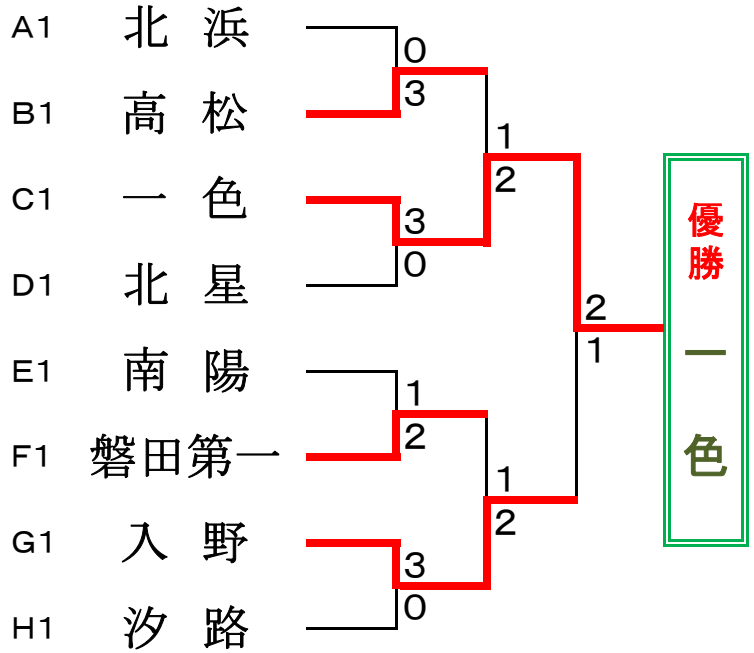

第14回遠州チャレンジカップソフトテニス大会

2015年2月15日 雄踏亀崎庭球場

予選リーグ戦

Aコート		1	2	3	順位
1	北浜		③	1	1
2	長田西	0		②	3
3	磐田南部	②	1		2

Bコート		1	2	3	順位
1	高松		②	②	1
2	入野B	1		0	3
3	天竜	1	③		2

Cコート		1	2	3	順位
1	一色		③	③	1
2	浜松東部	0		②	2
3	竜洋	0	1		3

Dコート		1	2	3	順位
1	清水第八		1	②	2
2	富士川二	②		1	3
3	北星	1	②		1

Eコート		1	2	3	順位
1	音羽		②	1	2
2	富士南	1		0	3
3	南陽	②	③		1

Fコート		1	2	3	順位
1	開成		②	1	2
2	浜北ジュニア	1		0	3
3	磐田第一	②	③		1

Gコート		1	2	3	順位
1	入野		③	③	1
2	浜松南部	0		③	2
3	城山	0	0		3

Hコート		1	2	3	順位
1	掛川西		②	1	2
2	北浜東部	1		0	3
3	汐路	②	③		1

主催 遠州杯実行委員会
後援 中日新聞東海本社
協賛 株式会社ルーセント

決勝トーナメント