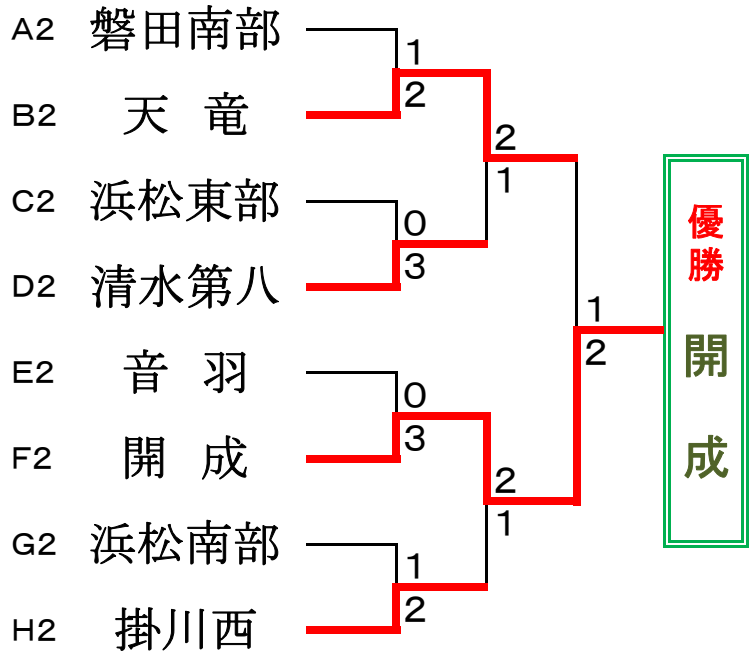

Dコート		1	2	3	順位
1	清水第八		1	②	2
2	富士川二	②		1	3
3	北星	1	②		1

Eコート		1	2	3	順位
1	音羽		②	1	2
2	富士南	1		0	3
3	南陽	②	③		1

Fコート		1	2	3	順位
1	開成		②	1	2
2	浜北ジュニア	1		0	3
3	磐田第一	②	③		1

Gコート		1	2	3	順位
1	入野		③	③	1
2	浜松南部	0		③	2
3	城山	0	0		3

Hコート		1	2	3	順位
1	掛川西		②	1	2
2	北浜東部	1		0	3
3	汐路	②	③		1

主催 遠州杯実行委員会
 後援 中日新聞東海本社
 協賛 株式会社ルーセント

決勝トーナメント

3位決定戦

2位トーナメント

3位決定戦

研修(3位)トーナメント -----

3位決定戦