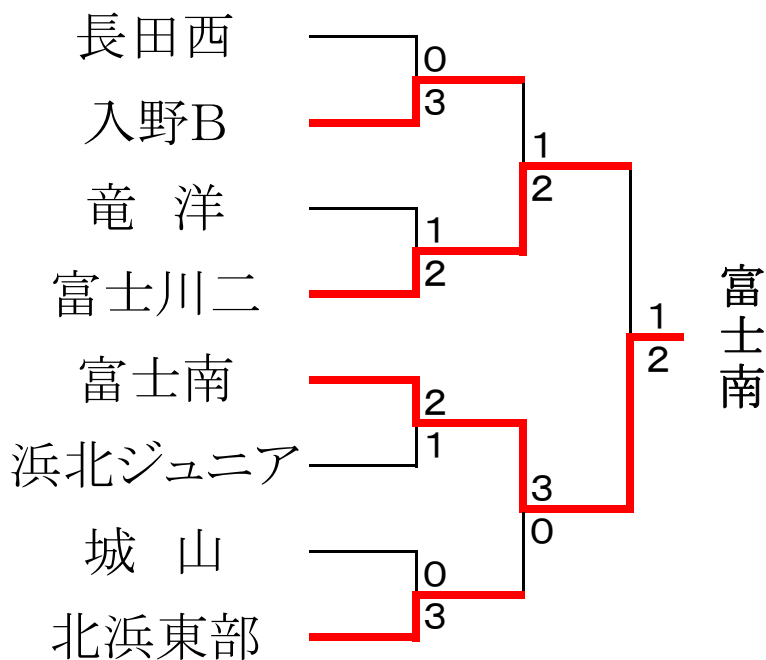

Dコート		1	2	3	順位
1	清水第八		1	②	2
2	富士川二	②		1	3
3	北星	1	②		1

Eコート		1	2	3	順位
1	音羽		②	1	2
2	富士南	1		0	3
3	南陽	②	③		1

Fコート		1	2	3	順位
1	開成		②	1	2
2	浜北ジュニア	1		0	3
3	磐田第一	②	③		1

Gコート		1	2	3	順位
1	入野		③	③	1
2	浜松南部	0		③	2
3	城山	0	0		3

Hコート		1	2	3	順位
1	掛川西		②	1	2
2	北浜東部	1		0	3
3	汐路	②	③		1

主催 遠州杯実行委員会
 後援 中日新聞東海本社
 協賛 株式会社ルーセント

決勝トーナメント

3位決定戦

2位トーナメント

3位決定戦

研修(3位)トーナメント -----

3位決定戦