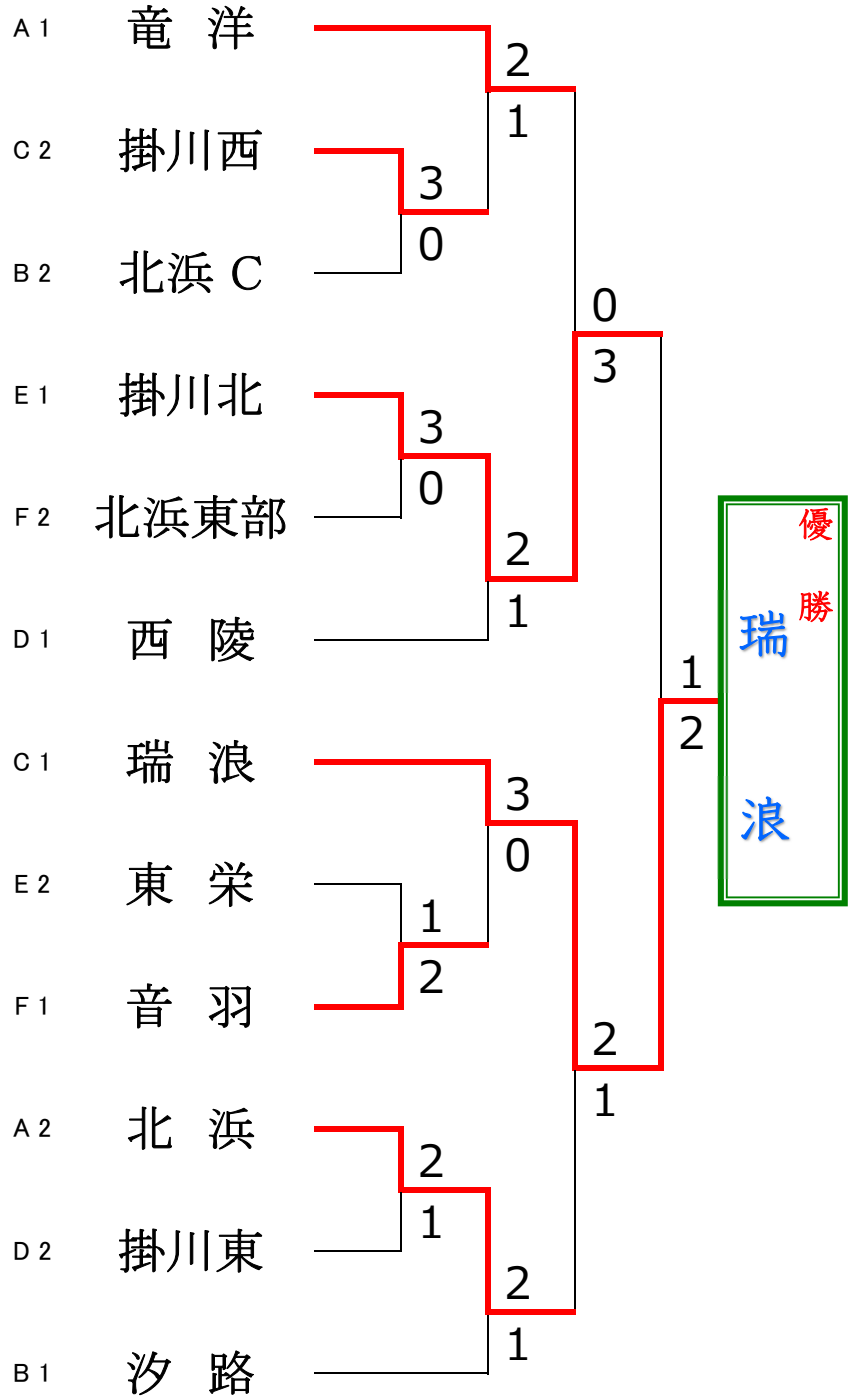

## 予選リーグ戦

Aコート		1	2	3	順位
1	北浜		③	1	2
2	西陵B	0		0	3
3	竜洋	②	③		1

Bコート		1	2	3	順位
1	汐路		③	②	1
2	北浜C	0		②	2
3	磐田南部	1	1		3

Cコート		1	2	3	順位
1	瑞浪		③	③	1
2	北浜B	0		1	3
3	掛川西	0	②		2

Dコート		1	2	3	順位
1	西陵		③	②	1
2	浜名B	0		1	3
3	掛川東	1	②		2

Eコート		1	2	3	順位
1	東栄		③	0	2
2	北浜D	0		0	3
3	掛川北	③	③		1

Fコート		1	2	3	順位
1	浜名		1	1	3
2	北浜東部	②		1	2
3	音羽	②	②		1

## 決勝トーナメント