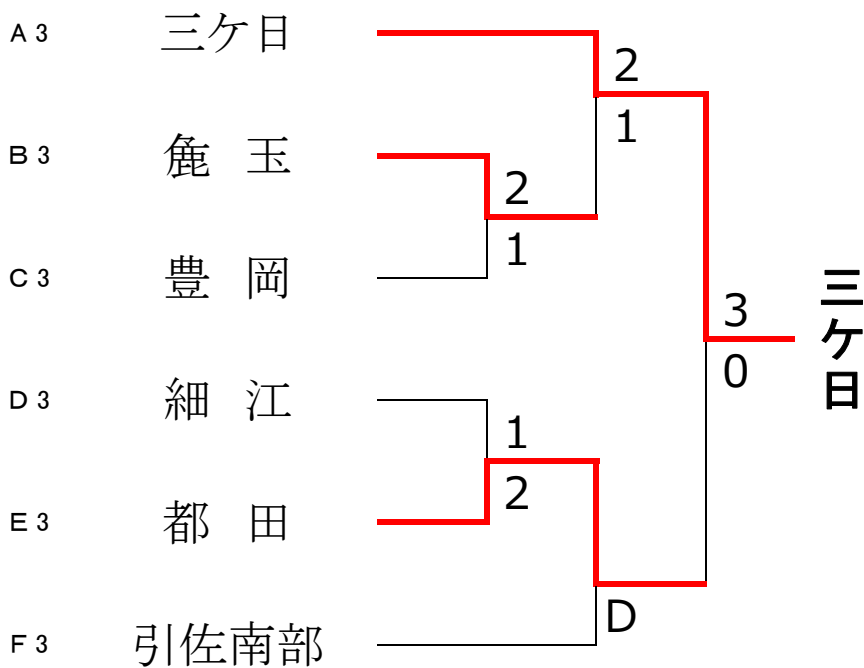

| E リーグ | ① | ② | ③ | 順位 |
|-------|---|---|---|----|
| ① 静岡南 | | ③ | ② | 1 |
| ② 都田 | 0 | | 0 | 3 |
| ③ 湖東 | 1 | ③ | | 2 |

| F リーグ | ① | ② | ③ | 順位 |
|--------|---|---|---|----|
| ① 袋井南 | | 1 | ② | 2 |
| ② 浜松北部 | ② | | ② | 1 |
| ③ 引佐南部 | 1 | 1 | | 3 |

決勝トーナメント

3位決定戦

研修トーナメント

敗者研修対戦