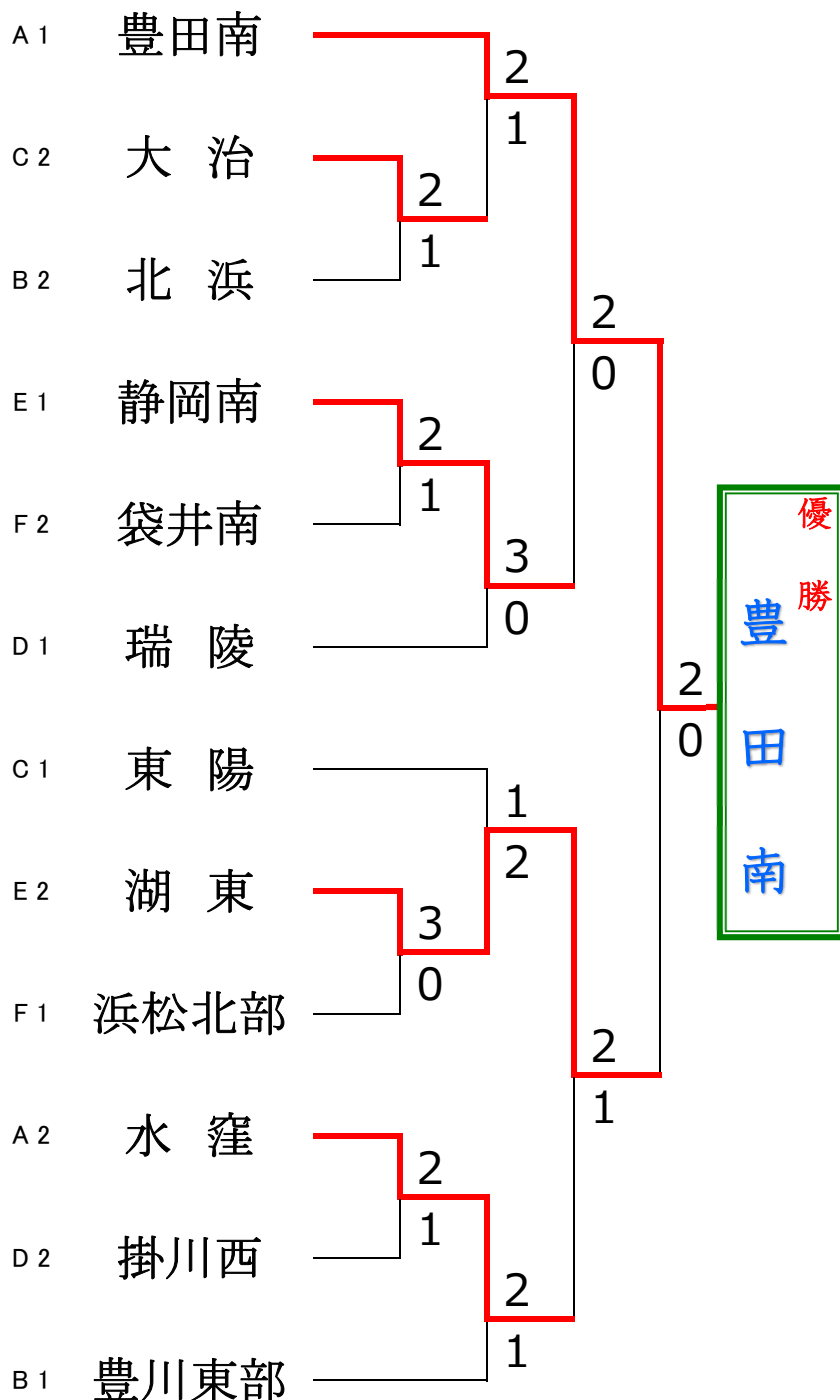

第12回 遠州レディースカップソフトテニス大会

2015年 5月 9日 すぽるてん引佐総合公園

予選リーグ戦

| A リーグ | ① | ② | ③ | 順位 |
|-------|---|---|---|----|
| ① 豊田南 | | ③ | ② | 1 |
| ② 水窪 | 0 | | ② | 2 |
| ③ 三ヶ日 | 1 | 1 | | 3 |

| B リーグ | ① | ② | ③ | 順位 |
|--------|---|---|---|----|
| ① 北浜 | | ③ | 1 | 2 |
| ② 鹿玉 | 0 | | 1 | 3 |
| ③ 豊川東部 | ② | ② | | 1 |

| C リーグ | ① | ② | ③ | 順位 |
|-------|---|---|---|----|
| ① 大治 | | ③ | 1 | 2 |
| ② 豊岡 | 0 | | 1 | 3 |
| ③ 東陽 | ② | ② | | 1 |

| D リーグ | ① | ② | ③ | 順位 |
|-------|---|---|---|----|
| ① 掛川西 | | ② | 1 | 2 |
| ② 細江 | 1 | | 1 | 3 |
| ③ 瑞陵 | ② | ② | | 1 |

決勝トーナメント

3位決定戦

研修トーナメント

敗者研修対戦