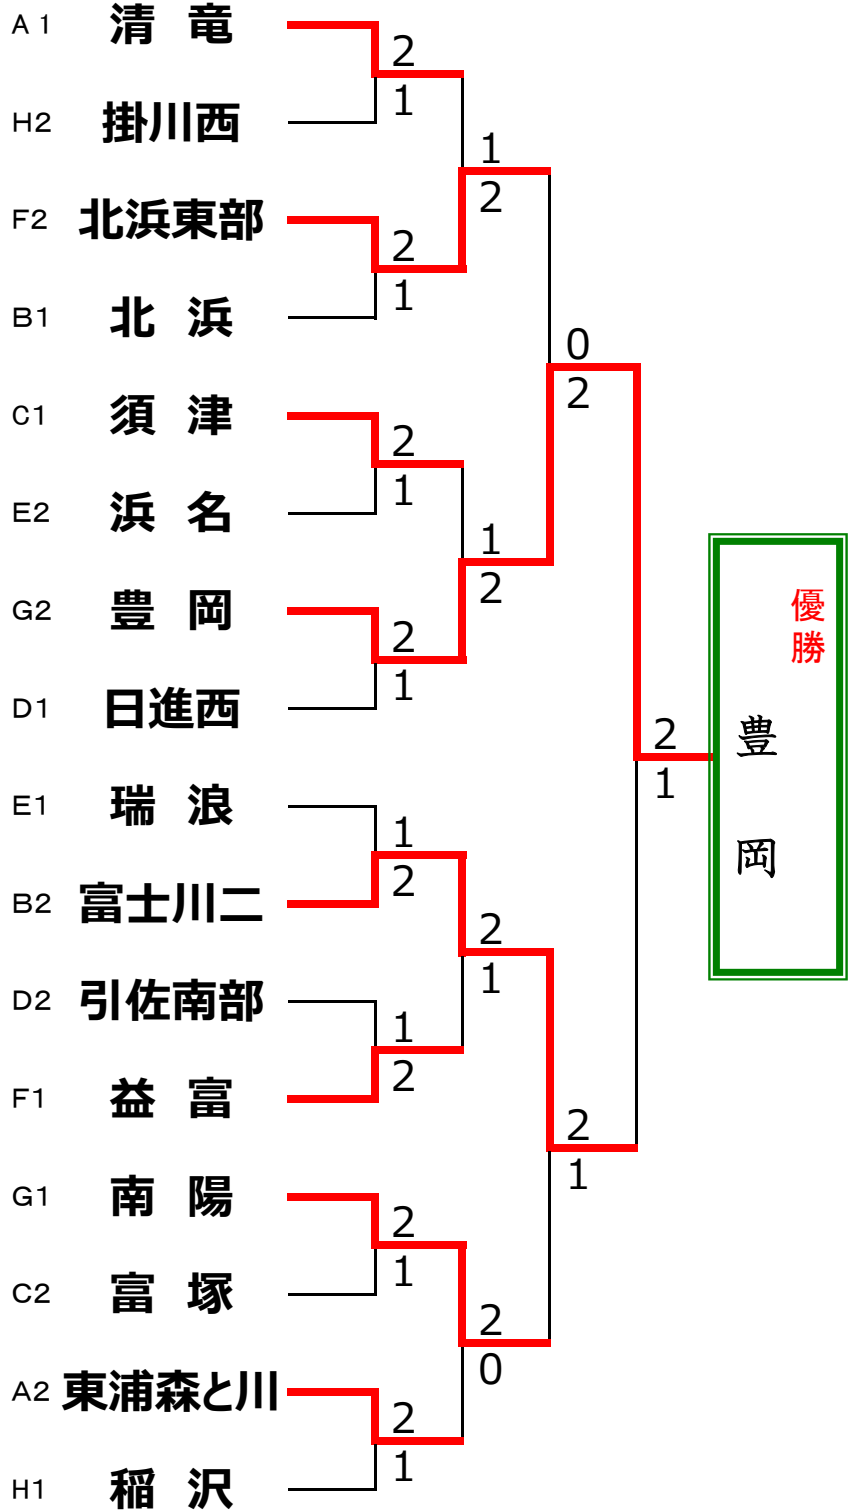

第30回 遠州杯ソフトテニス大会 (中学生団体戦)

2016年 6月 5日 雄踏亀崎庭球場

予選リーグ戦

Aコート		浜松	愛知	浜松	順位
1	清 竜		②	②	1
2	東浦森と川	1		②	2
3	北浜B	1	1		3

Bコート		浜松	浜松	富士	順位
1	北 浜		②	③	1
2	曳 馬	1		1	3
3	富士川二	0	②		2

Cコート		富士	愛知	浜松	順位
1	須 津		②	②	1
2	愛知Jr選抜	1		0	3
3	富 塚	1	③		2

Dコート		愛知	磐田	浜松	順位
1	日進西		②	②	1
2	竜 洋	1		1	3
3	引佐南部	1	②		2

Eコート		神奈川	浜松	岐阜	順位
1	国 府		1	1	3
2	浜 名	②		1	2
3	瑞 浪	②	②		1

Fコート		愛知	磐田	浜松	順位
1	益 富		②	②	1
2	城 山	1		0	3
3	北浜東部	1	③		2

Gコート		浜松	愛知	磐田	順位
1	南 陽		③	②	1
2	若 園	0		0	3
3	豊 岡	1	③		2

Hコート		愛知	浜松	掛川	順位
1	稲 沢		③	②	1
2	浜松南部	0		0	3
3	掛川西	1	③		2

決勝トーナメント

研修トーナメント

研修対戦

主催 遠州杯実行委員会
 後援 中日新聞東海本社
 協賛 株式会社ルーセント