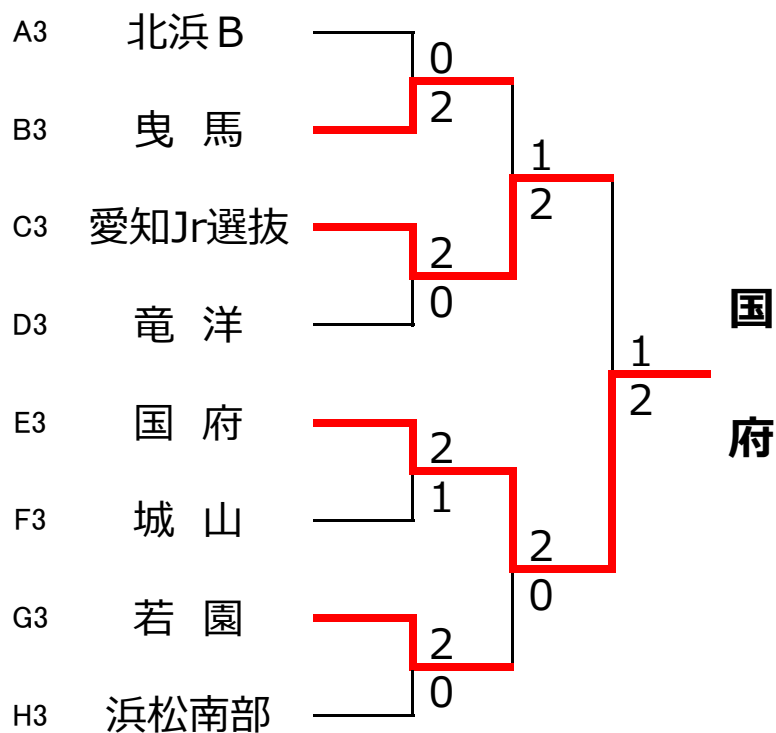

研修トーナメント

研修対戦

主催 遠州杯実行委員会
後援 中日新聞東海本社
協賛 株式会社ルーセント