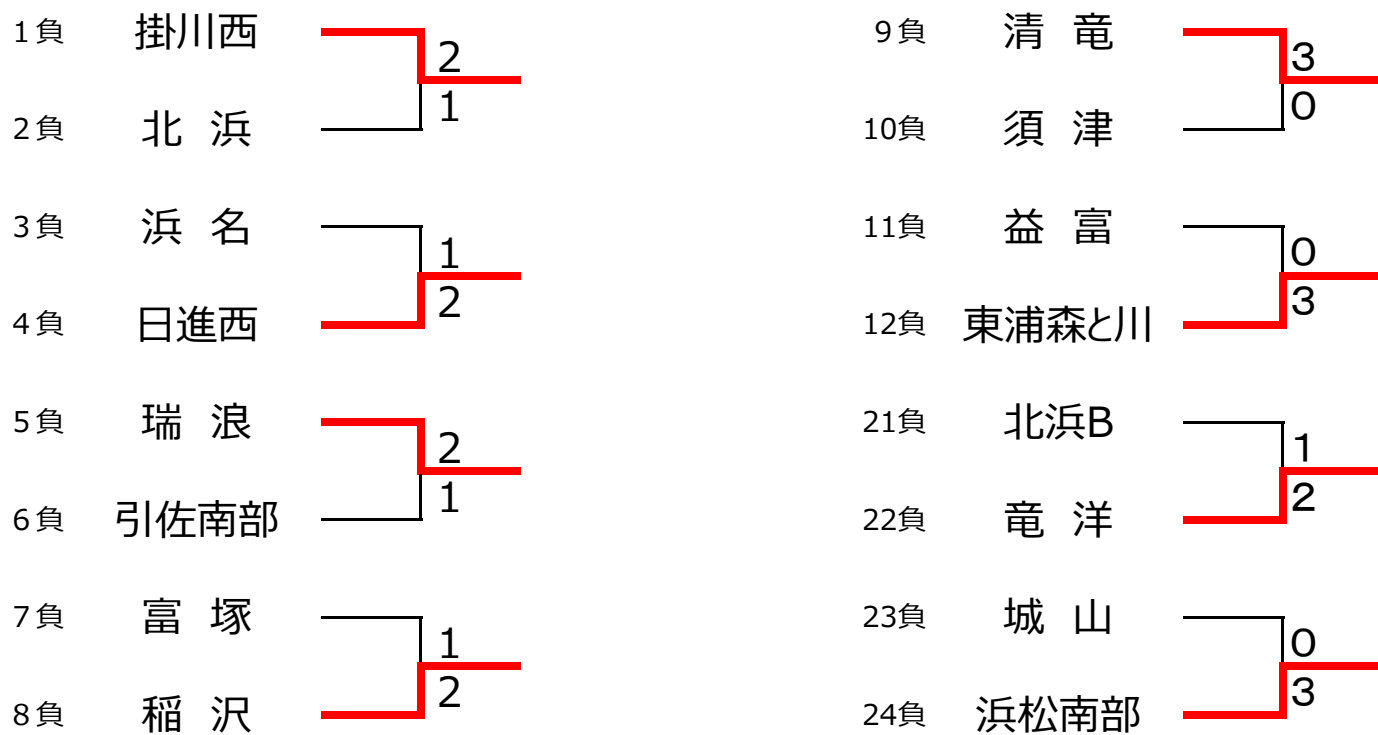

Hコート		愛知	浜松	掛川	順位
1	稲 沢		③	②	1
2	浜松南部	0		0	3
3	掛川西	1	③		2

決勝トーナメント

研修トーナメント

研修対戦

主催 遠州杯実行委員会
 後援 中日新聞東海本社
 協賛 株式会社ルーセント