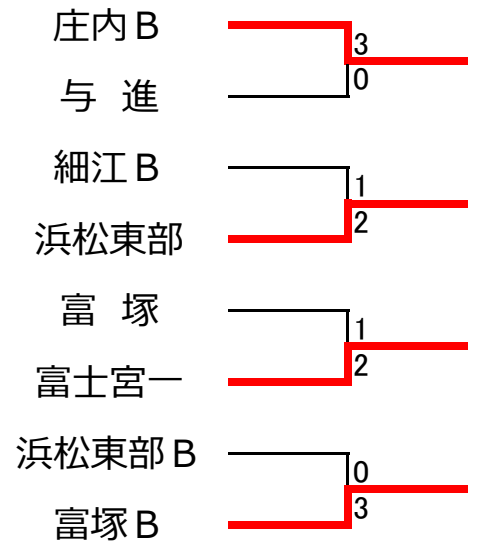

第27回 遠州ジュニアカップ (女子団体戦)

2015年 7月 26日 雄踏亀崎庭球場

予選リーグ戦

Aリーグ	細江	福江B	中部	順位
1 細江	-	②	1	2
2 福江B	1	-	0	3
3 浜松中部	②	③	-	1

Bリーグ	富士宮	庄内B	釜戸	順位
1 富士宮一	-	②	③	1
2 庄内B	1	-	③	2
3 釜戸・日吉	0	0	-	3

Dリーグ	瑞陵	富塚B	東部	順位
1 瑞陵	-	②	②	1
2 富塚B	1	-	1	3
3 浜松東部	1	②	-	2

Eリーグ	原野谷	細江B	与進	順位
1 原野谷	-	②	0	3
2 細江B	1	-	②	2
3 与進	③	1	-	1

Fリーグ	富塚	Jr	庄内	順位
1 富塚	-	1	1	3
2 浜北JR	②	-	1	2
3 庄内	②	②	-	1

決勝トーナメント

研修対戦

研修トーナメント

3位決定戦

主催 遠州杯実行委員会
後援 中日新聞東海本社
協賛 株式会社ルーセント