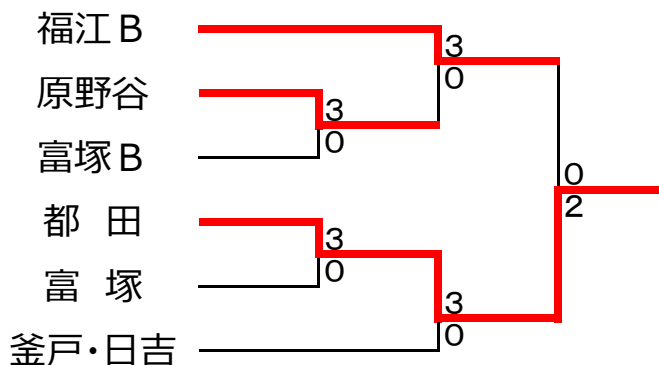

研修トーナメント

3位決定戦

主催 遠州杯実行委員会
後援 中日新聞東海本社
協賛 株式会社ルーセント