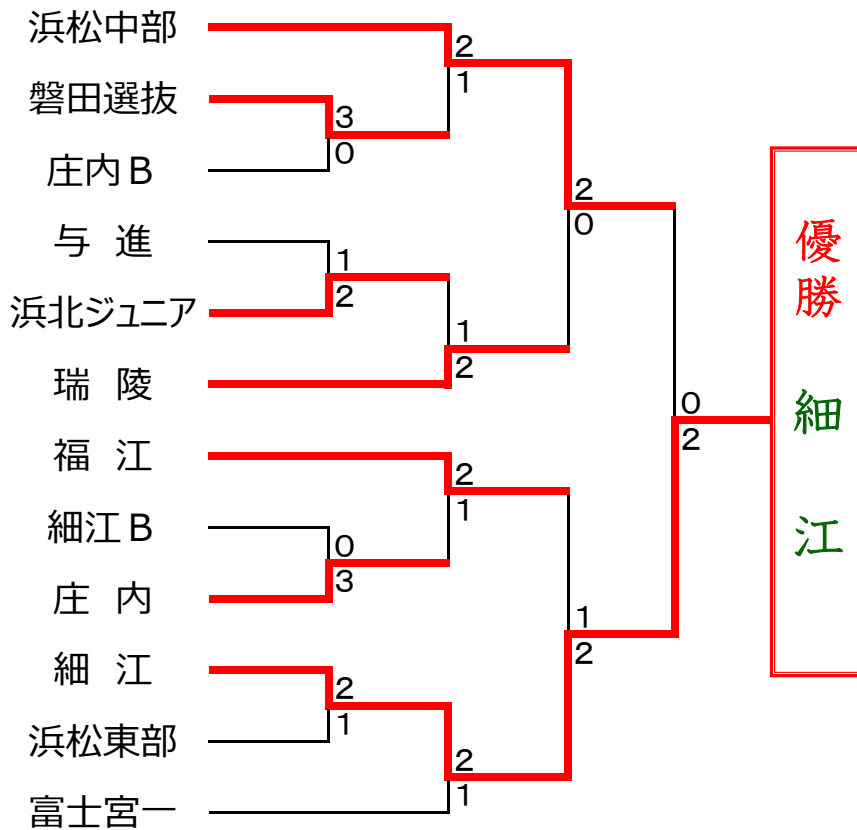

# 第27回 遠州ジュニアカップ (女子団体戦)

2015年 7月 26日 雄踏亀崎庭球場

## 予選リーグ戦

Aリーグ	細江	福江B	中部	順位
1 細江	-	②	1	2
2 福江B	1	-	0	3
3 浜松中部	②	③	-	1

Bリーグ	富士宮	庄内B	釜戸	順位
1 富士宮一	-	②	③	1
2 庄内B	1	-	③	2
3 釜戸・日吉	0	0	-	3

Dリーグ	瑞陵	富塚B	東部	順位
1 瑞陵	-	②	②	1
2 富塚B	1	-	1	3
3 浜松東部	1	②	-	2

Eリーグ	原野谷	細江B	与進	順位
1 原野谷	-	②	0	3
2 細江B	1	-	②	2
3 与進	③	1	-	1

## 決勝トーナメント