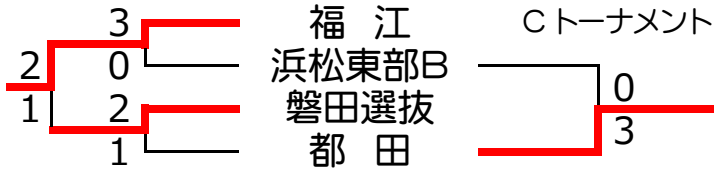

## 予選リーグ戦

Aリーグ	細江	福江B	中部	順位
1 細江	-	②	1	2
2 福江B	1	-	0	3
3 浜松中部	②	③	-	1

Bリーグ	富士宮	庄内B	釜戸	順位
1 富士宮一	-	②	③	1
2 庄内B	1	-	③	2
3 釜戸・日吉	0	0	-	3

Dリーグ	瑞陵	富塚B	東部	順位
1 瑞陵	-	②	②	1
2 富塚B	1	-	1	3
3 浜松東部	1	②	-	2

Eリーグ	原野谷	細江B	与進	順位
1 原野谷	-	②	0	3
2 細江B	1	-	②	2
3 与進	③	1	-	1