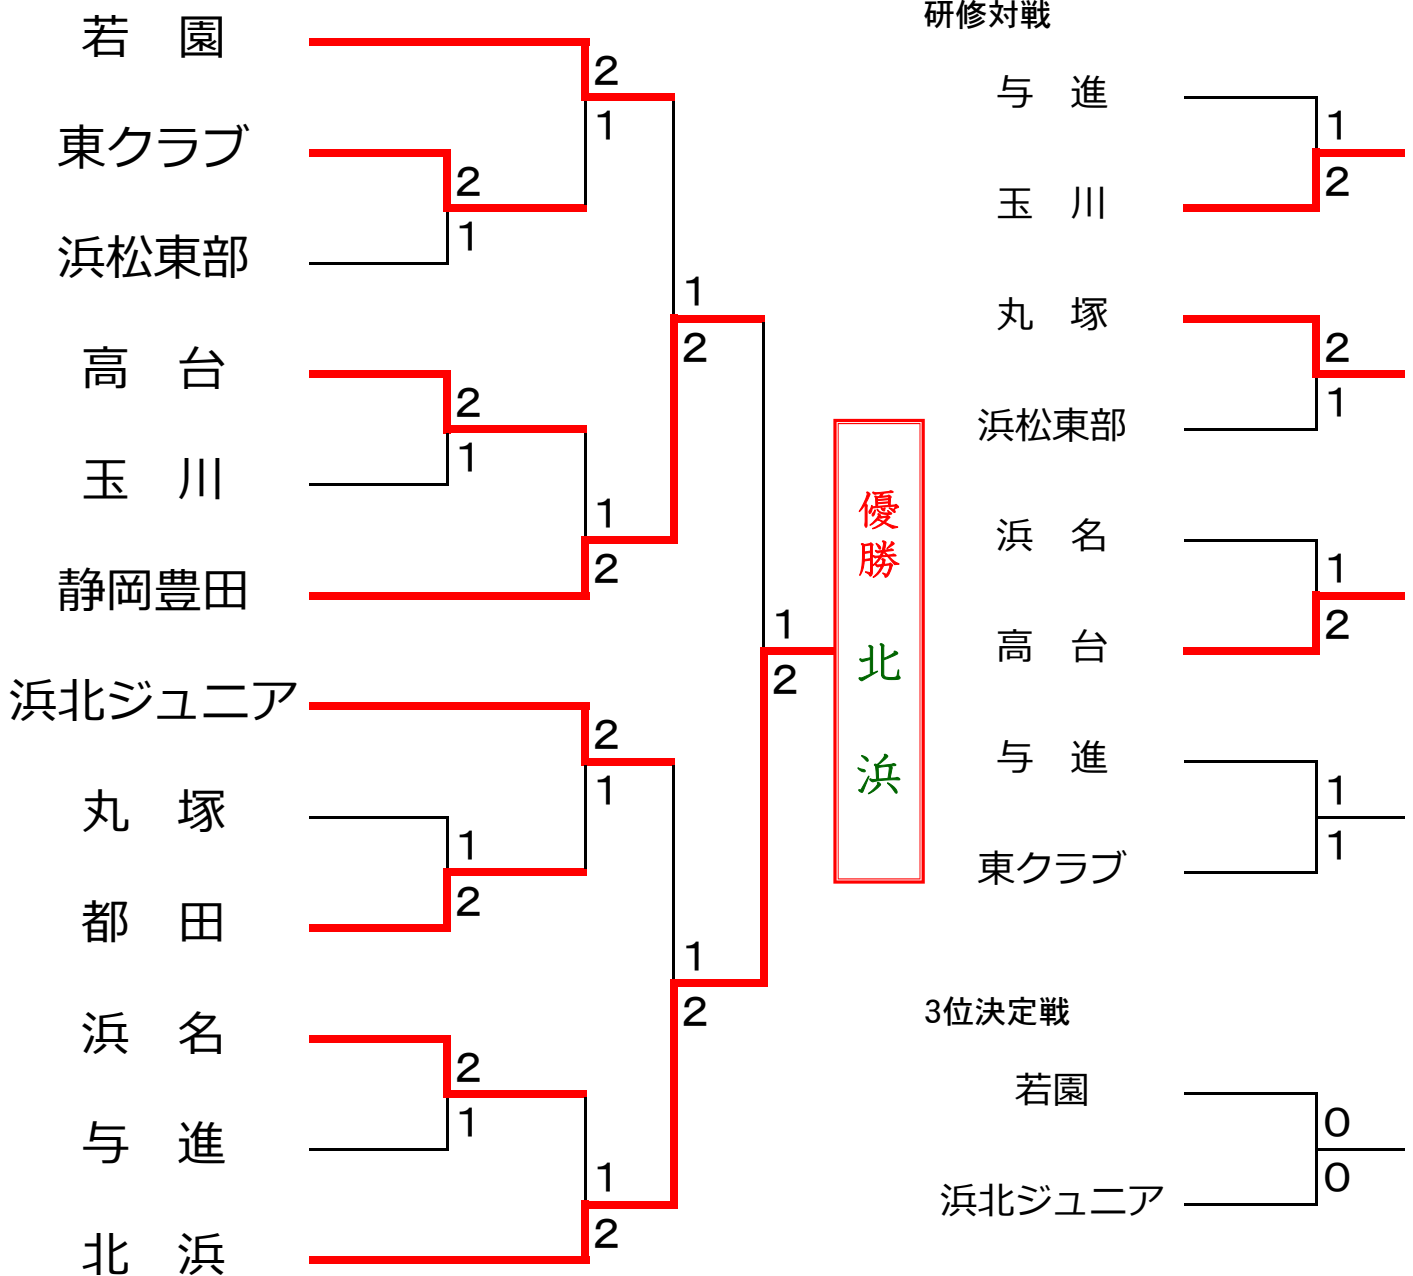

第28回 遠州ジュニアカップ (女子団体戦)

2015年8月9日 雄踏亀崎庭球場

予選リーグ戦

Aリーグ	愛知	都田	与進	順位
1 若園		②	③	1
2 都田	1		②	2
3 与進	0	1		3

Cリーグ	静岡	浜北B	東部	順位
1 玉川		1	1	3
2 浜北ジュニア	②		②	1
3 浜松東部	②	1		2

Bリーグ	北浜	高台	掛川	順位
1 北浜		②	③	1
2 高台	1		③	2
3 東クラブ	0	0		3

Dリーグ	静岡	丸塚	浜名	順位
1 静岡豊田		③	②	1
2 丸塚	0		0	3
3 浜名	1	③		2

決勝トーナメント

主催 遠州杯実行委員会
後援 中日新聞東海本社
協賛 株式会社ルーセント