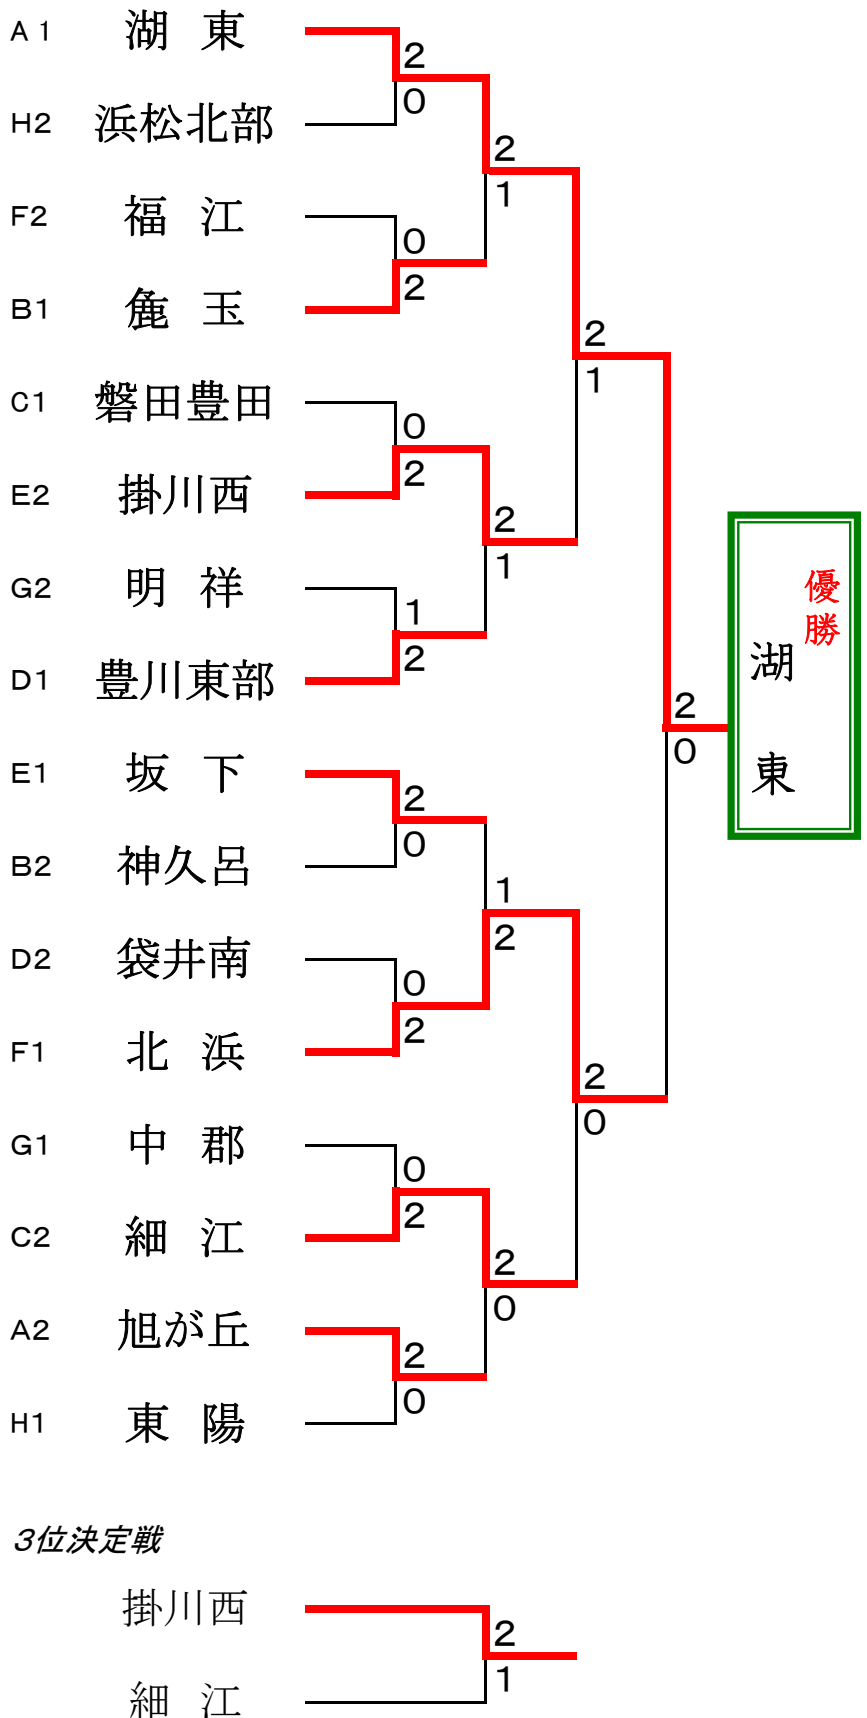

第13回 遠州 Ladies Cup (中学生団体戦)

2015年 9月 12日 雄踏亀崎庭球場

予選リーグ戦

Aコート		1	2	3	順位
1	湖 東		③	③	1
2	浜北北部	0		0	3
3	旭が丘	0	③		1

Bコート		1	2	3	順位
1	豊田南		1	1	3
2	神久呂	②		0	2
3	鹿 玉	②	③		1

Cコート		1	2	3	順位
1	細 江		②	1	2
2	与 進	1		1	3
3	磐田豊田	②	②		1

Dコート		1	2	3	順位
1	袋井南		②	1	2
2	浜 名	1		1	3
3	豊川東部	②	②		1

Eコート		1	2	3	順位
1	坂 下		③	②	1
2	北浜東部	0		0	3
3	掛川西	1	③		2

Fコート		1	2	3	順位
1	北 浜		②	③	1
2	掛川東	1		0	3
3	福 江	0	③		2

Gコート		1	2	3	順位
1	明 祥		0	③	2
2	中 郡	③		②	1
3	三ヶ日	0	1		3

Hコート		1	2	3	順位
1	東 陽		③	③	1
2	北浜B	0		0	3
3	浜松北部	0	③		2

決勝トーナメント

3位決定戦