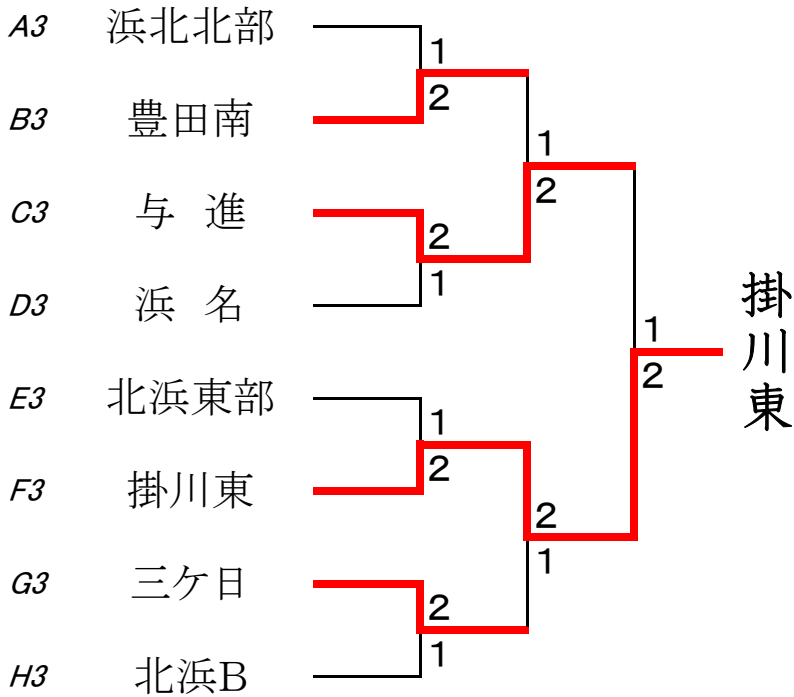

研修トーナメント -----

3位決定戦

研修対戦