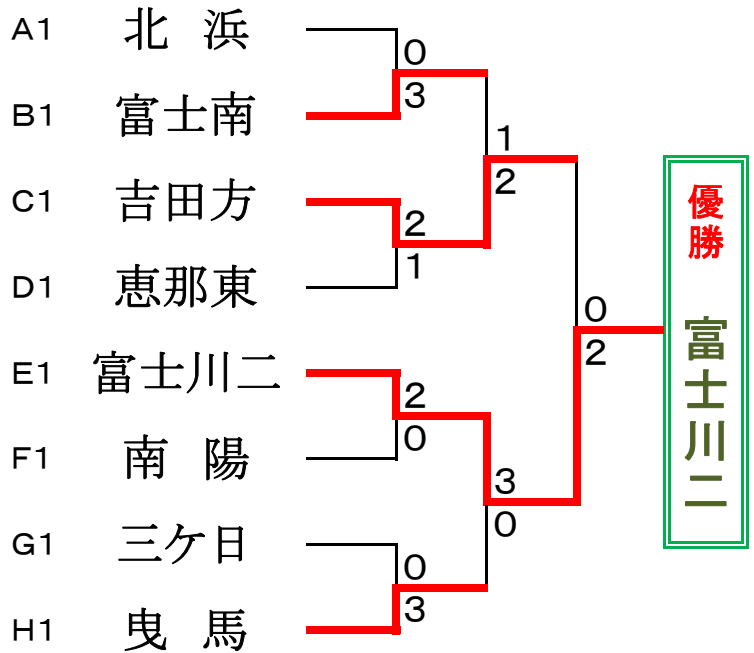

第16回遠州チャレンジカップソフトテニス大会

2015年9月13日 雄踏亀崎庭球場

予選リーグ戦

Aコート		1	2	3	順位
1	北浜		(2)	(2)	1
2	雄踏	1		0	3
3	汐路	1	(3)		2

Bコート		1	2	3	順位
1	富士南		(2)	(2)	1
2	細江	1		1	3
3	東栄	1	(2)		2

Cコート		1	2	3	順位
1	磐田第一		1	0	3
2	光が丘	(2)		0	2
3	吉田方	(3)	(3)		1

Dコート		1	2	3	順位
1	恵那東		(2)	(3)	1
2	与進	1		(2)	2
3	旭が丘	0	1		3

Eコート		1	2	3	順位
1	富士川二		(3)	(3)	1
2	湖東	0		1	3
3	若園	0	(2)		2

Fコート		1	2	3	順位
1	南陽		(3)	(3)	1
2	浜北ジュニア	0		0	3
3	城山	0	(3)		2

Gコート		1	2	3	順位
1	竜洋		(2)	0	2
2	附属浜松	1		0	3
3	三ヶ日	(3)	(3)		1

Hコート		1	2	3	順位
1	伊良湖岬		(2)	0	2
2	入野	1		0	3
3	曳馬	(3)	(3)		1

決勝トーナメント