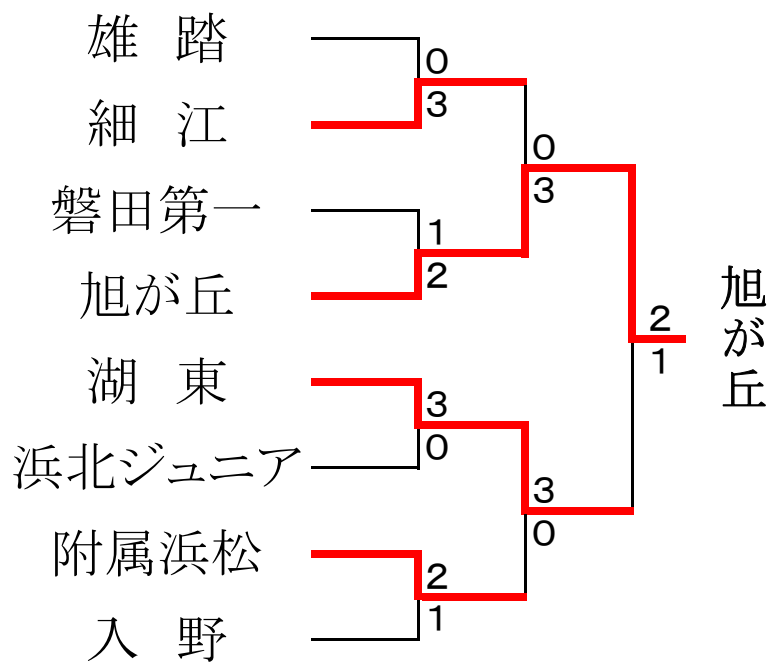

Hコート		1	2	3	順位
1	伊良湖岬		(2)	0	2
2	入野	1		0	3
3	曳馬	(3)	(3)		1

決勝トーナメント

3位決定戦

2位トーナメント

3位決定戦

主催 遠州杯実行委員会
 後援 中日新聞東海本社
 協賛 株式会社ルーセント

研修(3位)トーナメント -----

3位決定戦