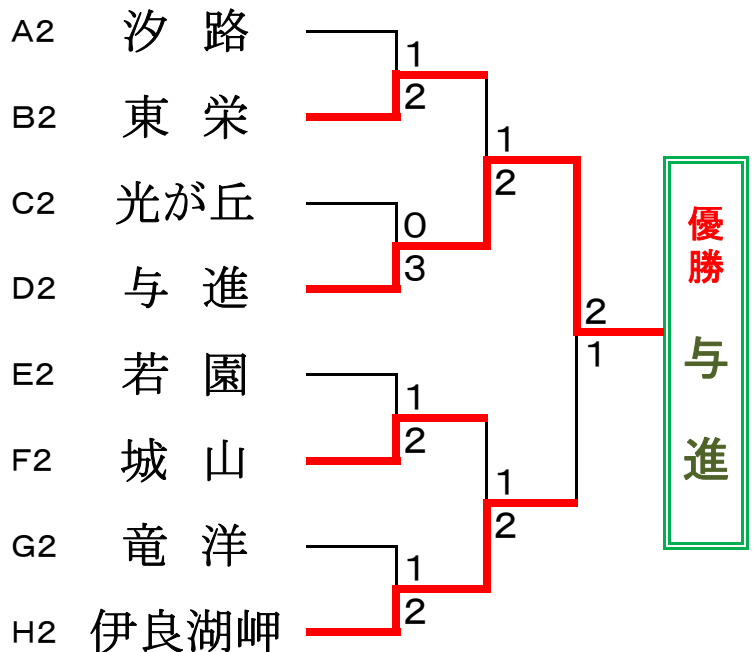

Dコート		1	2	3	順位
1	恵那東		(2)	(3)	1
2	与進	1		(2)	2
3	旭が丘	0	1		3

Eコート		1	2	3	順位
1	富士川二		(3)	(3)	1
2	湖東	0		1	3
3	若園	0	(2)		2

Fコート		1	2	3	順位
1	南陽		(3)	(3)	1
2	浜北ジュニア	0		0	3
3	城山	0	(3)		2

Gコート		1	2	3	順位
1	竜洋		(2)	0	2
2	附属浜松	1		0	3
3	三ヶ日	(3)	(3)		1

Hコート		1	2	3	順位
1	伊良湖岬		(2)	0	2
2	入野	1		0	3
3	曳馬	(3)	(3)		1

決勝トーナメント

3位決定戦

2位トーナメント

3位決定戦

主催 遠州杯実行委員会
 後援 中日新聞東海本社
 協賛 株式会社ルーセント

研修(3位)トーナメント -----

3位決定戦