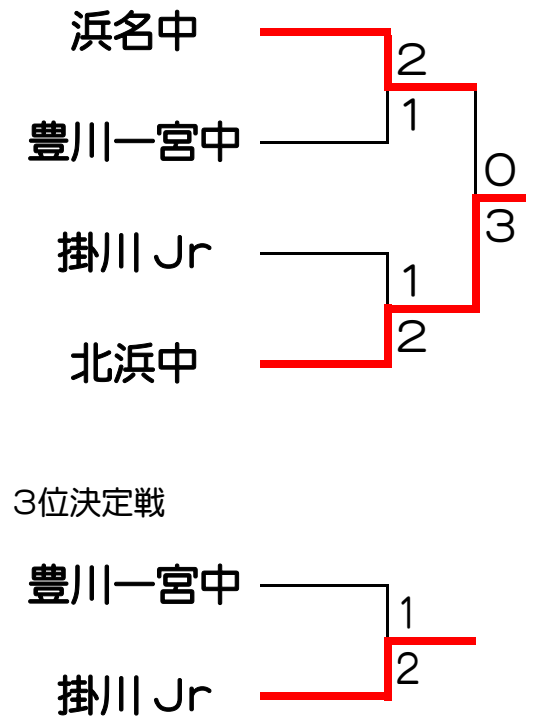

第30回 遠州ジュニアカップ (女子団体戦)

2015年10月25日 雄踏亀崎庭球場

予選リーグ戦

A リーグ	浜名	浜北	日進	順位
1 浜名中		0	0	3
2 浜北JrB	③		1	2
3 日進ジュニア	③	②		1

C リーグ	浜松	掛川	浜北	順位
1 東部中		③	0	2
2 掛川ジュニア	0		0	3
3 浜北ジュニア	③	③		1

B リーグ	豊川	清水	阿多古	順位
1 一宮中		0	0	3
2 清水キッズ	③		0	2
3 阿多古Jr	③	③		1

D リーグ	北浜	大仁	磐田	順位
1 北浜中		0	0	3
2 大仁ジュニア	③		②	1
3 豊田健友	③	1		2

決勝トーナメント

研修トーナメント

3位決定戦

研修対戦