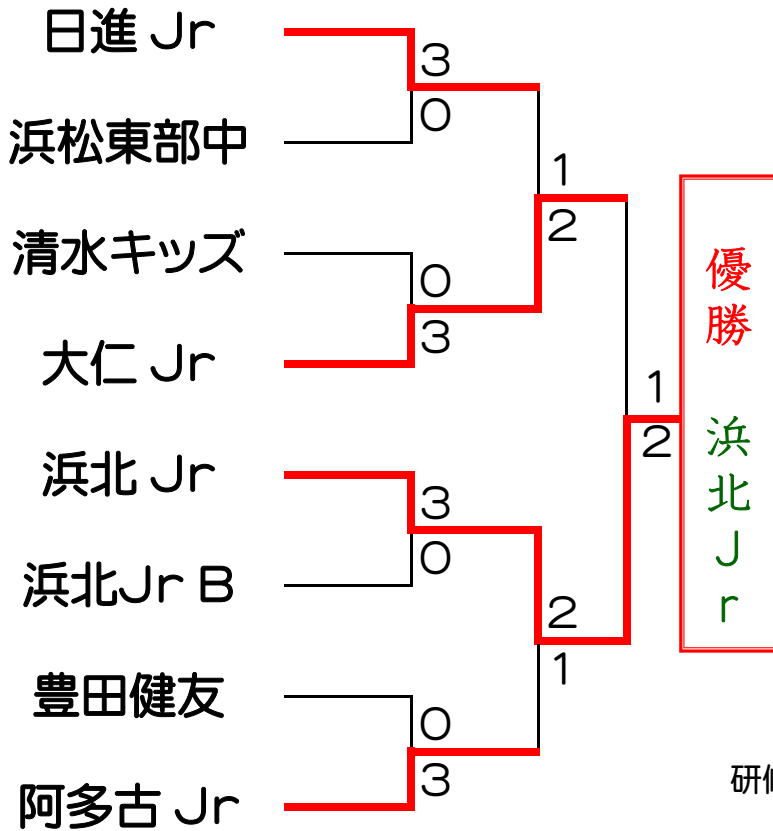

第30回 遠州ジュニアカップ (女子団体戦)

2015年10月25日 雄踏亀崎庭球場

予選リーグ戦

A リーグ	浜名	浜北	日進	順位
1 浜名中		0	0	3
2 浜北JrB	③		1	2
3 日進ジュニア	③	②		1

C リーグ	浜松	掛川	浜北	順位
1 東部中		③	0	2
2 掛川ジュニア	0		0	3
3 浜北ジュニア	③	③		1

B リーグ	豊川	清水	阿多古	順位
1 一宮中		0	0	3
2 清水キッズ	③		0	2
3 阿多古Jr	③	③		1

D リーグ	北浜	大仁	磐田	順位
1 北浜中		0	0	3
2 大仁ジュニア	③		②	1
3 豊田健友	③	1		2

決勝トーナメント

研修トーナメント

3位決定戦

研修対戦