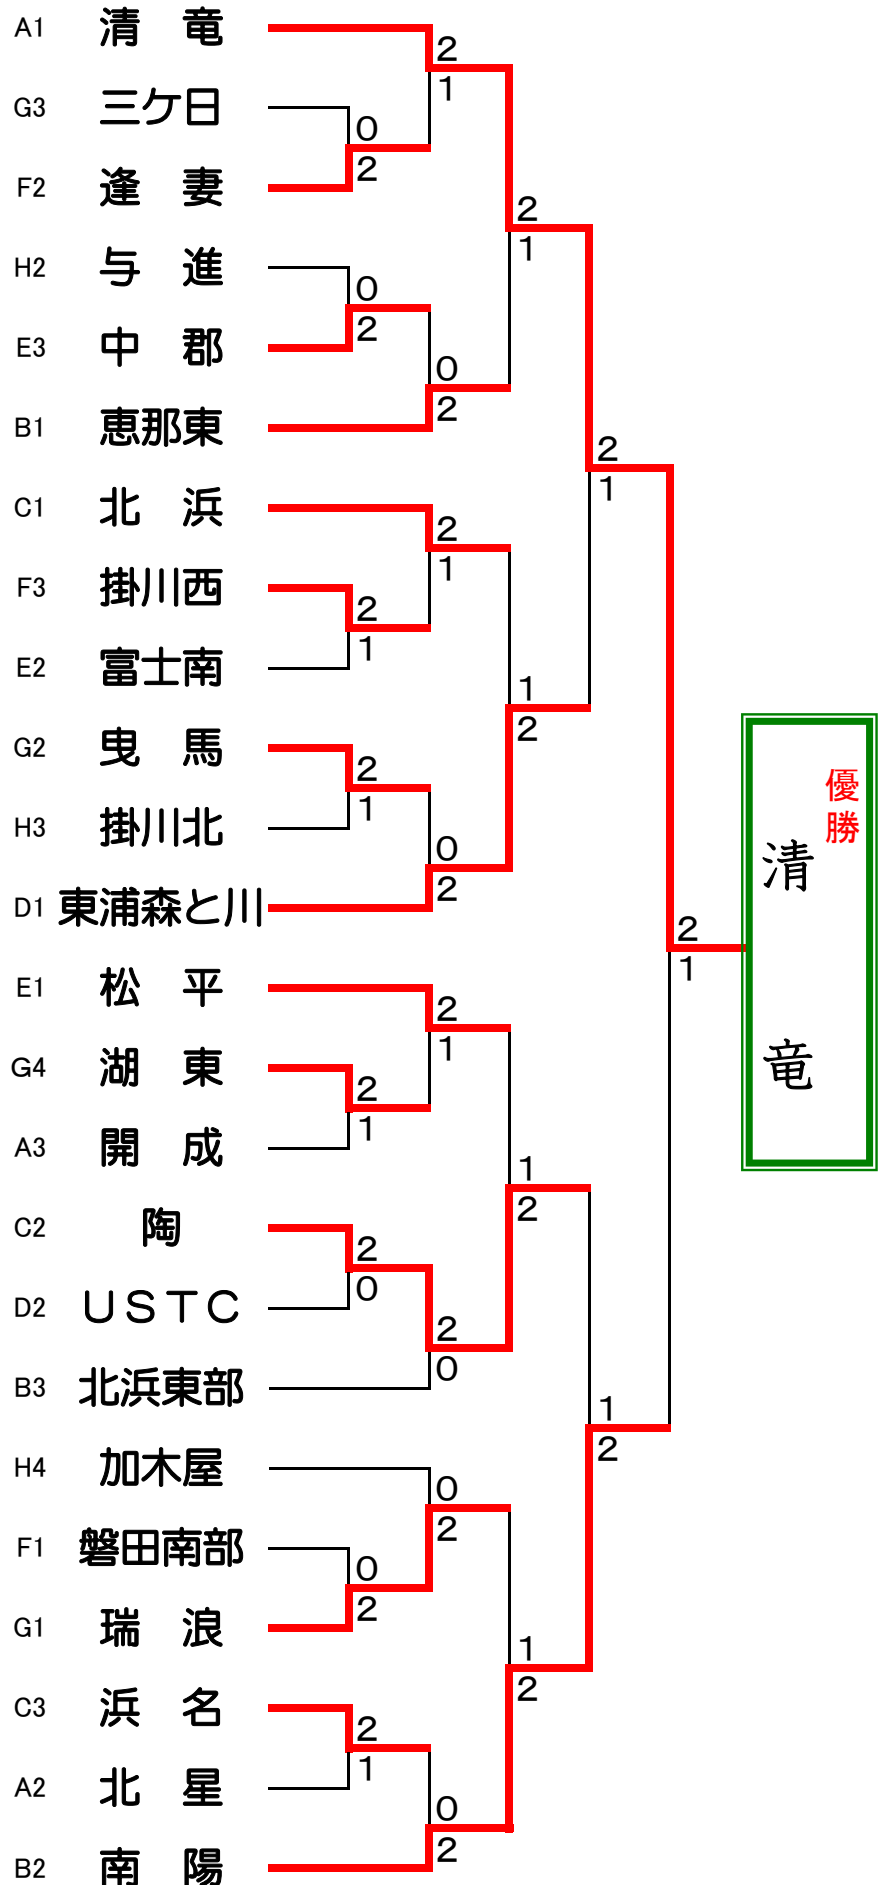

第28回 遠州杯ソフトテニス大会 (中学生団体戦)

2015年 11月 23日 雄踏亀崎庭球場

予選リーグ戦

Aコート		浜松	浜松	岐阜	順位
①	清 竜		②	②	1
②	湖 東	1		0	3
③	瑞 浪	1	③		2

Bコート		岐阜	浜松	静岡市	順位
①	恵那東		②	③	1
②	浜 名	1		②	2
③	静岡豊田	0	1		3

Cコート		浜松	磐田	浜松	順位
①	開 成		②	0	2
②	磐田南部	1		1	3
③	北 浜	③	②		1

Dコート		愛知	浜松	岐阜	順位
①	東浦森と川		②	②	1
②	北 星	1		1	3
③	陶	1	②		2

Eコート		愛知	浜松	富士	順位
①	松 平		②	②	1
②	中 郡	1		1	3
③	富士南	1	②		2

Fコート		浜松	掛川	愛知	順位
①	北浜東部		②	②	1
②	掛川西	1		1	3
③	逢 妻	1	②		2

Gコート		愛知	浜松	浜松	順位
①	加木屋		②	②	1
②	三ヶ日	1		0	3
③	曳 馬	1	③		2

Hコート		浜松	浜松	掛川	順位
①	南 陽		③	②	1
②	与 進	0		②	2
③	掛川北	1	1		3

決勝トーナメント

主 催: 遠州杯実行委員会
 後 援: 中日新聞東海本社
 協 賛: 株式会社 ルーセント

研修トーナメント -----

5位決定戦 -----

研修対戦