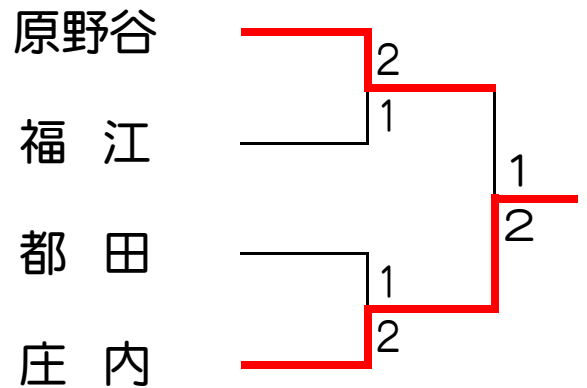

第31回 遠州ジュニアカップ (女子団体戦)

2015年11月28日 雄踏亀崎庭球場

予選リーグ戦

A リーグ	浜松	掛川	浜松	順位
1 北 浜		0	1	3
2 原野谷	③		②	1
3 都 田	②	1		2

C リーグ	岐阜	浜北	浜松	順位
1 瑞 陵		0	1	3
2 浜北ジュニア	③		③	1
3 神久呂	②	0		2

B リーグ	愛知	浜松	岐阜	順位
1 福 江		0	③	2
2 庄 内	③		②	1
3 釜戸・日吉	0	1		3

D リーグ	愛知	浜松	掛川	順位
1 明 祥		1	②	1 +2
2 丸 塚	②		1	2 0
3 掛川東	1	②		3 -2

研修トーナメント

決勝トーナメント

5位決定戦

3位決定戦