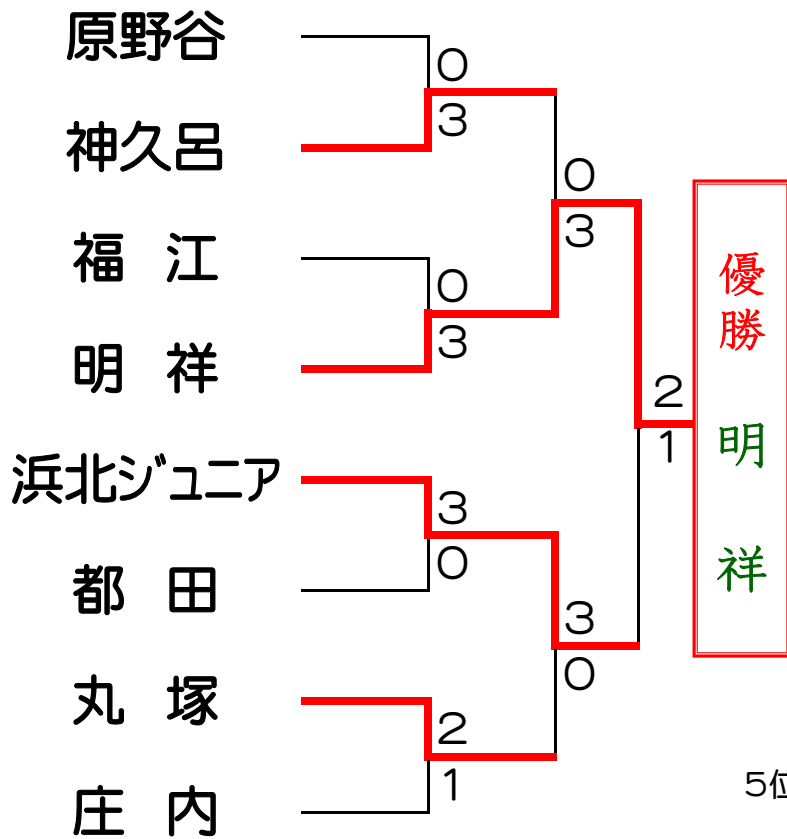

第31回 遠州ジュニアカップ (女子団体戦)

2015年11月28日 雄踏亀崎庭球場

予選リーグ戦

A リーグ	浜松	掛川	浜松	順位
1 北 浜		0	1	3
2 原野谷	③		②	1
3 都 田	②	1		2

C リーグ	岐阜	浜北	浜松	順位
1 瑞 陵		0	1	3
2 浜北ジュニア	③		③	1
3 神久呂	②	0		2

B リーグ	愛知	浜松	岐阜	順位
1 福 江		0	③	2
2 庄 内	③		②	1
3 釜戸・日吉	0	1		3

D リーグ	愛知	浜松	掛川	順位
1 明 祥		1	②	1 +2
2 丸 塚	②		1	2 0
3 掛川東	1	②		3 -2

研修トーナメント

決勝トーナメント

5位決定戦

3位決定戦