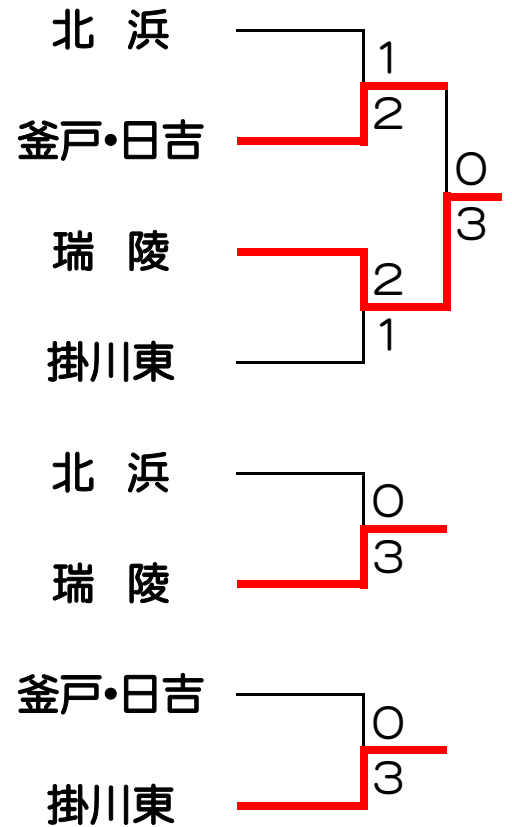

第31回 遠州ジュニアカップ (女子団体戦)

2015年11月28日 雄踏亀崎庭球場

予選リーグ戦

A リーグ	浜松	掛川	浜松	順位
1 北 浜		0	1	3
2 原野谷	③		②	1
3 都 田	②	1		2

C リーグ	岐阜	浜北	浜松	順位
1 瑞 陵		0	1	3
2 浜北ジュニア	③		③	1
3 神久呂	②	0		2

B リーグ	愛知	浜松	岐阜	順位
1 福 江		0	③	2
2 庄 内	③		②	1
3 釜戸・日吉	0	1		3

D リーグ	愛知	浜松	掛川	順位
1 明 祥		1	②	1 +2
2 丸 塚	②		1	2 0
3 掛川東	1	②		3 -2

研修トーナメント

決勝トーナメント

5位決定戦

3位決定戦