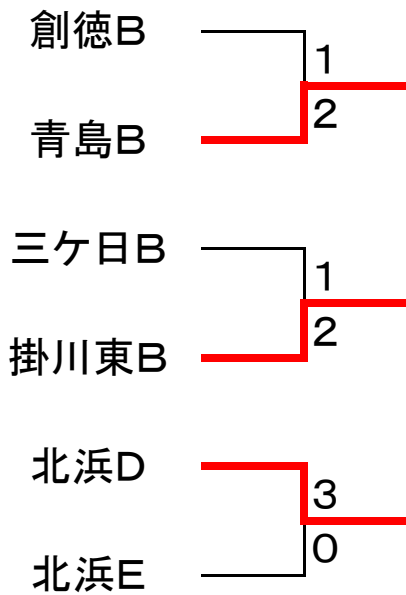

## 3位トーナメント

掛川東	2	
湖東	1	1
清水第八	2	2
浜松東部	1	
湖東	1	
浜松東部	2	

Bクラス 予選リーグ戦

Eリーグ	浜松	磐田	浜松	順位
① 北浜B		③	③	1
② 城山B	0		②	2
③ 湖東C	0	1		3

Fリーグ	三重	浜松	浜松	順位
① 創徳		③	③	1
② 北浜D	0		1	3
③ 三ヶ日B	0	②		2

Gリーグ	浜松	浜松	浜松	順位
① 浜松東部B		1	0	3
② 北浜C	②		1	2
③ 湖東B	③	②		1

Hリーグ	藤枝	浜松	掛川	順位
① 青島B		②	③	1
② 北浜E	1		1	3
③ 掛川東B	0	②		2

研修対戦

1位トーナメント

2位トーナメント

3位トーナメント