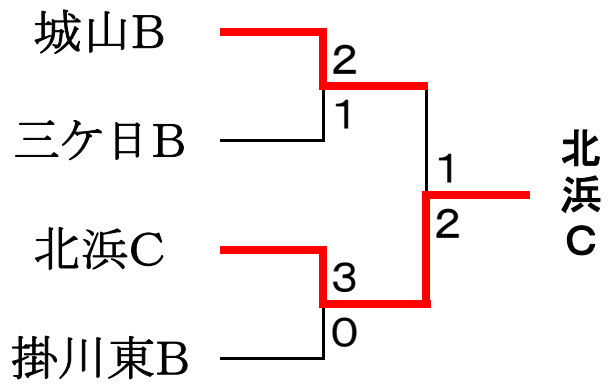

## 3位トーナメント

掛川東	2	
湖東	1	1
清水第八	2	2
浜松東部	1	
湖東	1	
浜松東部	2	

Bクラス 予選リーグ戦

Eリーグ	浜松	磐田	浜松	順位
① 北浜B		③	③	1
② 城山B	0		②	2
③ 湖東C	0	1		3

Fリーグ	三重	浜松	浜松	順位
① 創徳		③	③	1
② 北浜D	0		1	3
③ 三ヶ日B	0	②		2

Gリーグ	浜松	浜松	浜松	順位
① 浜松東部B		1	0	3
② 北浜C	②		1	2
③ 湖東B	③	②		1

Hリーグ	藤枝	浜松	掛川	順位
① 青島B		②	③	1
② 北浜E	1		1	3
③ 掛川東B	0	②		2

研修対戦

1位トーナメント

2位トーナメント

3位トーナメント