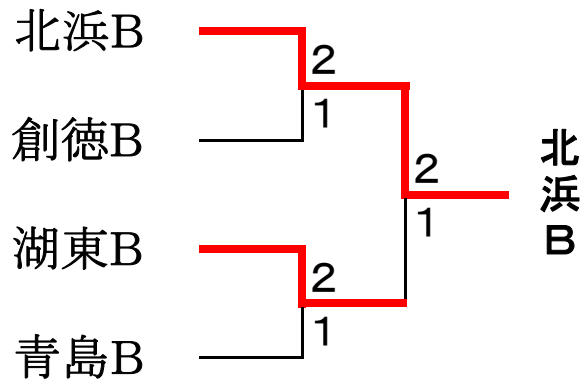

Bクラス 予選リーグ戦

Eリーグ	浜松	磐田	浜松	順位
① 北浜B		③	③	1
② 城山B	0		②	2
③ 湖東C	0	1		3

Fリーグ	三重	浜松	浜松	順位
① 創徳		③	③	1
② 北浜D	0		1	3
③ 三ヶ日B	0	②		2

Gリーグ	浜松	浜松	浜松	順位
① 浜松東部B		1	0	3
② 北浜C	②		1	2
③ 湖東B	③	②		1

Hリーグ	藤枝	浜松	掛川	順位
① 青島B		②	③	1
② 北浜E	1		1	3
③ 掛川東B	0	②		2

研修対戦

1位トーナメント

2位トーナメント

3位トーナメント