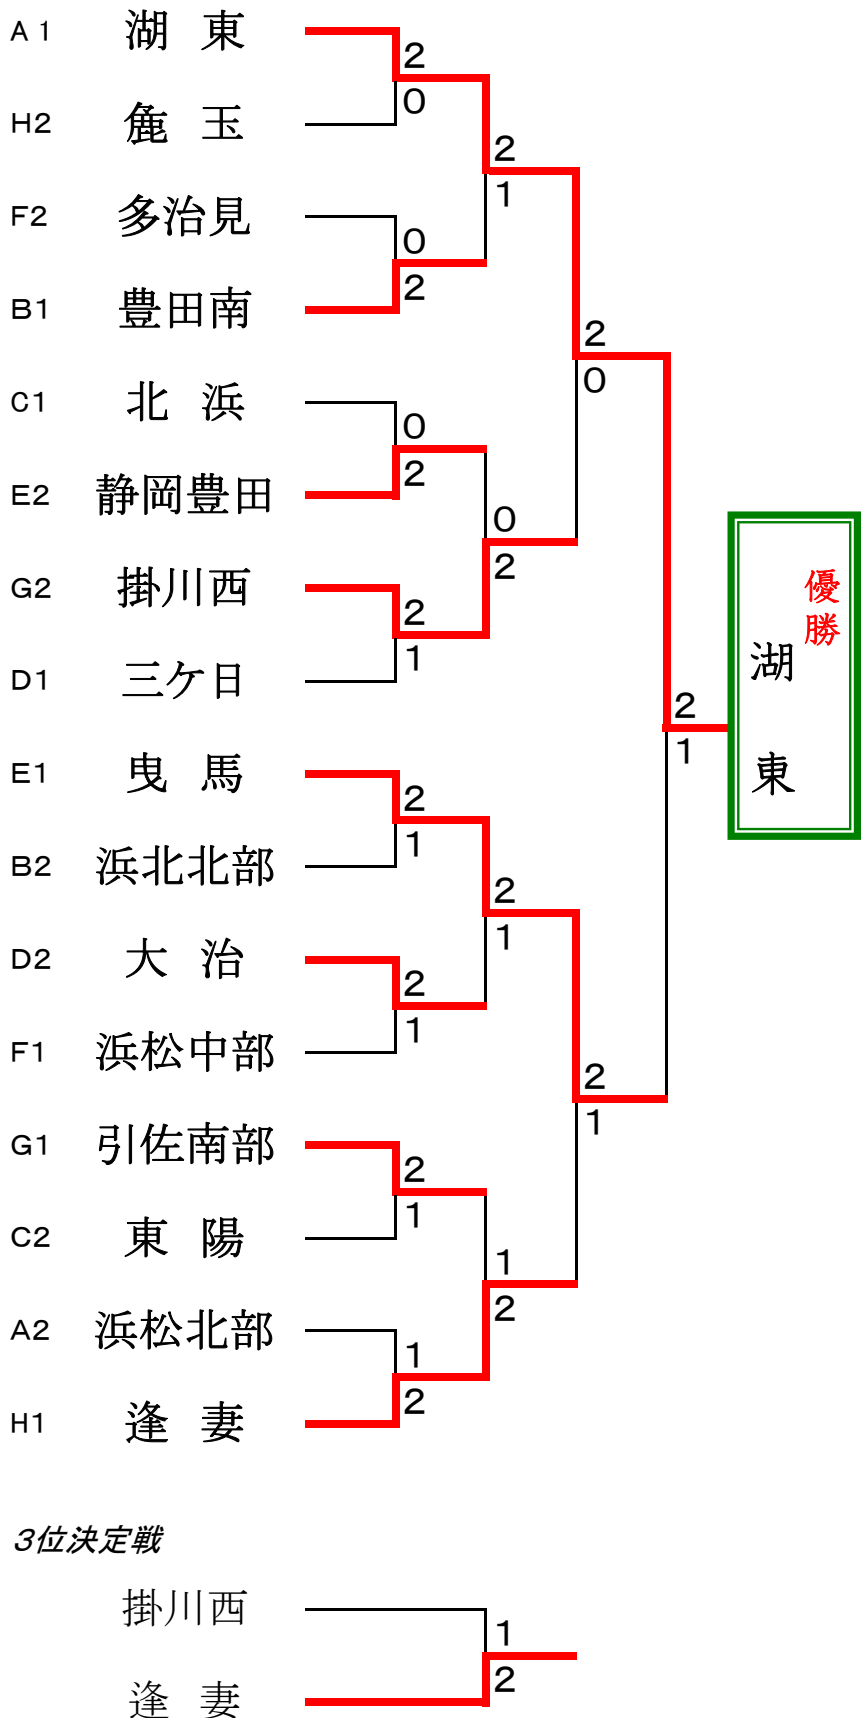

第14回 遠州 *Ladies Cup* (中学生団体戦)

2015年 12月 13日 雄踏亀崎庭球場

予選リーグ戦

Aリーグ		1	2	3	順位
1	湖 東		②	③	1
2	浜松北部	2		②	2
3	静岡南	0	1		3

Bリーグ		1	2	3	順位
1	東 陵		0	1	3
2	浜北北部	③		1	2
3	豊田南	②	②		1

Cリーグ		1	2	3	順位
1	東 陽		1	②	2
2	北 浜	②		②	1
3	福 江	1	1		3

Dリーグ		1	2	3	順位
1	大 治		②	1	2
2	掛川東	1		1	3
3	三ヶ日	②	②		1

Eリーグ		1	2	3	順位
1	曳 馬		③	②	1
2	松 平	0		1	3
3	静岡豊田	1	②		2

Fリーグ		1	2	3	順位
1	多治見		②	0	2
2	磐田豊田	1		1	3
3	浜松中部	③	②		1

Gリーグ		1	2	3	順位
1	掛川西		②	1	2
2	美 里	1		0	3
3	引佐南部	②	③		1

Hリーグ		1	2	3	順位
1	逢 妻		③	②	1
2	鹿 玉	0		②	2
3	袋井南	1	1		3

決勝トーナメント

研修トーナメント -----

3位決定戦

研修対戦

主 催
 遠州杯実行委員会
 後 援
 中日新聞東海本社
 協 賛
 (株)ルーセント