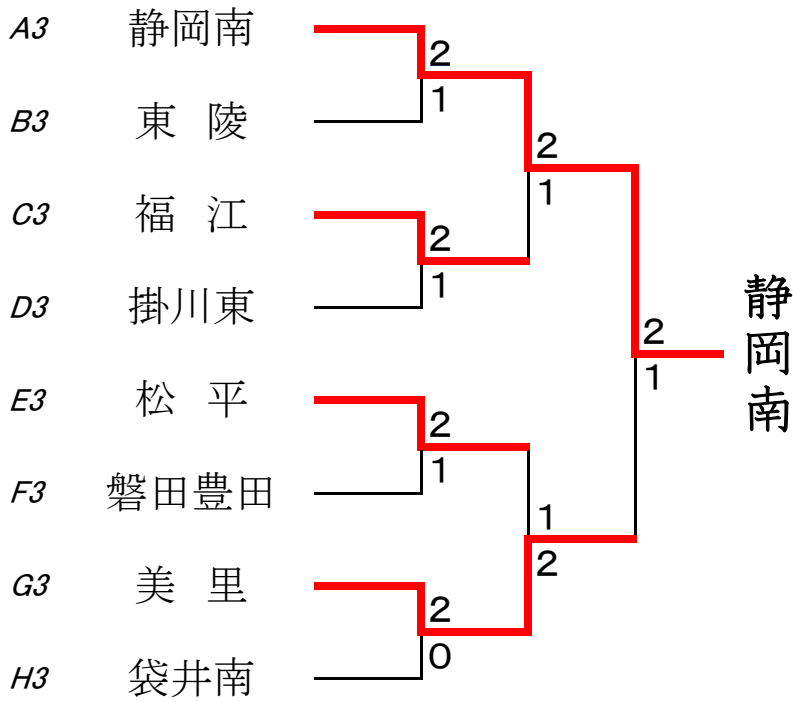

Dリーグ		1	2	3	順位
1	大 治		②	1	2
2	掛川東	1		1	3
3	三ヶ日	②	②		1

Eリーグ		1	2	3	順位
1	曳 馬		③	②	1
2	松 平	0		1	3
3	静岡豊田	1	②		2

Fリーグ		1	2	3	順位
1	多治見		②	0	2
2	磐田豊田	1		1	3
3	浜松中部	③	②		1

Gリーグ		1	2	3	順位
1	掛川西		②	1	2
2	美 里	1		0	3
3	引佐南部	②	③		1

Hリーグ		1	2	3	順位
1	逢 妻		③	②	1
2	鹿 玉	0		②	2
3	袋井南	1	1		3

決勝トーナメント

研修トーナメント -----

3位決定戦

研修対戦

主 催
 遠州杯実行委員会
 後 援
 中日新聞東海本社
 協 賛
 (株)ルーセント