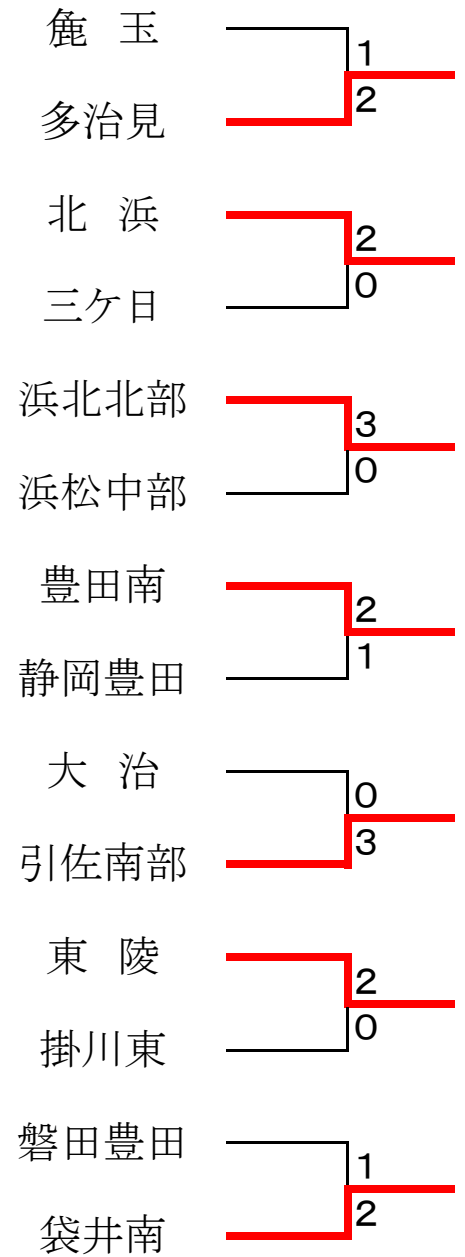

第14回 遠州 *Ladies Cup* (中学生団体戦)

2015年 12月 13日 雄踏亀崎庭球場

予選リーグ戦

Aリーグ		1	2	3	順位
1	湖 東		②	③	1
2	浜松北部	2		②	2
3	静岡南	0	1		3

Bリーグ		1	2	3	順位
1	東 陵		0	1	3
2	浜北北部	③		1	2
3	豊田南	②	②		1

Cリーグ		1	2	3	順位
1	東 陽		1	②	2
2	北 浜	②		②	1
3	福 江	1	1		3

Dリーグ		1	2	3	順位
1	大 治		②	1	2
2	掛川東	1		1	3
3	三ヶ日	②	②		1

Eリーグ		1	2	3	順位
1	曳 馬		③	②	1
2	松 平	0		1	3
3	静岡豊田	1	②		2

Fリーグ		1	2	3	順位
1	多治見		②	0	2
2	磐田豊田	1		1	3
3	浜松中部	③	②		1

Gリーグ		1	2	3	順位
1	掛川西		②	1	2
2	美 里	1		0	3
3	引佐南部	②	③		1

Hリーグ		1	2	3	順位
1	逢 妻		③	②	1
2	鹿 玉	0		②	2
3	袋井南	1	1		3

決勝トーナメント

研修トーナメント -----

3位決定戦

研修対戦

主 催
 遠州杯実行委員会
 後 援
 中日新聞東海本社
 協 賛
 (株)ルーセント