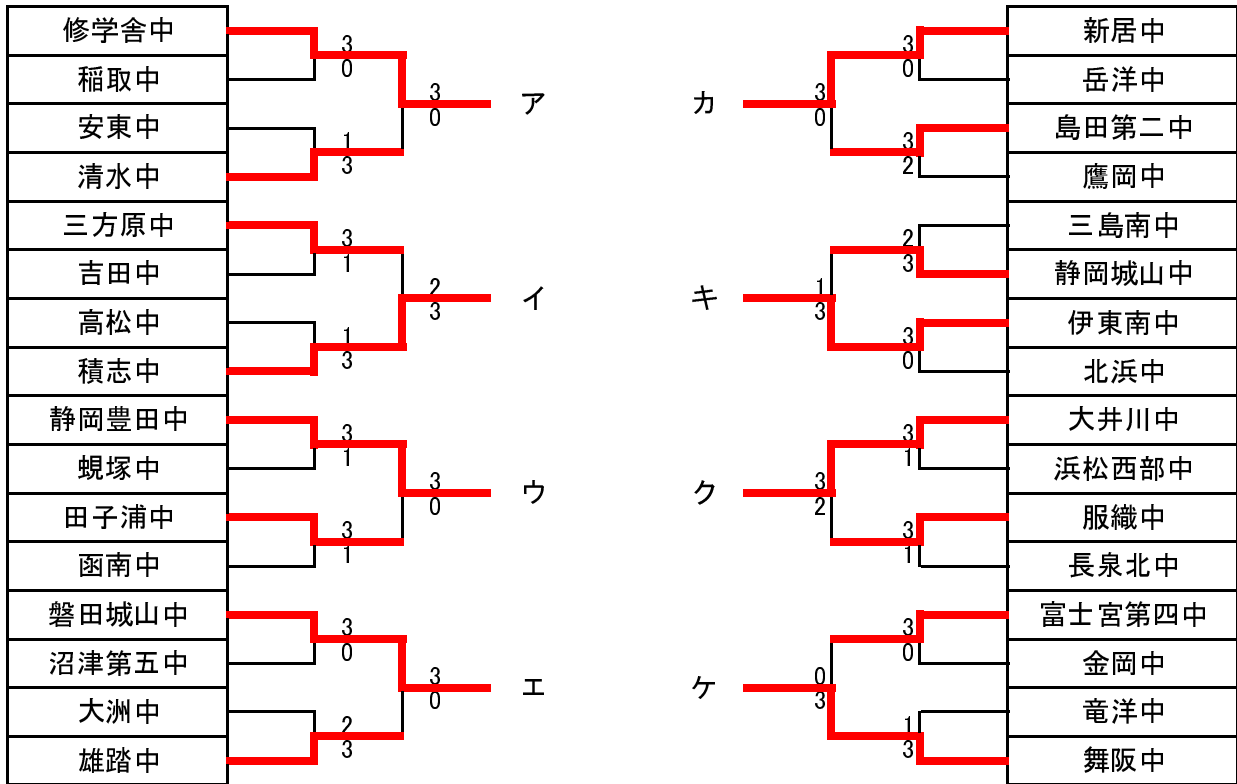

【男子団体戦】

8校リーグA	修	積	豊	城	勝敗	順位
ア 修学舎中		3-0	3-0	3-0	3-0	1
イ 積志中	0-3		1-3	3-2	1-2	3
ウ 静岡豊田中	0-3	3-1		3-2	2-1	2
エ 磐田城山中	0-3	2-3	2-3		0-3	4

8校リーグB	新	伊	大	舞	勝敗	順位
カ 新居中		3-1	3-2	0-3	2-1	2
キ 伊東南中	1-3		2-3	2-3	0-3	4
ク 大井川中	2-3	3-2		0-3	1-2	3
ケ 舞阪中	3-0	3-2	3-0		3-0	1