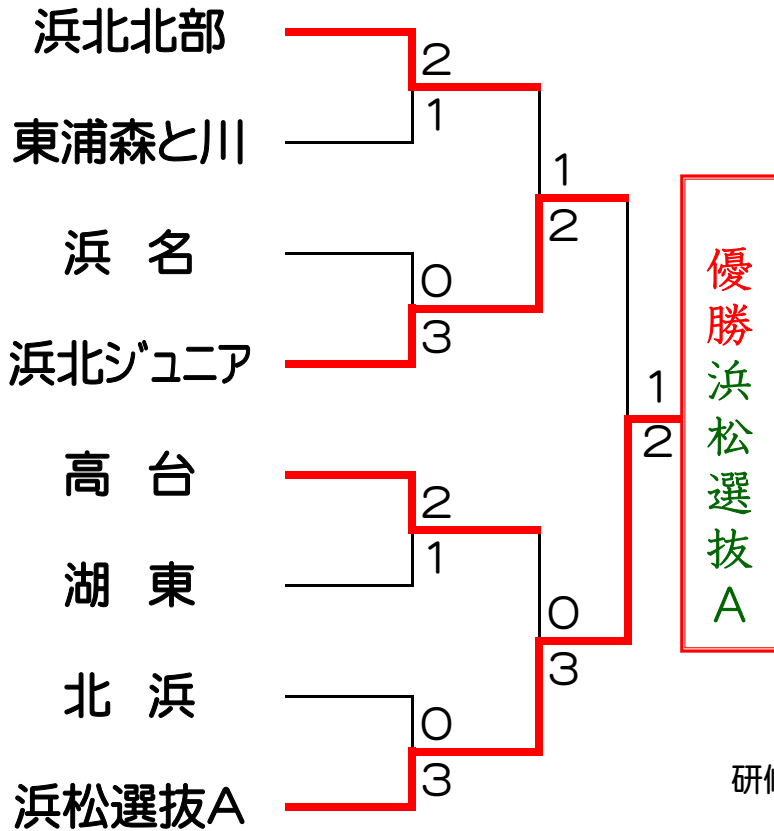

第33回 遠州ジュニアカップ (女子団体戦)

2016年 1月 4日 雄踏亀崎庭球場

予選リーグ戦

Aリーグ	浜松	浜松	浜松	順位
1 湖 東		③	1	2
2 浜松北部	0		1	3
3 浜北北部	②	②		1

Cリーグ	愛知	浜松	選抜B	順位
1 東浦森と川		0	②	2
2 高 台	③		②	1
3 浜松選抜B	1	1		3

Bリーグ	浜松	浜松	選抜A	順位
1 引佐南部		1	0	3
2 浜 名	②		0	2
3 浜松選抜A	③	③		1

Dリーグ	浜松	浜松	浜北	順位
1 北 浜		③	0	2
2 与 進	0		0	3
3 浜北ジュニアA	③	③		1

決勝トーナメント

研修対戦

3位決定戦

浜松選抜A = 浜北北部、浜北北部、清竜
 浜松選抜B = 浜名、高台、浜松北部、北浜