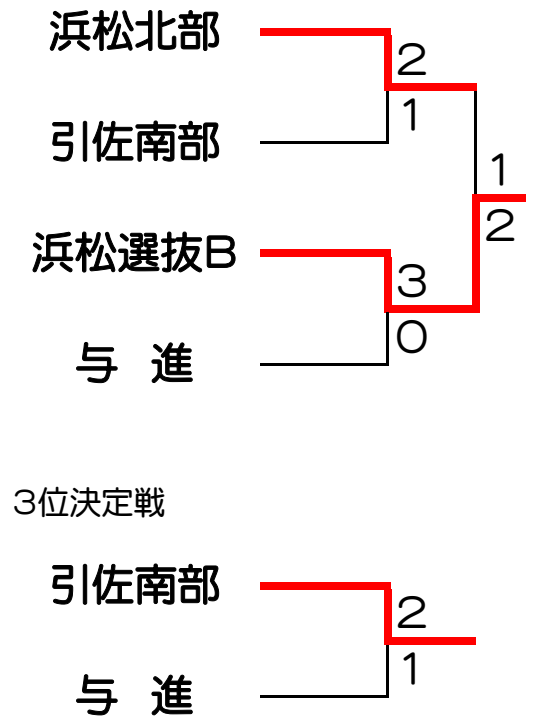

第33回 遠州ジュニアカップ (女子団体戦)

2016年 1月 4日 雄踏亀崎庭球場

予選リーグ戦

Aリーグ	浜松	浜松	浜松	順位
1 湖 東		③	1	2
2 浜松北部	0		1	3
3 浜北北部	②	②		1

Cリーグ	愛知	浜松	選抜B	順位
1 東浦森と川		0	②	2
2 高 台	③		②	1
3 浜松選抜B	1	1		3

Bリーグ	浜松	浜松	選抜A	順位
1 引佐南部		1	0	3
2 浜 名	②		0	2
3 浜松選抜A	③	③		1

Dリーグ	浜松	浜松	浜北	順位
1 北 浜		③	0	2
2 与 進	0		0	3
3 浜北ジュニアA	③	③		1

決勝トーナメント

研修対戦

3位決定戦

浜松選抜A = 浜北北部、浜北北部、清竜
 浜松選抜B = 浜名、高台、浜松北部、北浜