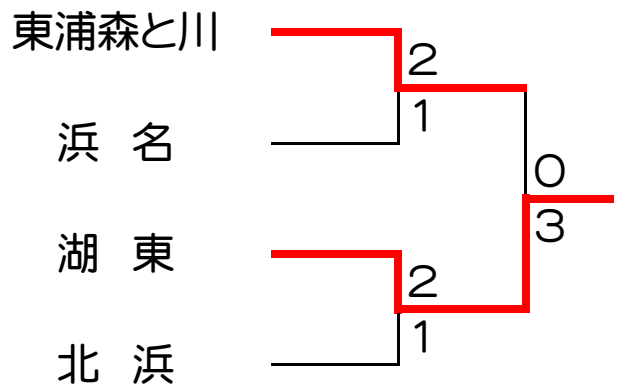

第33回 遠州ジュニアカップ (女子団体戦)

2016年 1月 4日 雄踏亀崎庭球場

予選リーグ戦

Aリーグ	浜松	浜松	浜松	順位
1 湖 東		③	1	2
2 浜松北部	0		1	3
3 浜北北部	②	②		1

Cリーグ	愛知	浜松	選抜B	順位
1 東浦森と川		0	②	2
2 高 台	③		②	1
3 浜松選抜B	1	1		3

Bリーグ	浜松	浜松	選抜A	順位
1 引佐南部		1	0	3
2 浜 名	②		0	2
3 浜松選抜A	③	③		1

Dリーグ	浜松	浜松	浜北	順位
1 北 浜		③	0	2
2 与 進	0		0	3
3 浜北ジュニアA	③	③		1

決勝トーナメント

研修対戦

3位決定戦

浜松選抜A = 浜北北部、浜北北部、清竜
 浜松選抜B = 浜名、高台、浜松北部、北浜