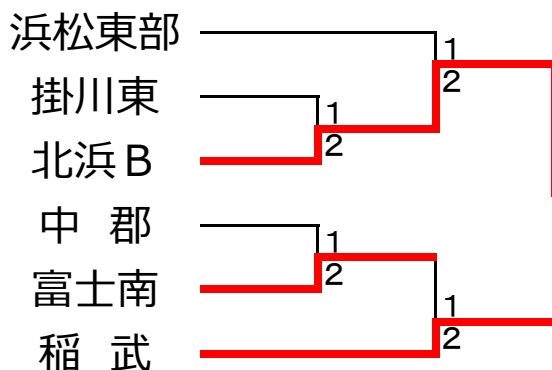

研修トーナメント

3位決定戦

主催 遠州杯実行委員会
後援 中日新聞東海本社
協賛 株式会社ルーセント

遠州杯実行委員会
中日新聞東海本社
株式会社ルーセント