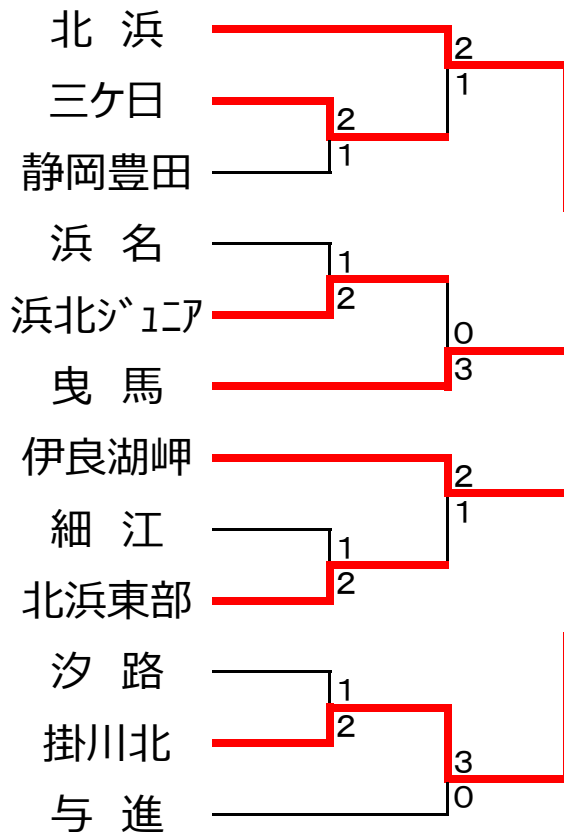

第19回 遠州 Challenge Cup (男子団体戦)

2016年3月5日 雄踏総合公園 (亀崎庭球場)

予選リーグ戦

Aリーグ	浜松	浜松	愛知	順位
1 北 浜		(3)	(2)	1
2 浜松東部	0		1	3
3 汐 路	1	(2)		2

Cリーグ	愛知	浜松	浜松	順位
1 伊良湖岬		1	(2)	1(+2)
2 三ヶ日	(2)		1	2(+1)
3 中 郡	1	(2)		3(-3)

Eリーグ	浜松	浜松	掛川	順位
1 浜 名		(2)	(3)	1
2 細 江	1		(3)	2
3 掛川東	0	0		3

Bリーグ	静岡	浜松	愛知	順位
1 静岡豊田		1	(3)	2
2 与 進	(2)		(3)	1
3 稲 武	0	0		3

Dリーグ	掛川	浜松	浜松	順位
1 掛川北		1	(2)	2
2 北浜B	(2)		0	3
3 曳 馬	1	(3)		1

Fリーグ	浜松	浜北	富士	順位
1 北浜東部		(2)	(2)	1
2 浜北ジュニア	1		(2)	2
3 富士南	1	1		3

決勝トーナメント