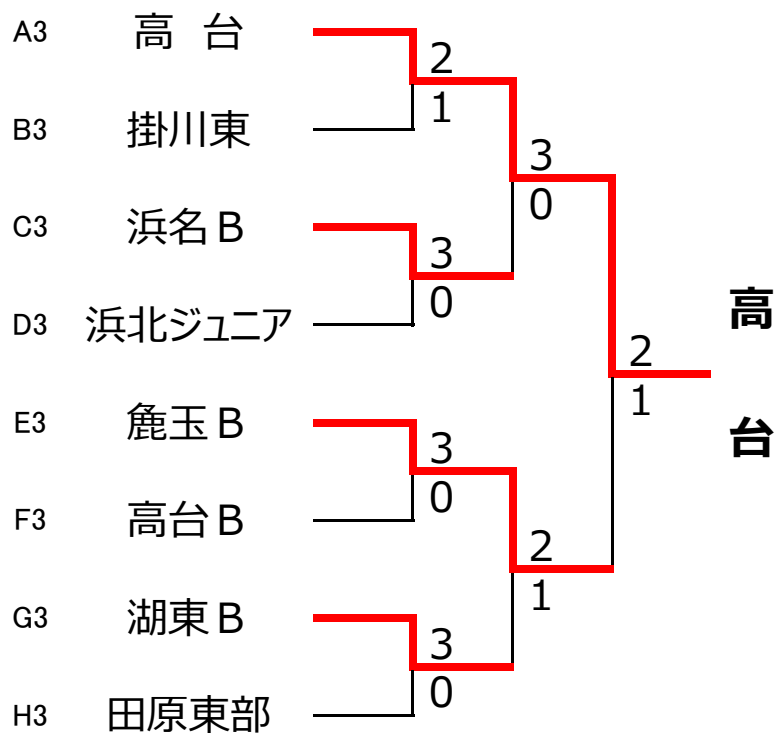

Dコート		掛川	浜松	浜北	順位
①	掛川西		③	②	1
②	都田B	0		②	2
③	浜北ジュニア	1	1		3

Eコート		浜松	浜松	岐阜	順位
①	曳馬		③	③	1
②	鹿玉B	0		1	3
③	瑞陵	0	②		2

Fコート		岐阜	浜松	浜松	順位
①	恵那東		②	②	1
②	高台B	1		1	3
③	浜名	1	②		2

Gコート		浜松	浜松	愛知	順位
①	北浜東部		③	②	1
②	湖東B	0		1	3
③	福江	1	②		2

Hコート		愛知	浜松	浜松	順位
①	田原東部		1	1	3
②	北浜東部B	②		1	2
③	都田	②	②		1

決勝トーナメント

3位決定戦 -----

研修トーナメント

研修対戦

主催 遠州杯実行委員会
 後援 中日新聞東海本社
 協賛 株式会社ルーセント