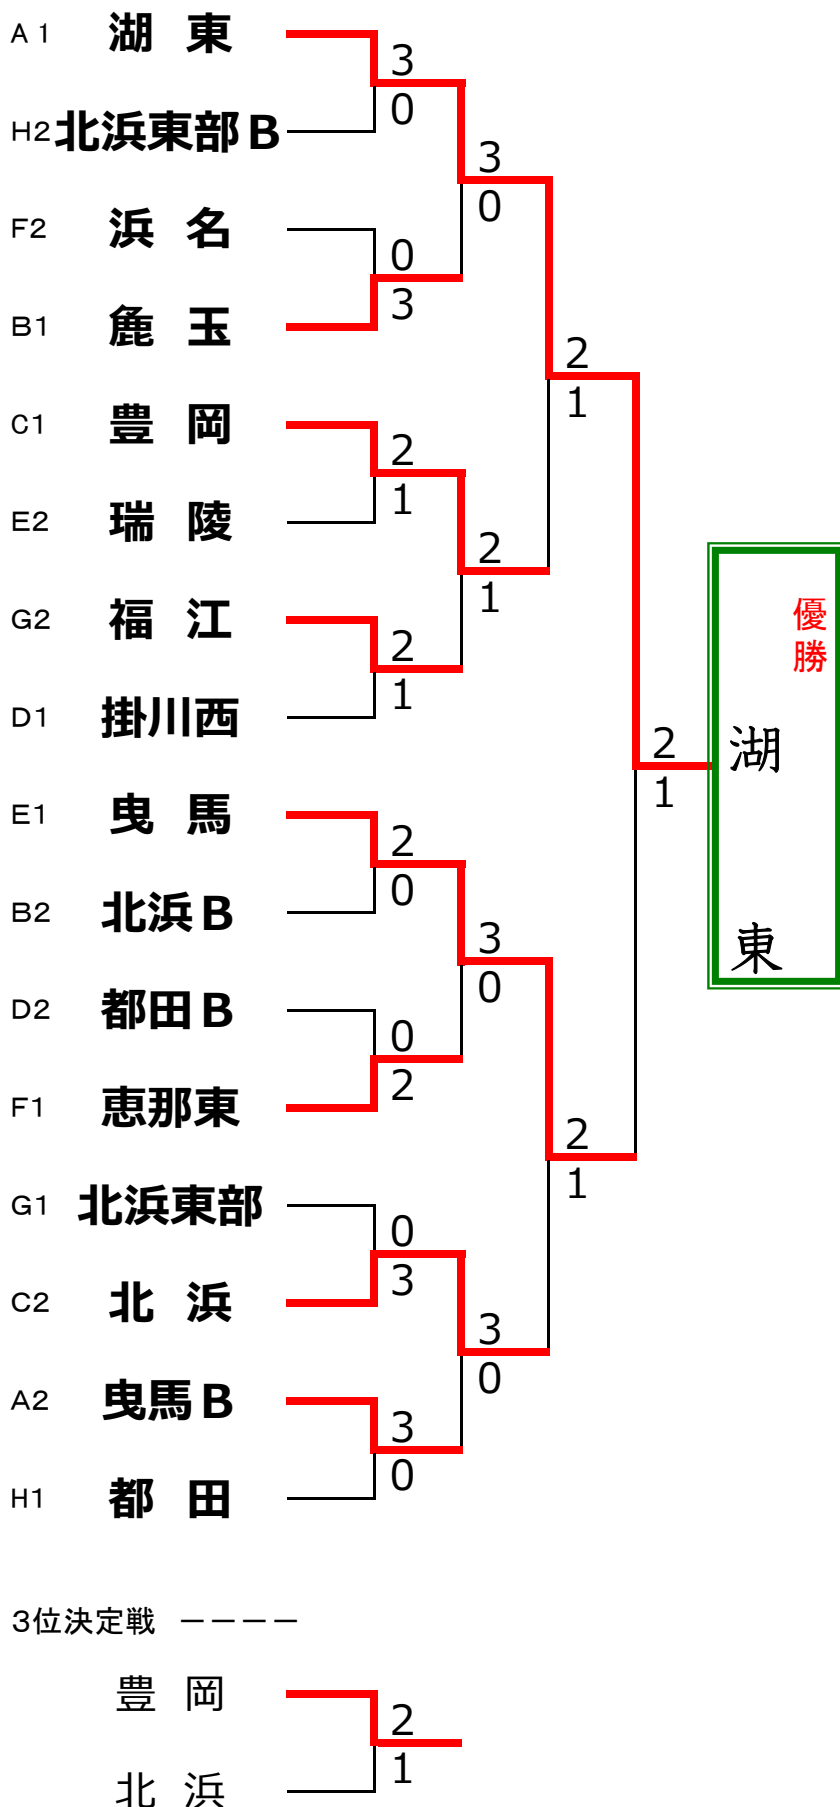

第36回 遠州ジュニアカップ (女子団体戦)

2016年 4月 16日 雄踏亀崎庭球場

予選リーグ戦

Aコート		浜松	浜松	浜松	順位
①	湖東		③	③	1
②	曳馬B	0		②	2
③	高台	0	1		3

Bコート		掛川	浜松	浜松	順位
①	掛川東		1	0	3
②	北浜B	②		0	2
③	鹿玉	③	③		1

Cコート		浜松	浜松	磐田	順位
①	北浜		③	1	2
②	浜名B	0		1	3
③	豊岡	②	②		1

Dコート		掛川	浜松	浜北	順位
①	掛川西		③	②	1
②	都田B	0		②	2
③	浜北ジュニア	1	1		3

Eコート		浜松	浜松	岐阜	順位
①	曳馬		③	③	1
②	鹿玉B	0		1	3
③	瑞陵	0	②		2

Fコート		岐阜	浜松	浜松	順位
①	恵那東		②	②	1
②	高台B	1		1	3
③	浜名	1	②		2

Gコート		浜松	浜松	愛知	順位
①	北浜東部		③	②	1
②	湖東B	0		1	3
③	福江	1	②		2

Hコート		愛知	浜松	浜松	順位
①	田原東部		1	1	3
②	北浜東部B	②		1	2
③	都田	②	②		1

決勝トーナメント

3位決定戦 -----

研修トーナメント

研修対戦

主催 遠州杯実行委員会
 後援 中日新聞東海本社
 協賛 株式会社ルーセント