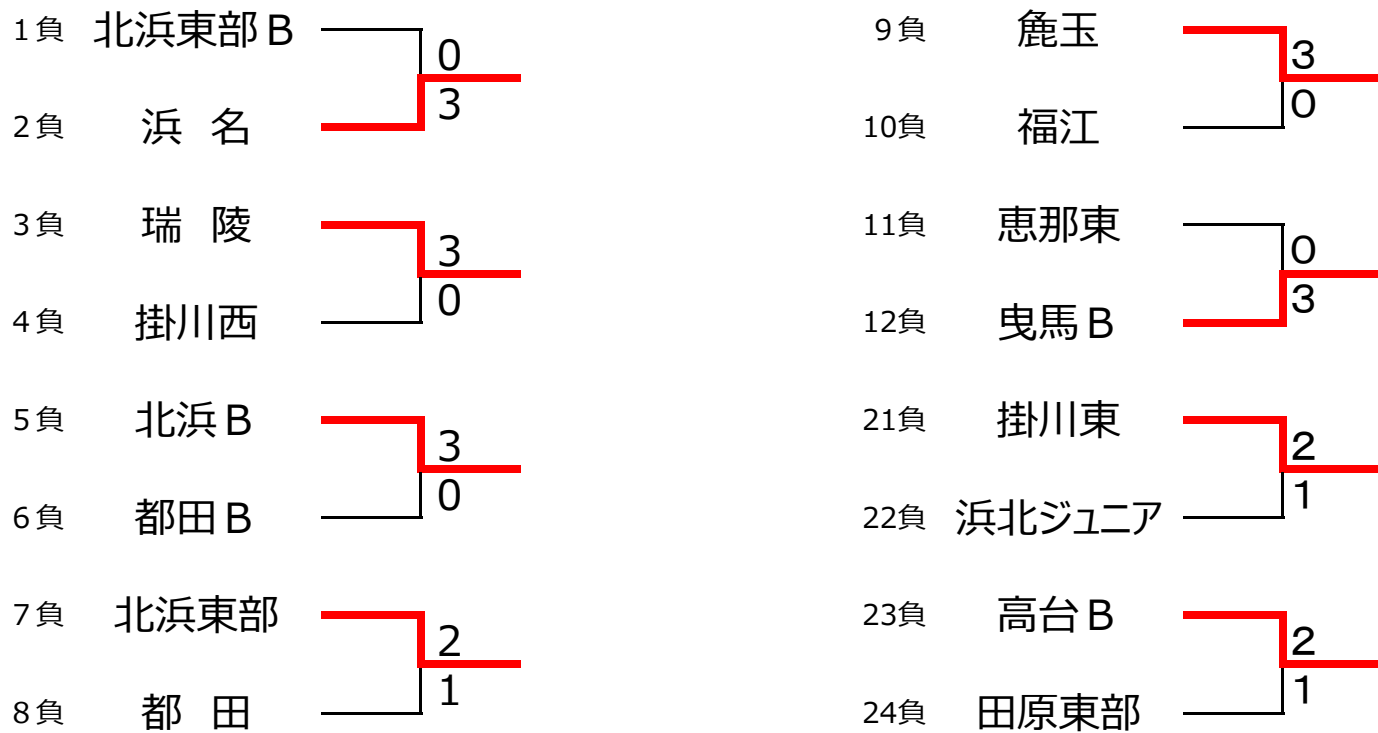

Hコート		愛知	浜松	浜松	順位
①	田原東部		1	1	3
②	北浜東部B	②		1	2
③	都田	②	②		1

決勝トーナメント

3位決定戦 -----

研修トーナメント

研修対戦

主催 遠州杯実行委員会
 後援 中日新聞東海本社
 協賛 株式会社ルーセント