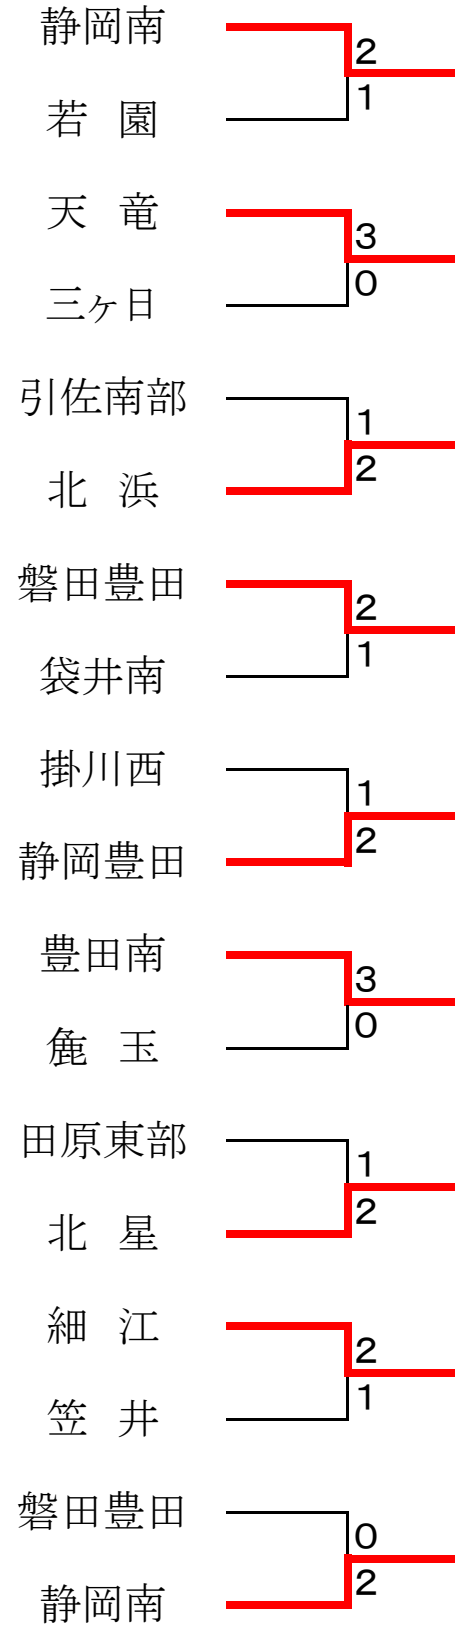

第15回 遠州 *Ladies Cup* (中学生団体戦)

2016年 5月 14日 雄踏亀崎庭球場

予選リーグ戦

Aリーグ		浜松	愛知	袋井	順位
1	湖東		③	③	1
2	田原東部	0		1	3
3	袋井南	0	②		2

Bリーグ		愛知	掛川	浜松	順位
1	若園		③	②	1
2	掛川東	0		0	3
3	引佐南部	1	③		2

Cリーグ		浜松	浜松	静岡	順位
1	曳馬		1	0	3
2	鹿玉	②		0	2
3	静岡豊田	③	③		1

Dリーグ		愛知	浜松	浜松	順位
1	大治		③	1	2
2	北星	0		0	3
3	浜北北部	②	③		1

Eリーグ		浜松	愛知	磐田	順位
1	天竜		②	1	2
2	東陵	1		0	3
3	豊田南	②	③		1

Fリーグ		掛川	浜松	浜松	順位
1	掛川西		③	1	2
2	細江	0		0	3
3	北浜	②	③		1

Gリーグ		浜松	磐田	浜松	順位
1	三ヶ日		1	②	2
2	磐田豊田	②		②	1
3	浜松中部	1	1		3

Hリーグ		愛知	浜松	静岡	順位
1	逢妻		③	③	1
2	笠井	0		0	3
3	静岡南	0	③		2

決勝トーナメント

研修トーナメント -----

3位決定戦

研修対戦

主催
 遠州杯実行委員会
 後援
 中日新聞東海本社
 協賛
 (株)ルーセント