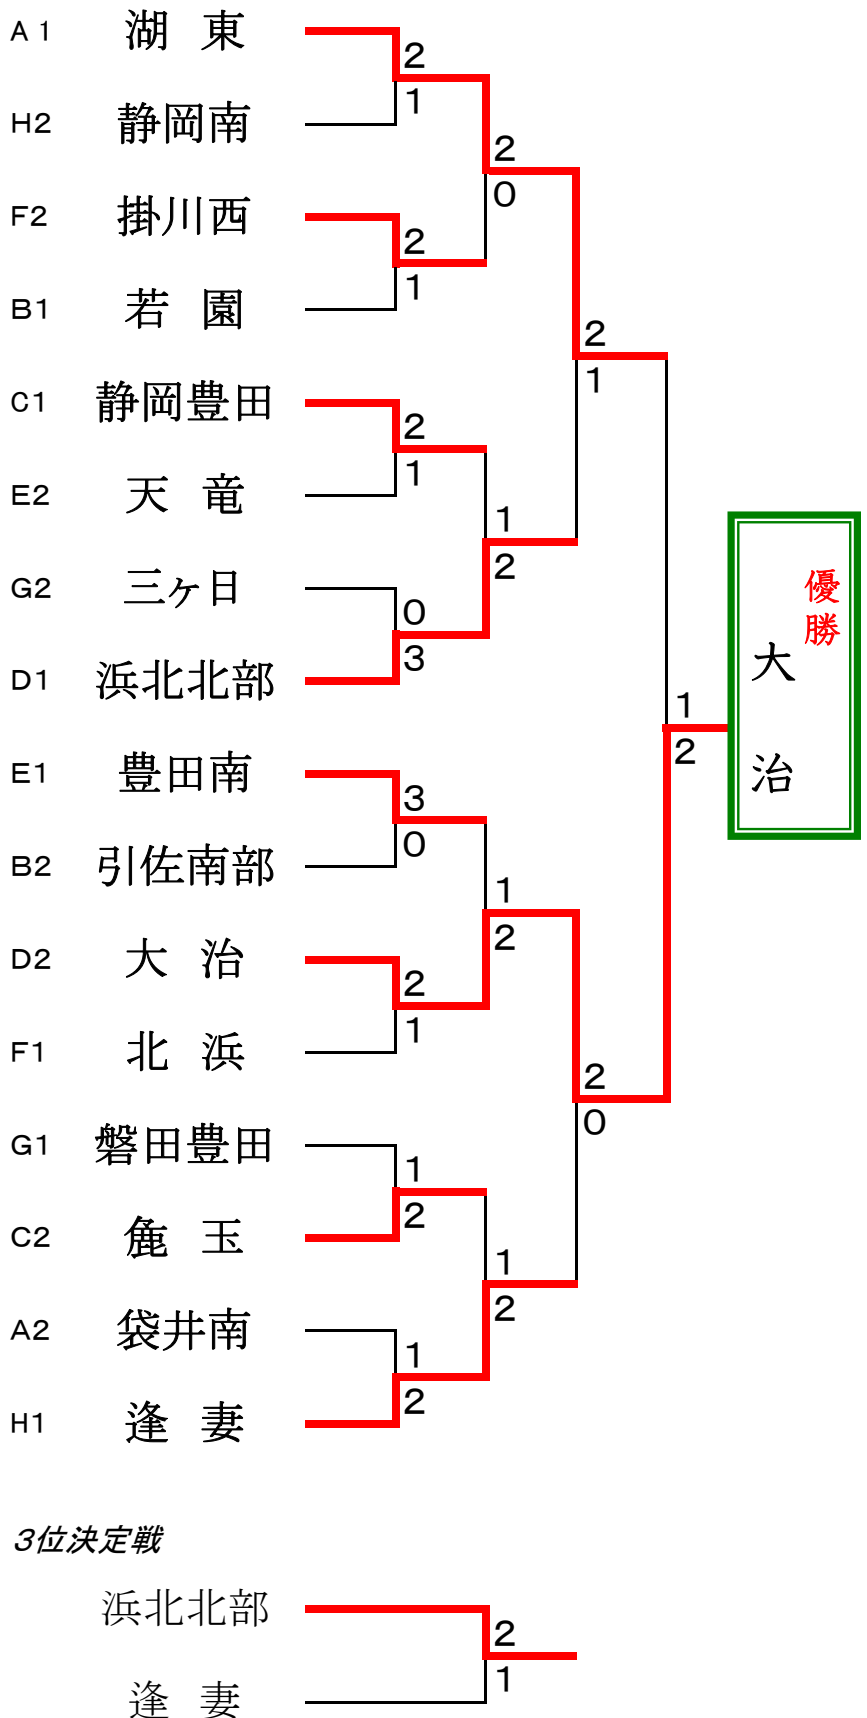

第15回 遠州 *Ladies Cup* (中学生団体戦)

2016年 5月 14日 雄踏亀崎庭球場

予選リーグ戦

Aリーグ		浜松	愛知	袋井	順位
1	湖東		③	③	1
2	田原東部	0		1	3
3	袋井南	0	②		2

Bリーグ		愛知	掛川	浜松	順位
1	若園		③	②	1
2	掛川東	0		0	3
3	引佐南部	1	③		2

Cリーグ		浜松	浜松	静岡	順位
1	曳馬		1	0	3
2	鹿玉	②		0	2
3	静岡豊田	③	③		1

Dリーグ		愛知	浜松	浜松	順位
1	大治		③	1	2
2	北星	0		0	3
3	浜北北部	②	③		1

Eリーグ		浜松	愛知	磐田	順位
1	天竜		②	1	2
2	東陵	1		0	3
3	豊田南	②	③		1

Fリーグ		掛川	浜松	浜松	順位
1	掛川西		③	1	2
2	細江	0		0	3
3	北浜	②	③		1

Gリーグ		浜松	磐田	浜松	順位
1	三ヶ日		1	②	2
2	磐田豊田	②		②	1
3	浜松中部	1	1		3

Hリーグ		愛知	浜松	静岡	順位
1	逢妻		③	③	1
2	笠井	0		0	3
3	静岡南	0	③		2

決勝トーナメント