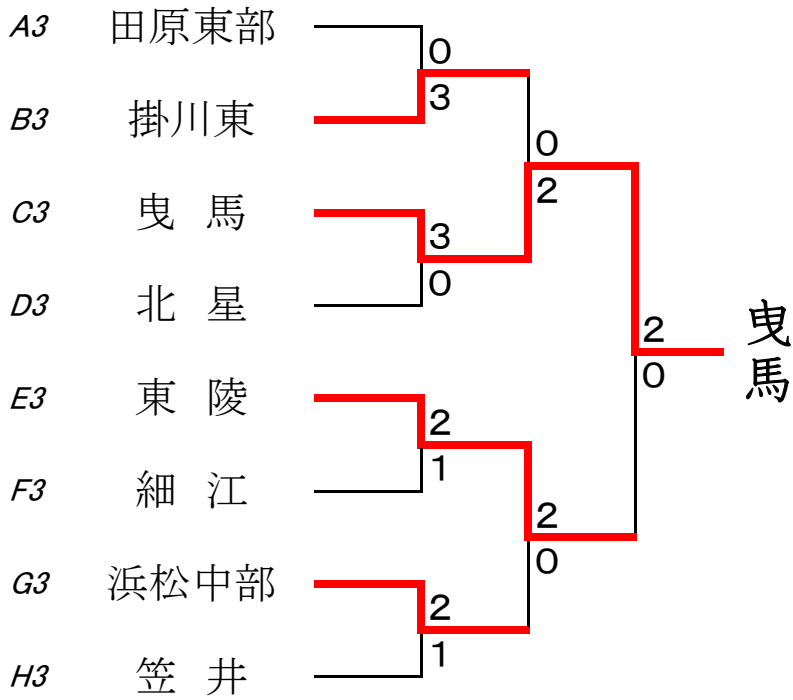

研修トーナメント -----