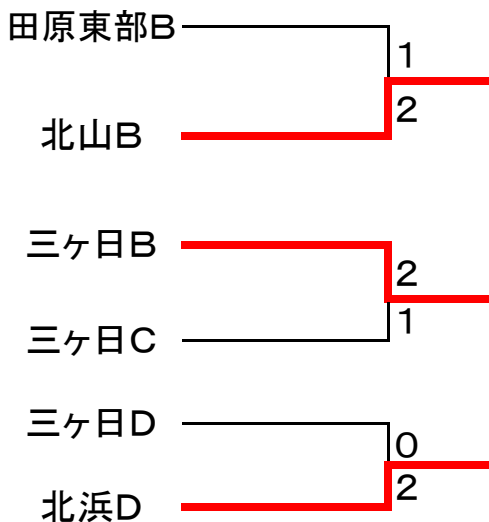

Bクラス 予選リーグ戦

Eリーグ	愛知	浜松	浜松	順位
① 田原東部B		②	②	1
② 北浜F	1		1	3
③ 三ヶ日B	1	②		2

Fリーグ	静岡	浜松	浜松	順位
① 高松		③	0	2
② 三ヶ日D	0		0	3
③ 北浜C	③	③		1

Gリーグ	富士宮	浜松	浜松	順位
① 北山B		②	③	1
② 三ヶ日C	1		③	2
③ 北浜D	0	0		3

Hリーグ	浜松	浜松	掛川	順位
① 清竜B		②	③	1
② 北浜E	1		②	2
③ 掛川北B	0	1		3

研修対戦