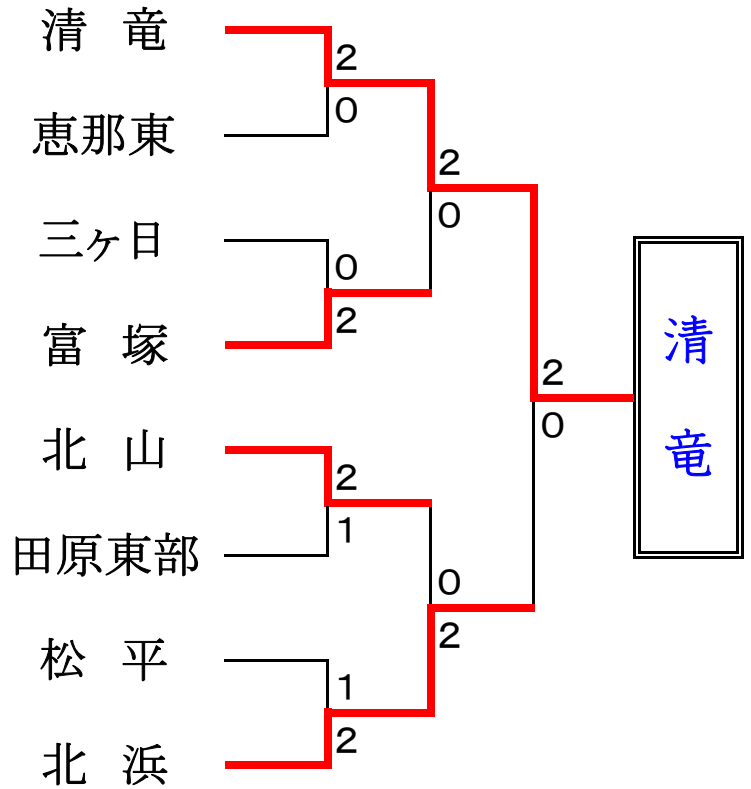

Dリーグ	岐阜	掛川	浜松	順位
① 恵那東		②	1	2
② 掛川北	1		1	3
③ 北 浜	②	②		1

5位決定戦

7位決定戦

1位トーナメント

3位決定戦

3位トーナメント

Bクラス 予選リーグ戦

Eリーグ	愛知	浜松	浜松	順位
① 田原東部B		②	②	1
② 北浜F	1		1	3
③ 三ヶ日B	1	②		2