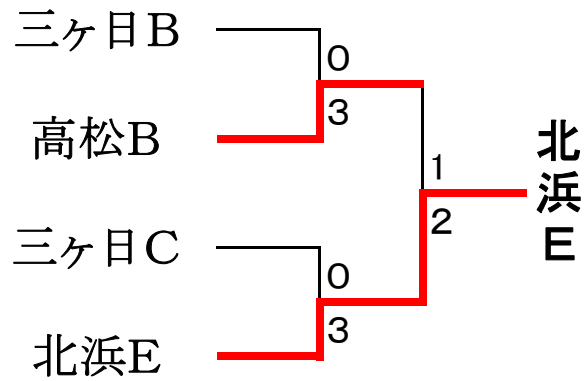

Fリーグ	静岡	浜松	浜松	順位
① 高松		③	0	2
② 三ヶ日D	0		0	3
③ 北浜C	③	③		1

Gリーグ	富士宮	浜松	浜松	順位
① 北山B		②	③	1
② 三ヶ日C	1		③	2
③ 北浜D	0	0		3

Hリーグ	浜松	浜松	掛川	順位
① 清竜B		②	③	1
② 北浜E	1		②	2
③ 掛川北B	0	1		3

研修対戦

1位トーナメント

2位トーナメント

3位トーナメント