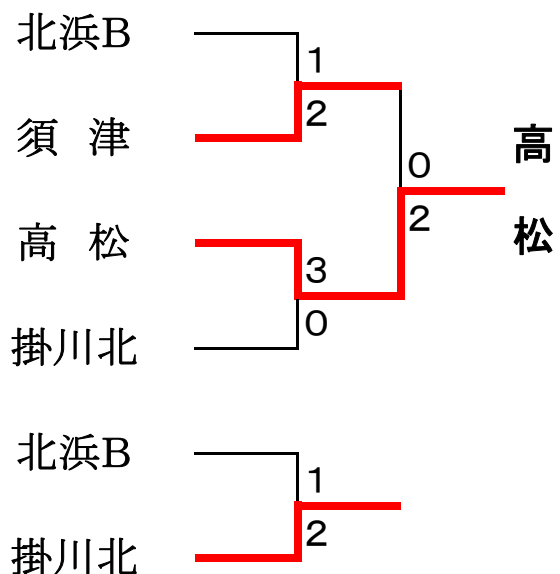

Dリーグ	岐阜	掛川	浜松	順位
① 恵那東		②	1	2
② 掛川北	1		1	3
③ 北 浜	②	②		1

5位決定戦

7位決定戦

1位トーナメント

3位決定戦

3位トーナメント

Bクラス 予選リーグ戦

Eリーグ	愛知	浜松	浜松	順位
① 田原東部B		②	②	1
② 北浜F	1		1	3
③ 三ヶ日B	1	②		2