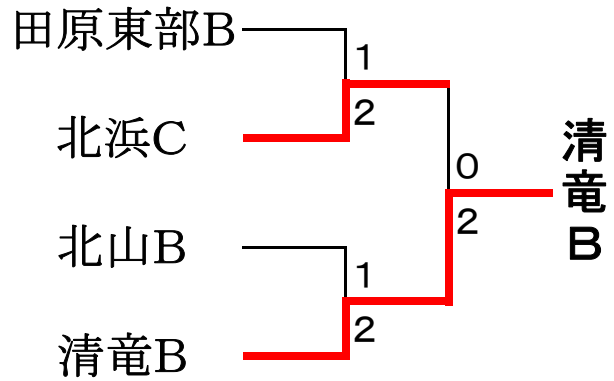

Dリーグ	岐阜	掛川	浜松	順位
① 恵那東		②	1	2
② 掛川北	1		1	3
③ 北 浜	②	②		1

5位決定戦

7位決定戦

1位トーナメント

3位決定戦

3位トーナメント

Bクラス 予選リーグ戦

Eリーグ	愛知	浜松	浜松	順位
① 田原東部B		②	②	1
② 北浜F	1		1	3
③ 三ヶ日B	1	②		2

Fリーグ	静岡	浜松	浜松	順位
① 高松		③	0	2
② 三ヶ日D	0		0	3
③ 北浜C	③	③		1

Gリーグ	富士宮	浜松	浜松	順位
① 北山B		②	③	1
② 三ヶ日C	1		③	2
③ 北浜D	0	0		3

Hリーグ	浜松	浜松	掛川	順位
① 清竜B		②	③	1
② 北浜E	1		②	2
③ 掛川北B	0	1		3

研修対戦

1位トーナメント

2位トーナメント

3位トーナメント