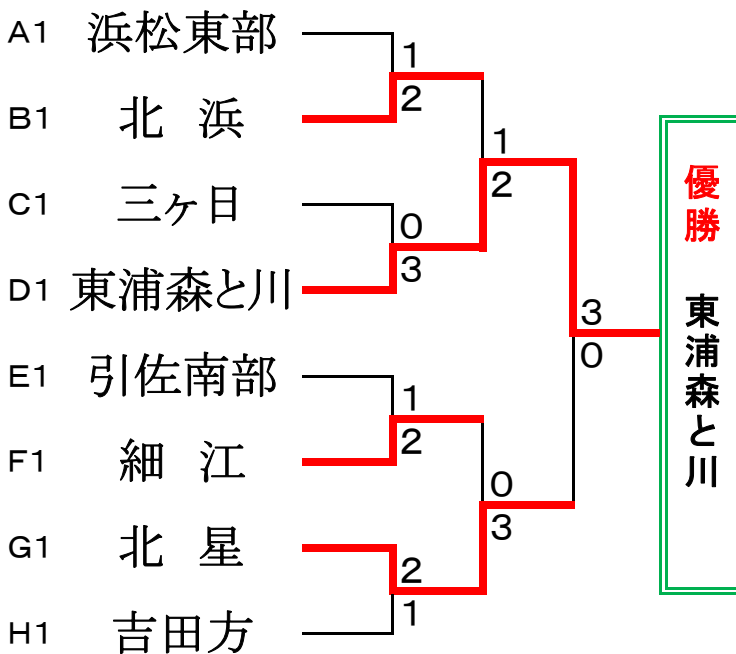

第20回遠州チャレンジカップソフトテニス大会

2016年 8月 6日 雄踏亀崎庭球場

予選リーグ戦

Aコート		浜松	浜松	磐田	順位
1	浜松東部		③	③	1
2	中郡	0		1	3
3	竜洋	0	②		2

Bコート		磐田	浜松	愛知	順位
1	磐田南部		0	1	3
2	北浜	③		③	1
3	伊良湖岬	②	0		2

Cコート		浜松	浜北	愛知	順位
1	三ヶ日		②	②	1
2	浜北ジュニア	1		1	3
3	豊川北部	1	②		2

Dコート		愛知	浜松	浜松	順位
1	東浦森と川		③	②	1
2	細江B	0		0	3
3	高台	1	③		2

Eコート		浜松	浜松	愛知	順位
1	引佐南部		③	③	1
2	与進	0		1	3
3	豊川クラウン	0	②		2

Fコート		静岡	浜松	愛知	順位
1	オクシズ		1	③	2
2	細江	②		③	1
3	名古屋北	0	0		3

Gコート		浜松	浜松	浜松	順位
1	北星		③	③	1
2	三ヶ日B	0		③	2
3	湖北選抜	0	0		3

Hコート		愛知	浜松	浜松	順位
1	吉田方		②	③	1
2	北浜B	1		②	2
3	浜松西部	0	1		3

決勝トーナメント

優勝

東浦森と川

3位決定戦