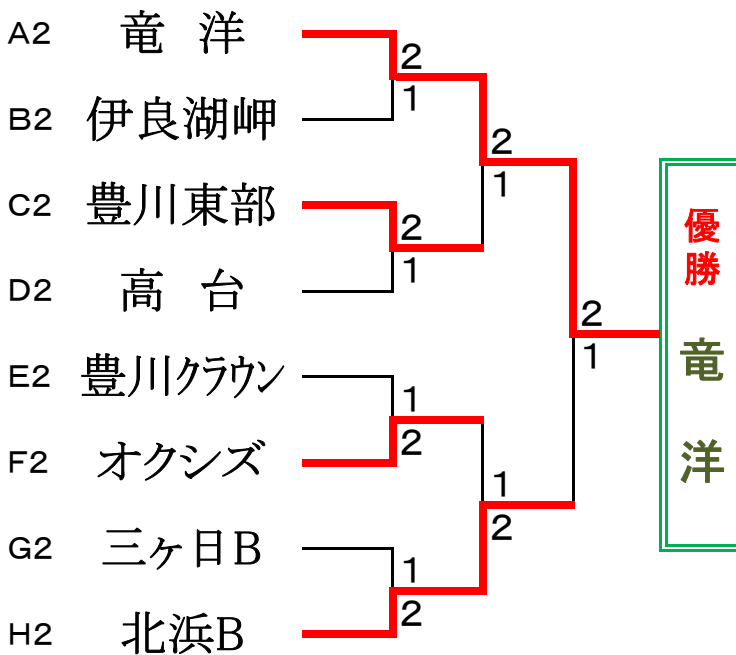

Eコート		浜松	浜松	愛知	順位
1	引佐南部		③	③	1
2	与進	0		1	3
3	豊川クラウン	0	②		2

Fコート		静岡	浜松	愛知	順位
1	オクシズ		1	③	2
2	細江	②		③	1
3	名古屋北	0	0		3

Gコート		浜松	浜松	浜松	順位
1	北星		③	③	1
2	三ヶ日B	0		③	2
3	湖北選抜	0	0		3

Hコート		愛知	浜松	浜松	順位
1	吉田方		②	③	1
2	北浜B	1		②	2
3	浜松西部	0	1		3

## 決勝トーナメント

優勝

東浦森と川

## 3位決定戦

## 2位トーナメント

優勝

竜洋