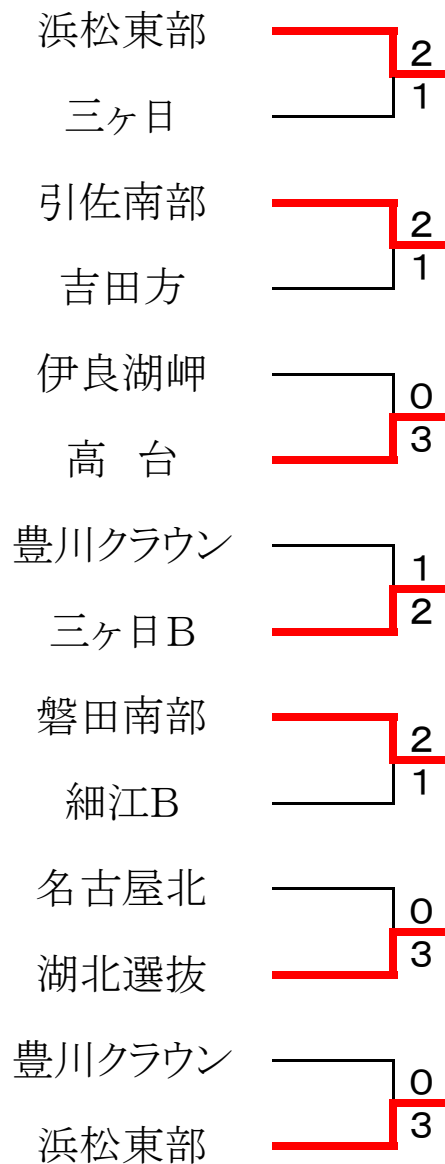

## 予選リーグ戦

Aコート		浜松	浜松	磐田	順位
1	浜松東部		③	③	1
2	中郡	0		1	3
3	竜洋	0	②		2

Bコート		磐田	浜松	愛知	順位
1	磐田南部		0	1	3
2	北浜	③		③	1
3	伊良湖岬	②	0		2

Cコート		浜松	浜北	愛知	順位
1	三ヶ日		②	②	1
2	浜北ジュニア	1		1	3
3	豊川北部	1	②		2

Dコート		愛知	浜松	浜松	順位
1	東浦森と川		③	②	1
2	細江B	0		0	3
3	高台	1	③		2

Eコート		浜松	浜松	愛知	順位
1	引佐南部		③	③	1
2	与進	0		1	3
3	豊川クラウン	0	②		2

Fコート		静岡	浜松	愛知	順位
1	オクシズ		1	③	2
2	細江	②		③	1
3	名古屋北	0	0		3

Gコート		浜松	浜松	浜松	順位
1	北星		③	③	1
2	三ヶ日B	0		③	2
3	湖北選抜	0	0		3

Hコート		愛知	浜松	浜松	順位
1	吉田方		②	③	1
2	北浜B	1		②	2
3	浜松西部	0	1		3

## 2位トーナメント

優勝

竜洋

## 3位決定戦

主催 遠州杯実行委員会  
 後援 中日新聞東海本社  
 協賛 株式会社 ルーセント

研修(3位)トーナメント -----

3位決定戦

研修対戦

※オクシズ=玉川、梅ヶ島、大河内  
 ※湖東選抜=細江、細江、三ヶ日