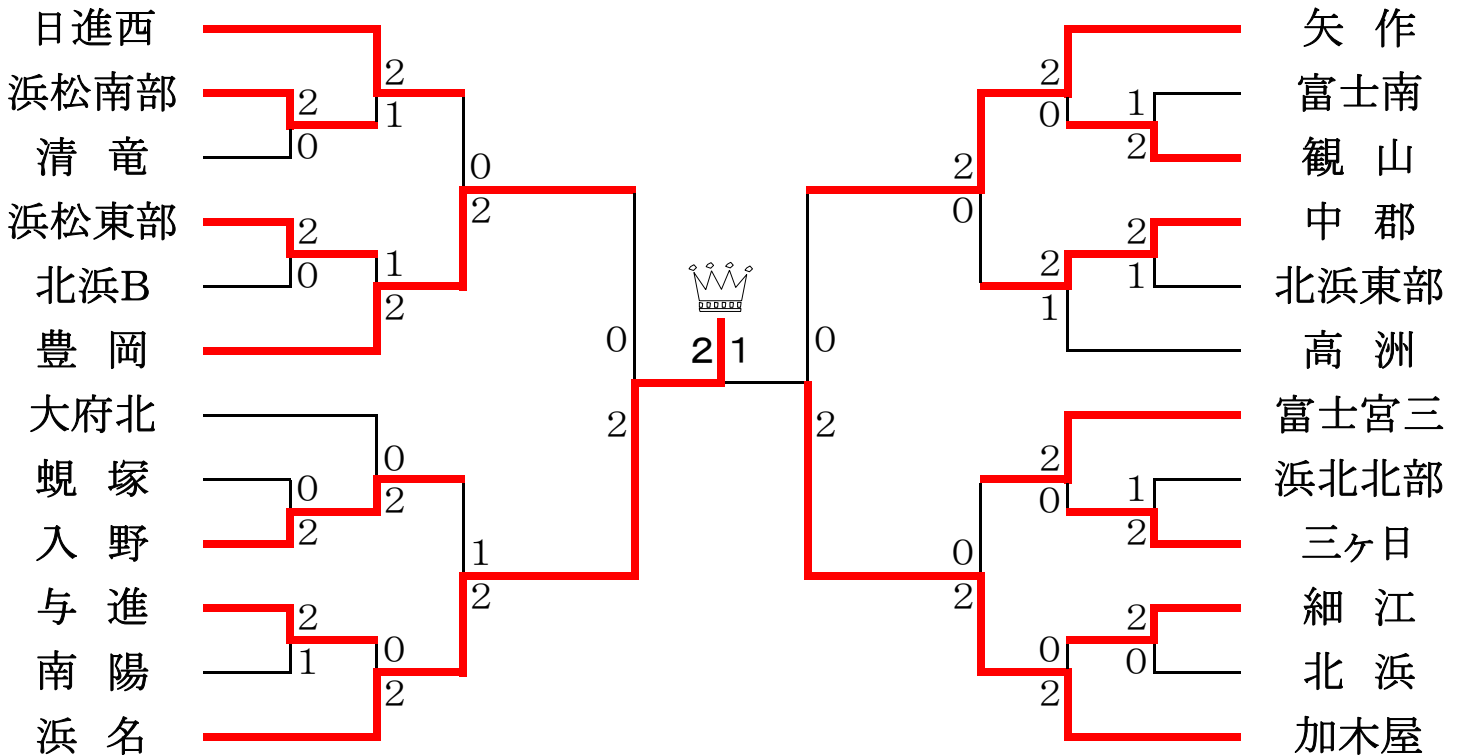

# 第28回 中日カップ中学生ソフトテニス大会

2016年8月21日 雄踏総合公園 亀崎庭球場

## < 予選 トーナメント >

## < 決勝 トーナメント(1、2、3位) >