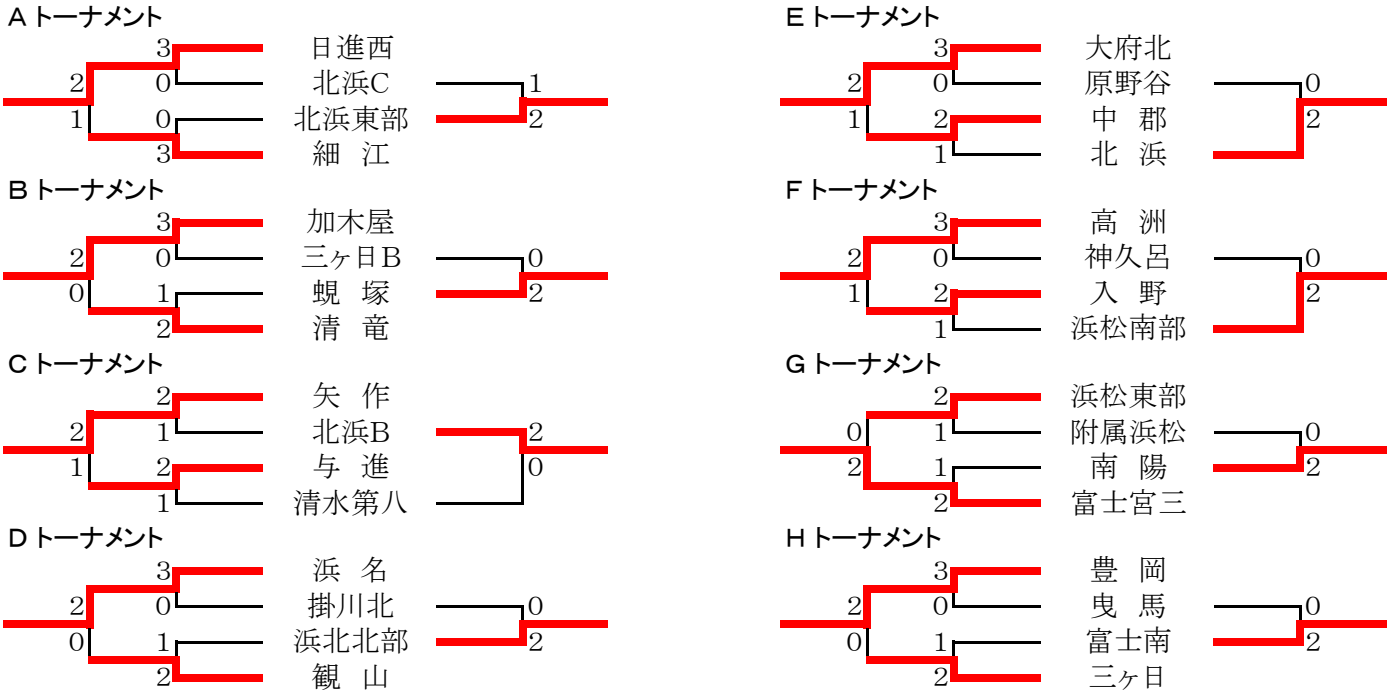

# 第28回 中日カップ中学生ソフトテニス大会

2016年8月21日 雄踏総合公園 亀崎庭球場

## < 予選 トーナメント >

## < 決勝 トーナメント(1、2、3位) >