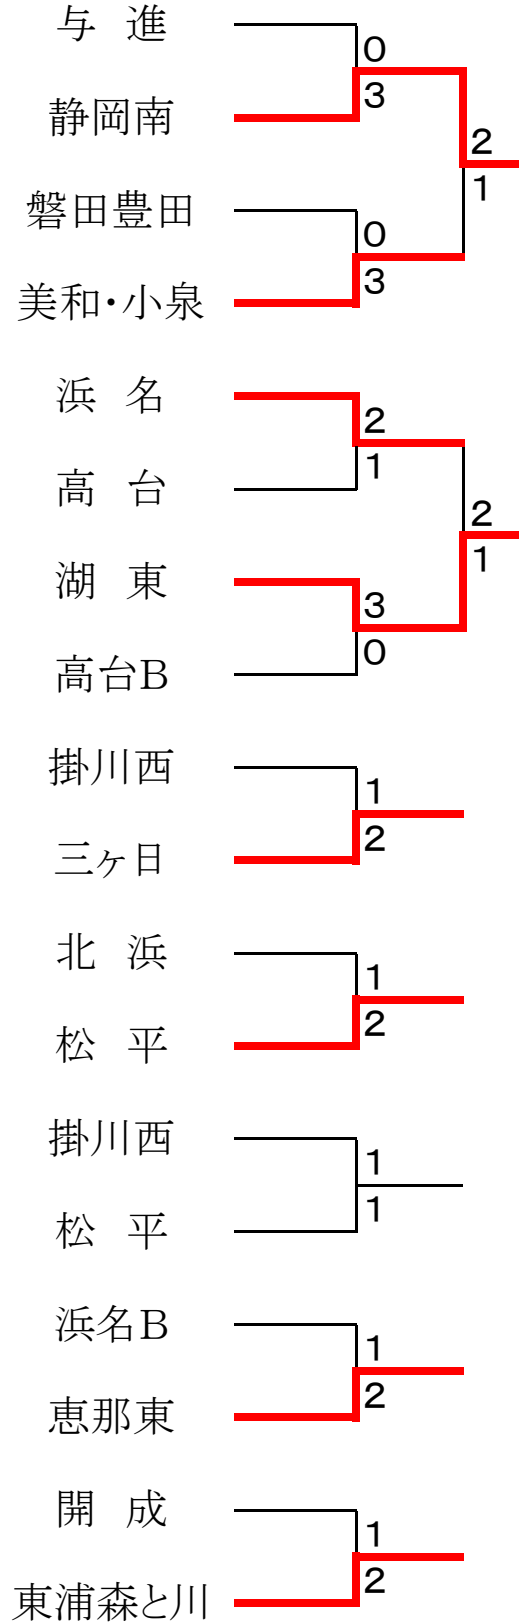

第17回 遠州 Ladies Cup (中学生団体戦)

2016年 11月 23日 雄踏亀崎庭球場

予選リーグ戦

Aコート	浜松	浜松	掛川	順位
1 鹿玉		(3)	(3)	1
2 高台B	0		(2)	2
3 原野谷	0	1		3

Bコート	掛川	浜松	浜松	順位
1 掛川西		(3)	(2)	1
2 浜名B	0		0	3
3 北浜	1	(3)		2

Cコート	静岡	愛知	浜松	順位
1 美和		(2)	(2)	1
2 逢妻	1		(2)	2
3 曳馬	1	1		3

Dコート	岐阜	浜松	浜松	順位
1 恵那東		0	0	3
2 高台	(3)		1	2
3 湖東	(3)	(2)		1

Eコート	浜松	浜松	磐田	順位
1 浜名		(2)	(2)	1
2 鹿玉B	1		1	3
3 磐田豊田	1	(2)		2

Fコート	岐阜	浜松	静岡	順位
1 小泉		(3)	(2)	1
2 開成	0		0	3
3 静岡南	1	(3)		2

Gコート	浜松	静岐	愛知	順位
1 三ヶ日		(3)	(3)	1
2 美和・小泉	0		(3)	2
3 東浦森と川	0	0		3

Hコート	愛知	浜松	浜松	順位
1 松平		(2)	(3)	1
2 湖東B	1		1	3
3 与進	0	(2)		2

決勝トーナメント

遠州トーナメント -----

3位決定戦

研修対戦

主催
遠州杯実行委員会
後援
中日新聞東海本社
協賛
(株)ルーセント