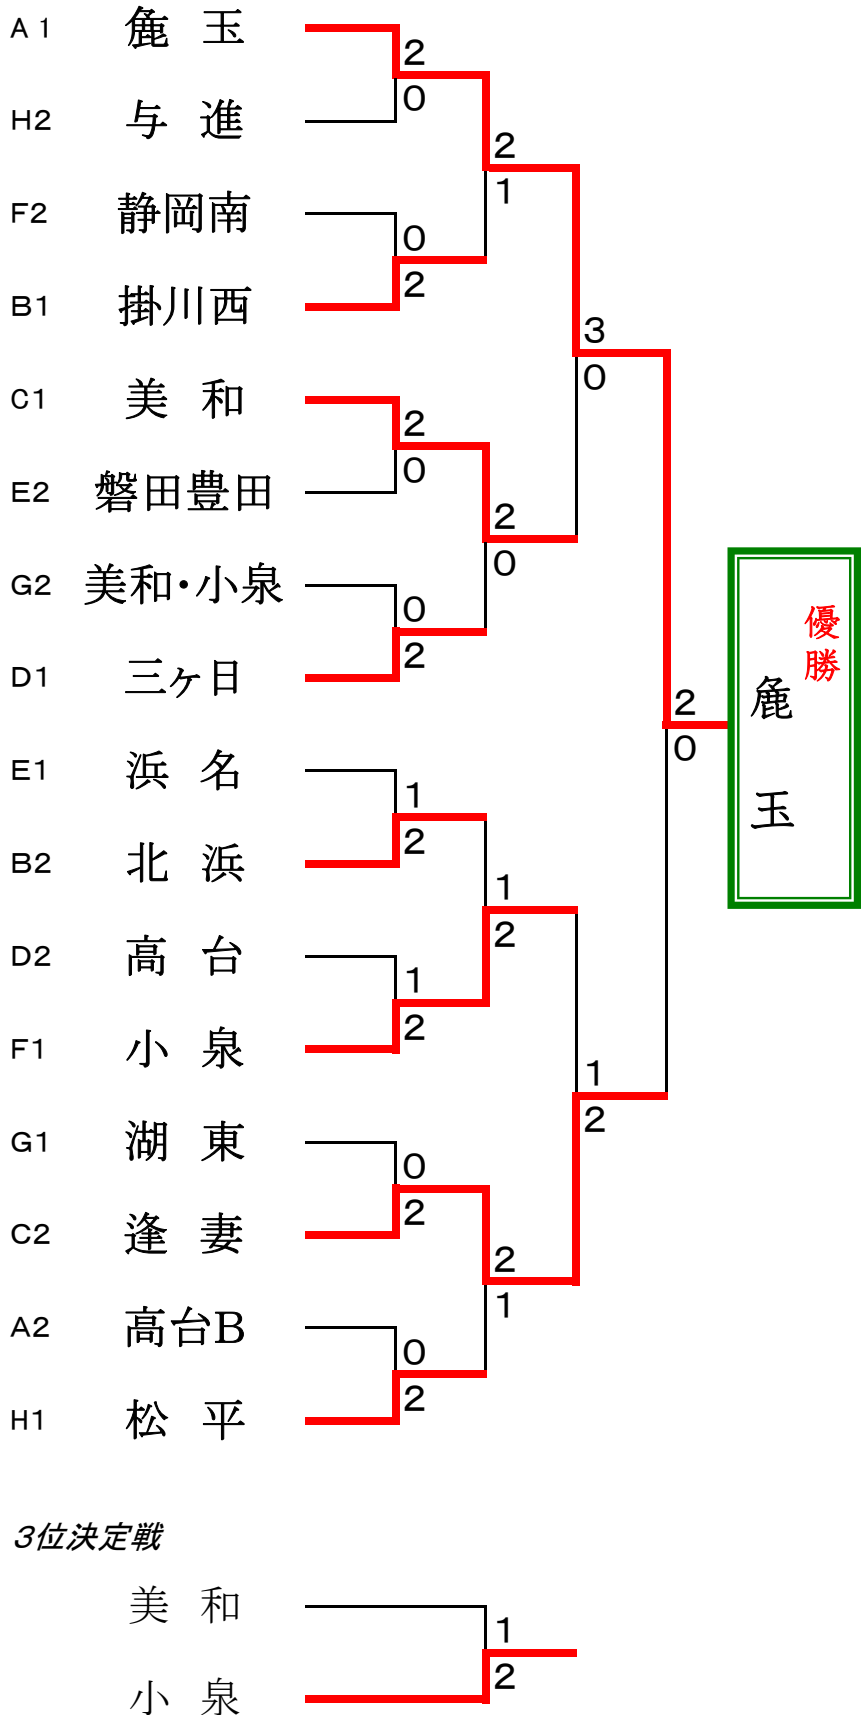

第17回 遠州 Ladies Cup (中学生団体戦)

2016年 11月 23日 雄踏亀崎庭球場

予選リーグ戦

Aコート	浜松	浜松	掛川	順位
1 鹿玉		(3)	(3)	1
2 高台B	0		(2)	2
3 原野谷	0	1		3

Bコート	掛川	浜松	浜松	順位
1 掛川西		(3)	(2)	1
2 浜名B	0		0	3
3 北浜	1	(3)		2

Cコート	静岡	愛知	浜松	順位
1 美和		(2)	(2)	1
2 逢妻	1		(2)	2
3 曳馬	1	1		3

Dコート	岐阜	浜松	浜松	順位
1 恵那東		0	0	3
2 高台	(3)		1	2
3 湖東	(3)	(2)		1

Eコート	浜松	浜松	磐田	順位
1 浜名		(2)	(2)	1
2 鹿玉B	1		1	3
3 磐田豊田	1	(2)		2

Fコート	岐阜	浜松	静岡	順位
1 小泉		(3)	(2)	1
2 開成	0		0	3
3 静岡南	1	(3)		2

Gコート	浜松	静岐	愛知	順位
1 三ヶ日		(3)	(3)	1
2 美和・小泉	0		(3)	2
3 東浦森と川	0	0		3

Hコート	愛知	浜松	浜松	順位
1 松平		(2)	(3)	1
2 湖東B	1		1	3
3 与進	0	(2)		2

決勝トーナメント

遠州トーナメント -----

3位決定戦

研修対戦

主催
遠州杯実行委員会
後援
中日新聞東海本社
協賛
(株)ルーセント