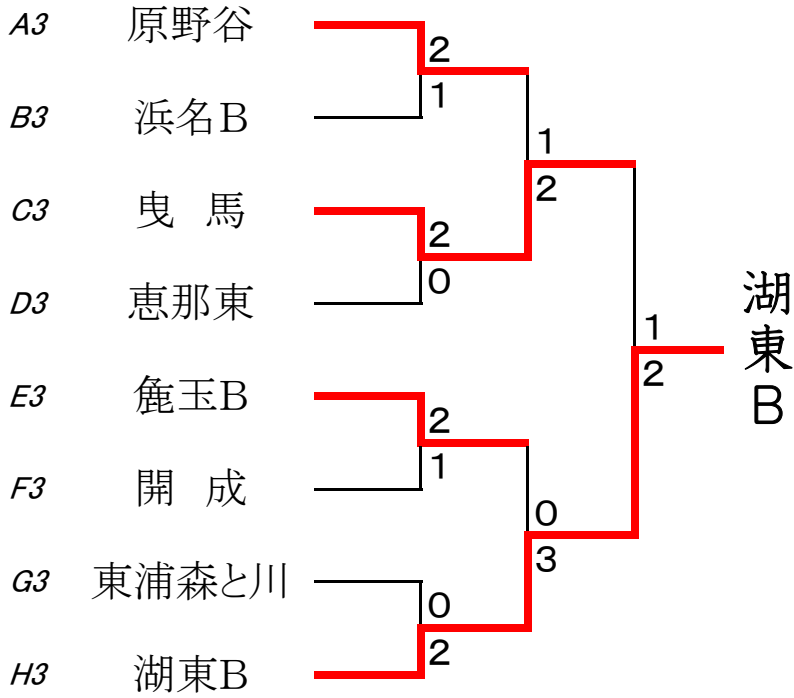

遠州トーナメント -----

3位決定戦

研修対戦