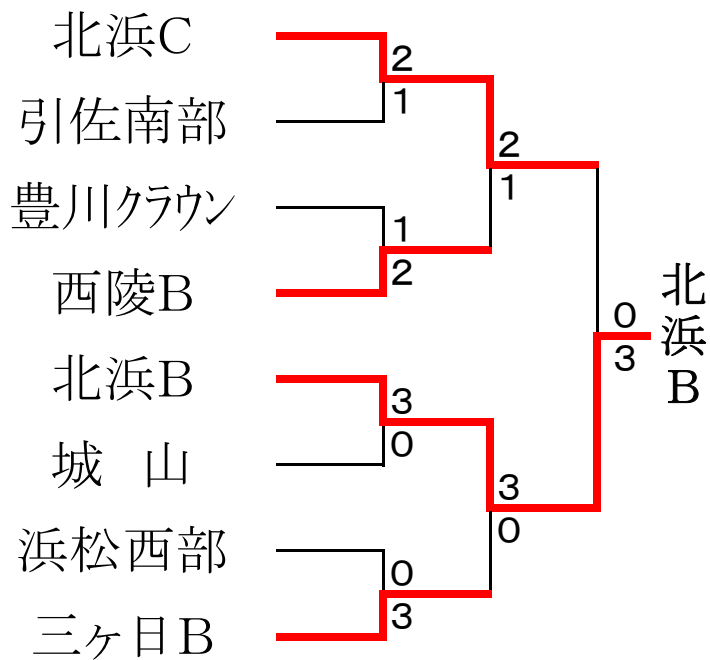

Dコート		磐田	岐阜	浜松	順位
1	磐田南部		②	0	2
2	西陵B	1		0	3
3	北浜	③	③		1

Eコート		浜松	浜松	浜松	順位
1	北星		②	③	1
2	北浜B	1		1	3
3	附属浜松	0	②		2

Fコート		浜松	磐田	浜松	順位
1	北浜東部		②	0	2
2	城山	1		0	3
3	与進	③	③		1

Gコート		浜松	浜松	浜松	順位
1	引佐南部		③	③	1
2	浜松南部B	0		③	2
3	浜松西部	0	0		3

Hコート		岐阜	浜松	浜松	順位
1	西陵		③	②	1
2	三ヶ日B	0		1	3
3	雄踏	1	②		2

決勝トーナメント

3位決定戦

2位トーナメント

3位決定戦

主催 遠州杯実行委員会
 後援 中日新聞東海本社
 協賛 株式会社ルーセント

研修(3位)トーナメント -----

3位決定戦