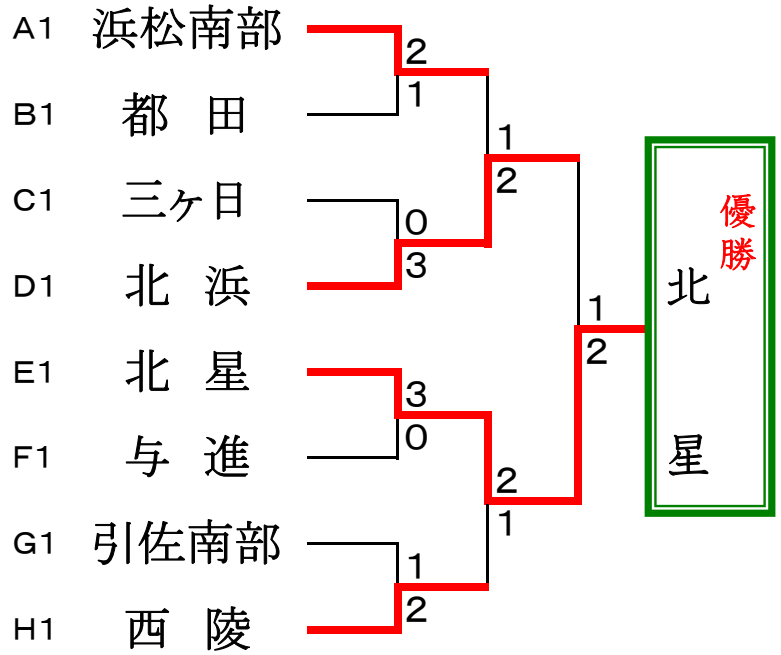

Dコート		磐田	岐阜	浜松	順位
1	磐田南部		②	0	2
2	西陵B	1		0	3
3	北浜	③	③		1

Eコート		浜松	浜松	浜松	順位
1	北星		②	③	1
2	北浜B	1		1	3
3	附属浜松	0	②		2

Fコート		浜松	磐田	浜松	順位
1	北浜東部		②	0	2
2	城山	1		0	3
3	与進	③	③		1

Gコート		浜松	浜松	浜松	順位
1	引佐南部		③	③	1
2	浜松南部B	0		③	2
3	浜松西部	0	0		3

Hコート		岐阜	浜松	浜松	順位
1	西陵		③	②	1
2	三ヶ日B	0		1	3
3	雄踏	1	②		2

決勝トーナメント

3位決定戦

2位トーナメント

3位決定戦

主催 遠州杯実行委員会
 後援 中日新聞東海本社
 協賛 株式会社ルーセント

研修(3位)トーナメント -----

3位決定戦