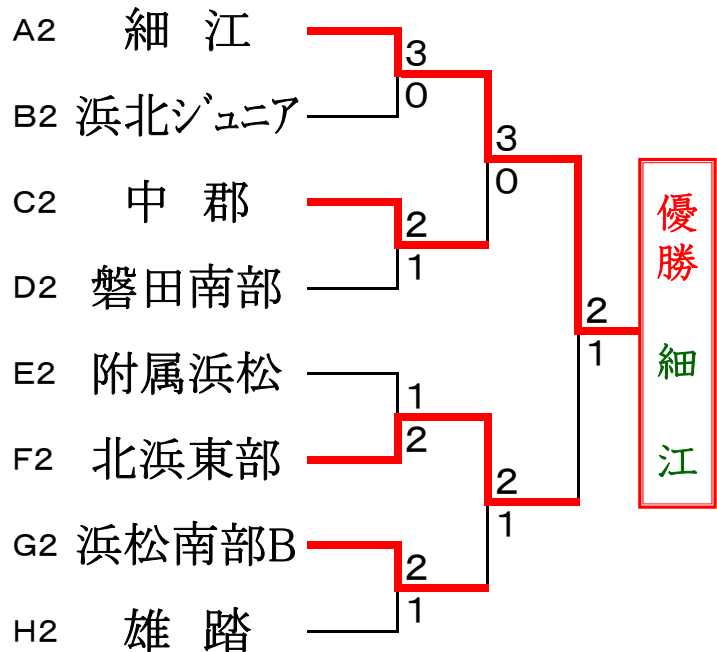

Dコート		磐田	岐阜	浜松	順位
1	磐田南部		②	0	2
2	西陵B	1		0	3
3	北浜	③	③		1

Eコート		浜松	浜松	浜松	順位
1	北星		②	③	1
2	北浜B	1		1	3
3	附属浜松	0	②		2

Fコート		浜松	磐田	浜松	順位
1	北浜東部		②	0	2
2	城山	1		0	3
3	与進	③	③		1

Gコート		浜松	浜松	浜松	順位
1	引佐南部		③	③	1
2	浜松南部B	0		③	2
3	浜松西部	0	0		3

Hコート		岐阜	浜松	浜松	順位
1	西陵		③	②	1
2	三ヶ日B	0		1	3
3	雄踏	1	②		2

決勝トーナメント

3位決定戦

2位トーナメント

3位決定戦

主催 遠州杯実行委員会
 後援 中日新聞東海本社
 協賛 株式会社ルーセント

研修(3位)トーナメント -----

3位決定戦