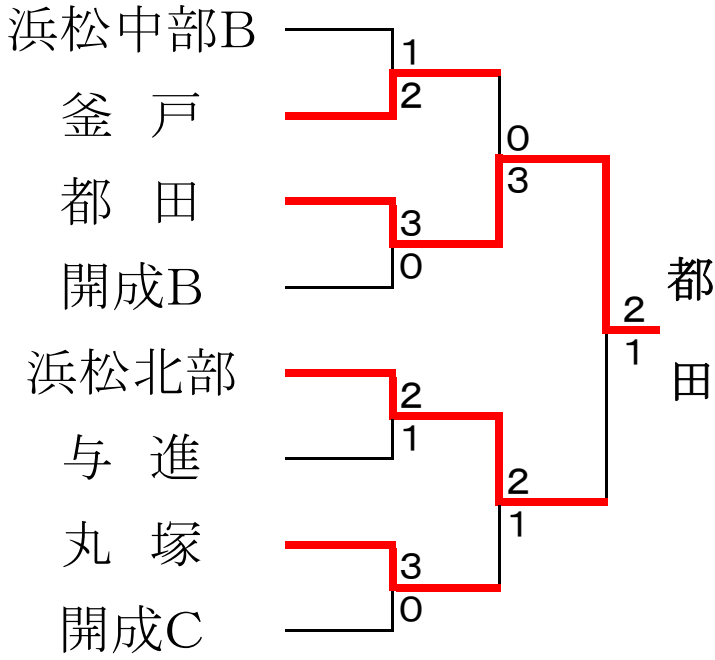

D コート		愛知	浜松	浜松	順位
1	EAST田原		②	③	1
2	開成B	1		0	3
3	北星	0	③		2

E コート		磐田	浜松	愛知	順位
1	豊田南		③	③	1
2	浜松北部	0		1	3
3	坂下	0	②		2

F コート		浜松	浜松	袋井	順位
1	与進		②	1	3
2	浜松中部	1		②	2
3	袋井南	②	1		1

G コート		磐田	浜松	浜松	順位
1	磐田豊田		②	1	2
2	中郡	1		②	1
3	丸塚	②	1		3

H コート		愛知	浜松	静岡	順位
1	東陵		③	③	1
2	開成C	0		1	3
3	長田西	0	②		2

主催 遠州杯実行委員会
 後援 中日新聞東海本社
 協賛 株式会社 ルーセント

決勝トーナメント

3位決定戦

2位トーナメント

3位決定戦

研修(3位)トーナメント -----

3位決定戦