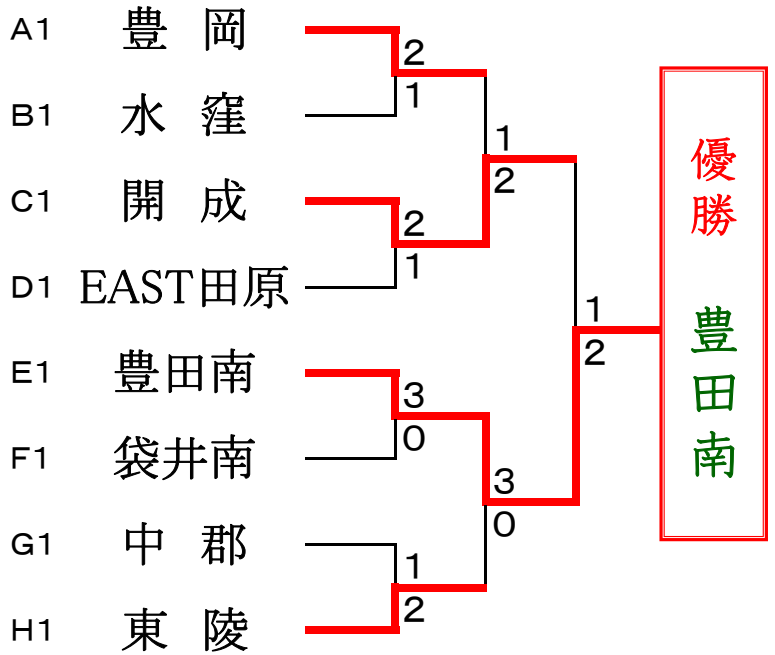

第11回 遠州フレンドリーカップ

2016年 12月 23日 雄踏亀崎庭球場

予選リーグ戦

A コート		磐田	浜松	愛知	順位
1	豊岡		②	②	1
2	浜松中部B	1		0	3
3	若園	1	③		2

B コート		岐阜	浜松	掛川	順位
1	釜戸		1	1	3
2	水窪	②		②	1
3	原野谷	②	1		2

C コート		磐田	浜松	浜松	順位
1	周南		②	1	2
2	都田	1		0	3
3	開成	②	③		1

D コート		愛知	浜松	浜松	順位
1	EAST田原		②	③	1
2	開成B	1		0	3
3	北星	0	③		2

E コート		磐田	浜松	愛知	順位
1	豊田南		③	③	1
2	浜松北部	0		1	3
3	坂下	0	②		2

F コート		浜松	浜松	袋井	順位
1	与進		②	1	3
2	浜松中部	1		②	2
3	袋井南	②	1		1

G コート		磐田	浜松	浜松	順位
1	磐田豊田		②	1	2
2	中郡	1		②	1
3	丸塚	②	1		3

H コート		愛知	浜松	静岡	順位
1	東陵		③	③	1
2	開成C	0		1	3
3	長田西	0	②		2

主催 遠州杯実行委員会
 後援 中日新聞東海本社
 協賛 株式会社 ルーセント

決勝トーナメント

3位決定戦

2位トーナメント

3位決定戦

研修(3位)トーナメント -----

3位決定戦