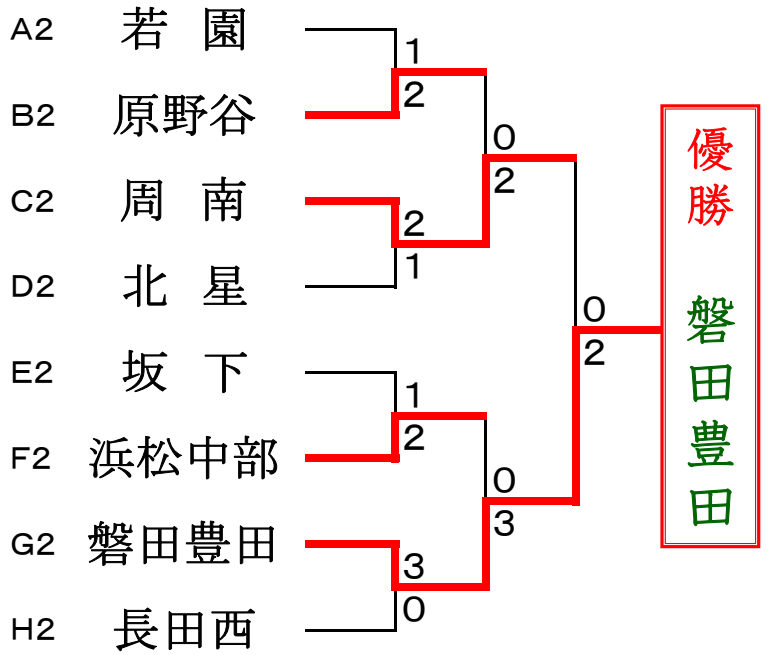

D コート		愛知	浜松	浜松	順位
1	EAST田原		②	③	1
2	開成B	1		0	3
3	北星	0	③		2

E コート		磐田	浜松	愛知	順位
1	豊田南		③	③	1
2	浜松北部	0		1	3
3	坂下	0	②		2

F コート		浜松	浜松	袋井	順位
1	与進		②	1	3
2	浜松中部	1		②	2
3	袋井南	②	1		1

G コート		磐田	浜松	浜松	順位
1	磐田豊田		②	1	2
2	中郡	1		②	1
3	丸塚	②	1		3

H コート		愛知	浜松	静岡	順位
1	東陵		③	③	1
2	開成C	0		1	3
3	長田西	0	②		2

主催 遠州杯実行委員会
 後援 中日新聞東海本社
 協賛 株式会社 ルーセント

決勝トーナメント

3位決定戦

2位トーナメント

3位決定戦

研修(3位)トーナメント -----

3位決定戦