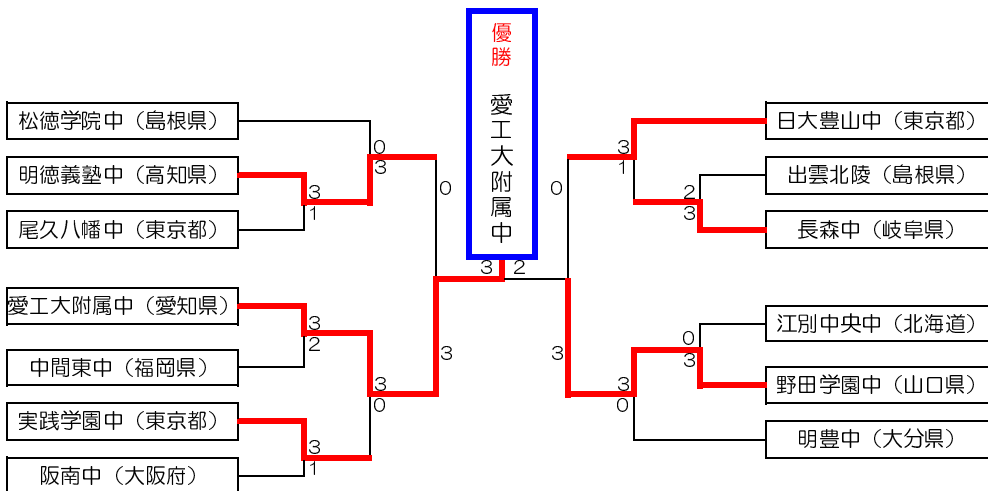

Dブロック	出雲北陵中	油川中	日進中	順位
出雲北陵中(島根県)		5-0	5-0	1
油川中(青森県)	0-5		2-3	3
日進中(埼玉県)	0-5	3-2		2

Fブロック	野田学園中	内灘中	小野中	順位
野田学園中(山口県)		4-1	5-0	1
内灘中(石川県)	1-4		3-2	2
小野中(愛媛県)	0-5	2-3		3

Hブロック	鹿屋東中	松徳学院中	有野北中	順位
鹿屋東中(鹿児島県)		0-5	2-3	3
松徳学院中(島根県)	5-0		4-1	1
有野北中(兵庫県)	3-2	1-4		2

## 【男子 第2ステージ(決勝トーナメント)】