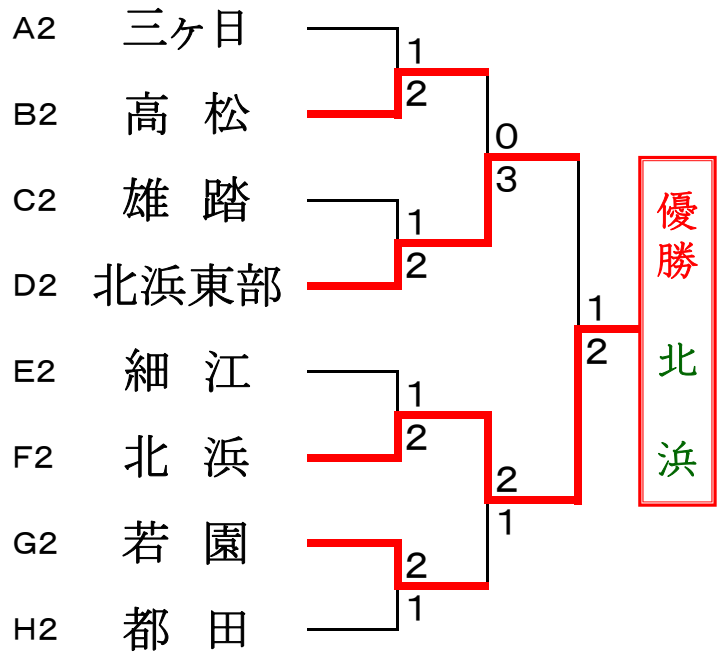

Hコート		磐田	浜松	浜松	順位
1	豊岡	/	③	②	1
2	北浜東部B	0	/	0	3
3	都田	1	③	/	2

決勝トーナメント

3位決定戦

遠州トーナメント

3位決定戦

主催 遠州杯実行委員会
 後援 中日新聞東海本社
 協賛 株式会社 ルーセント

研修(3位)トーナメント -----

3位決定戦