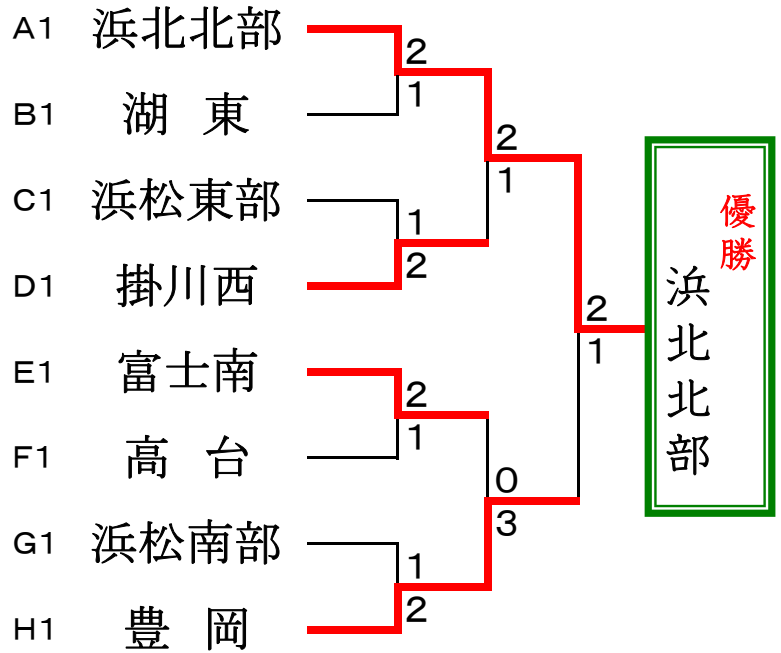

第22回遠州チャレンジカップソフトテニス大会

2017年 3月 4日 雄踏亀崎庭球場

予選リーグ戦

Aコート		浜松	浜松	掛川	順位
1	浜北北部	/	③	③	1
2	三ヶ日C	0	/	③	2
3	掛川東	0	0	/	3

Bコート		浜松	浜松	静岡	順位
1	湖東	/	②	②	1
2	北浜B	1	/	1	3
3	高松	1	②	/	2

Cコート		浜松	浜松	浜松	順位
1	浜松東部	/	③	②	1
2	三ヶ日	0	/	1	3
3	雄踏	1	②	/	2

Dコート		掛川	浜松	浜松	順位
1	掛川西	/	③	③	1
2	浜北北部B	0	/	1	3
3	北浜東部	0	②	/	2

Eコート		富士	浜松	浜松	順位
1	富士南	/	②	②	1
2	三ヶ日B	1	/	1	3
3	細江	1	②	/	2

Fコート		浜松	浜松	菊川	順位
1	高台	/	③	③	1
2	北浜	0	/	③	2
3	菊川西	0	0	/	3

Gコート		浜松	浜松	愛知	順位
1	浜松南部	/	②	③	1
2	曳馬	1	/	0	3
3	若園	0	③	/	2

Hコート		磐田	浜松	浜松	順位
1	豊岡	/	③	②	1
2	北浜東部B	0	/	0	3
3	都田	1	③	/	2

決勝トーナメント

3位決定戦