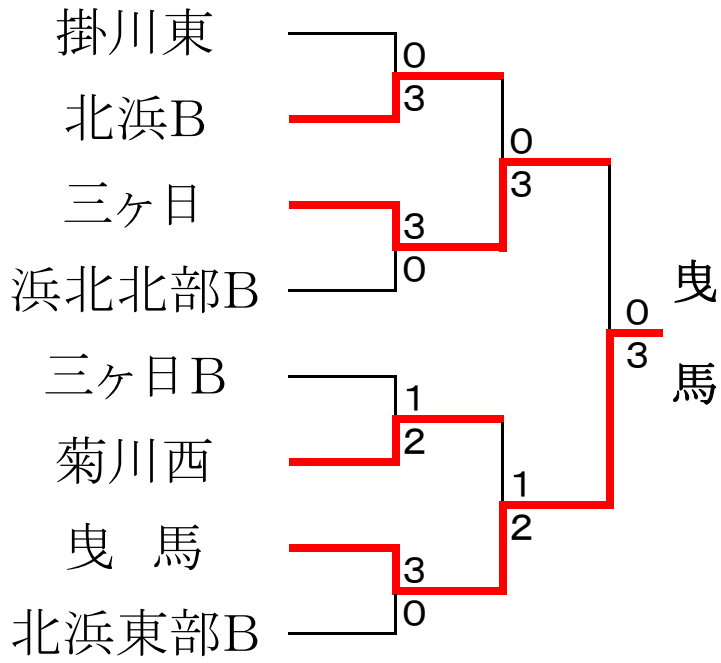

Hコート		磐田	浜松	浜松	順位
1	豊岡	/	③	②	1
2	北浜東部B	0	/	0	3
3	都田	1	③	/	2

決勝トーナメント

3位決定戦

遠州トーナメント

3位決定戦

主催 遠州杯実行委員会
 後援 中日新聞東海本社
 協賛 株式会社 ルーセント

研修(3位)トーナメント -----

3位決定戦