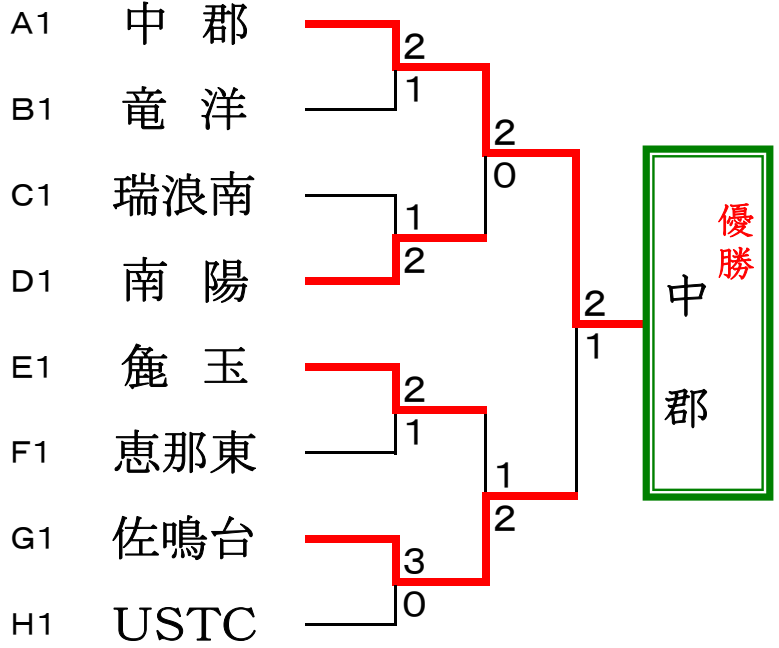

第24回遠州チャレンジカップソフトテニス大会

2017年11月26日 雄踏亀崎庭球場

予選リーグ戦

Aコート	浜松	浜松	静岡	順位
1 中郡		③	③	1
2 鹿玉B	1		③	2
3 東豊田	1	1		3

Bコート	富士宮	浜松	磐田	順位
1 富士宮三		②	1	2
2 光が丘	1		1	3
3 竜洋	②	②		1

Cコート	岐阜	浜松	浜松	順位
1 瑞浪南		②	③	1
2 都田	1		1	3
3 三方原	0	②		2

Dコート	富士	浜松	磐田	順位
1 富士南		1	②	2
2 南陽	②		②	1
3 城山	1	1		3

Eコート	浜松	磐田	富士宮	順位
1 鹿玉		③	③	1
2 竜洋B	0		1	3
3 富士宮四	0	②		2

Fコート	岐阜	静岡	浜松	順位
1 恵那東		②	②	1
2 清水第二	1		1	3
3 浜松南部	1	②		2

Gコート	浜松	浜松	富士	順位
1 佐鳴台		②	②	1
2 高台	1		②	2
3 吉原第一	1	1		3

Hコート	静岡	浜松	浜松	順位
1 USTC		②	②	1
2 南陽B	1		0	3
3 富塚	1	③		2

決勝トーナメント