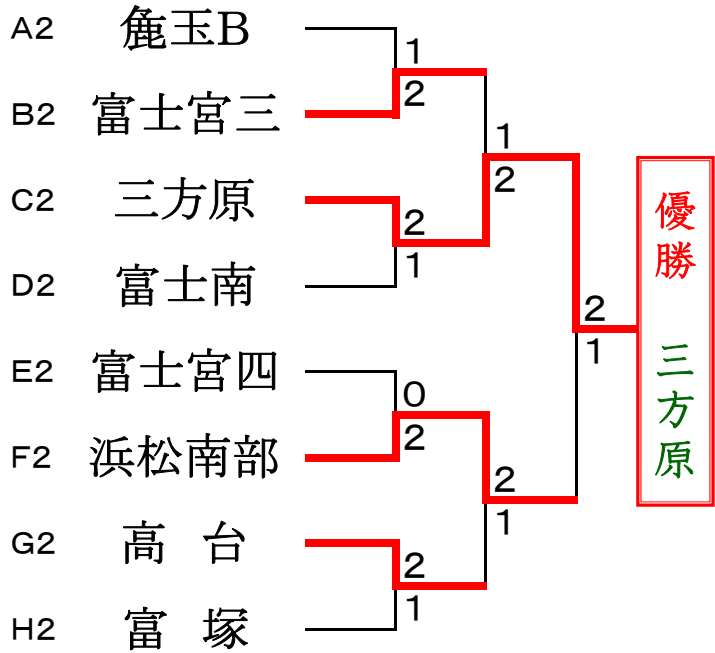

遠州トーナメント

3位決定戦