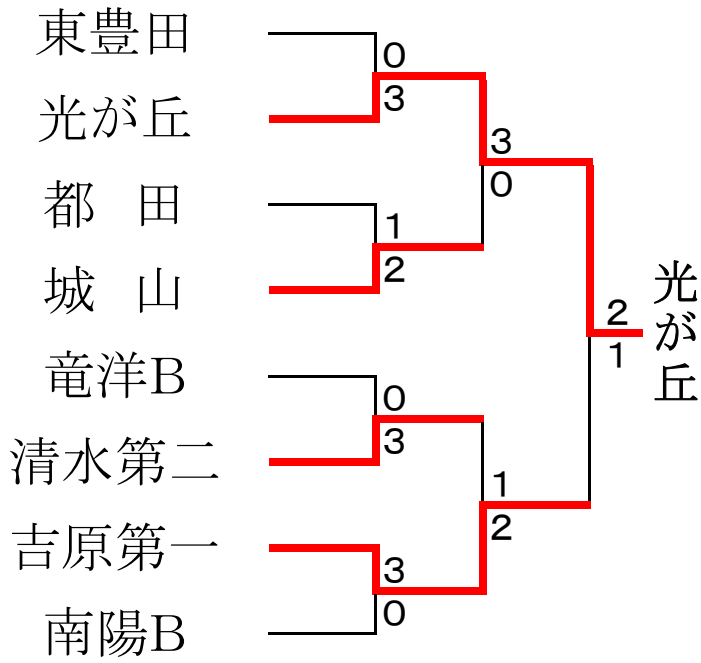

研修(3位)トーナメント -----