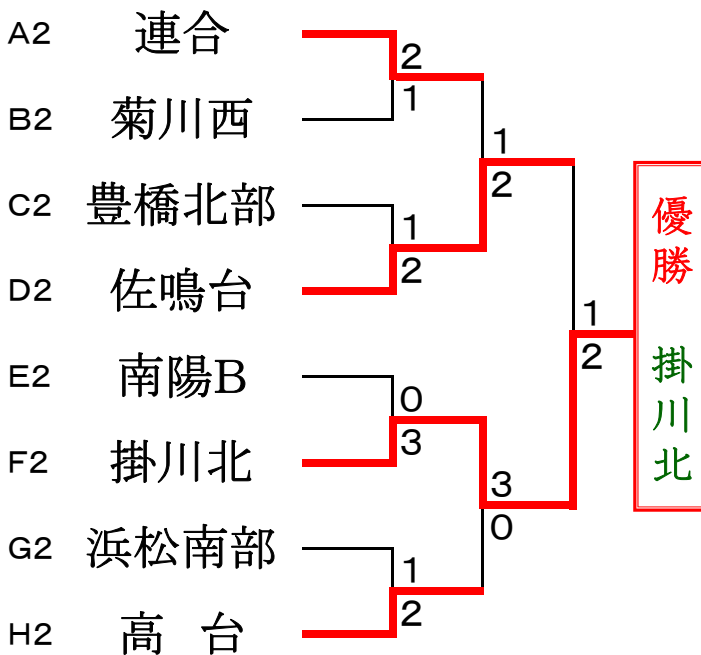

Dコート	岐阜	浜北	浜松	順位
1 西陵多治見	/	③	②	1
2 浜北ジュニア	0	/	0	3
3 佐鳴台	1	③	/	2

Eコート	静岡	浜松	愛知	順位
1 USTC	/	②	②	1
2 南陽B	1	/	②	2
3 東栄	1	1	/	3

Fコート	浜松	浜松	掛川	順位
1 鹿玉	/	②	②	1
2 光が丘	1	/	0	3
3 掛川北	1	③	/	2

Gコート	掛川	浜松	浜松	順位
1 掛川西	/	③	②	1
2 浜松東部	0	/	0	3
3 浜松南部	1	③	/	2

Hコート	愛知	浜松	浜松	順位
1 田原東部	/	③	②	1
2 南陽C	0	/	0	3
3 高台	1	③	/	2

※連合 = 鹿玉・高台・伊良湖岬

主催 遠州杯実行委員会
 後援 中日新聞東海本社
 協賛 株式会社ルーセント

決勝トーナメント

3位決定戦

遠州トーナメント

3位決定戦

研修(3位)トーナメント -----

3位決定戦

研修対戦