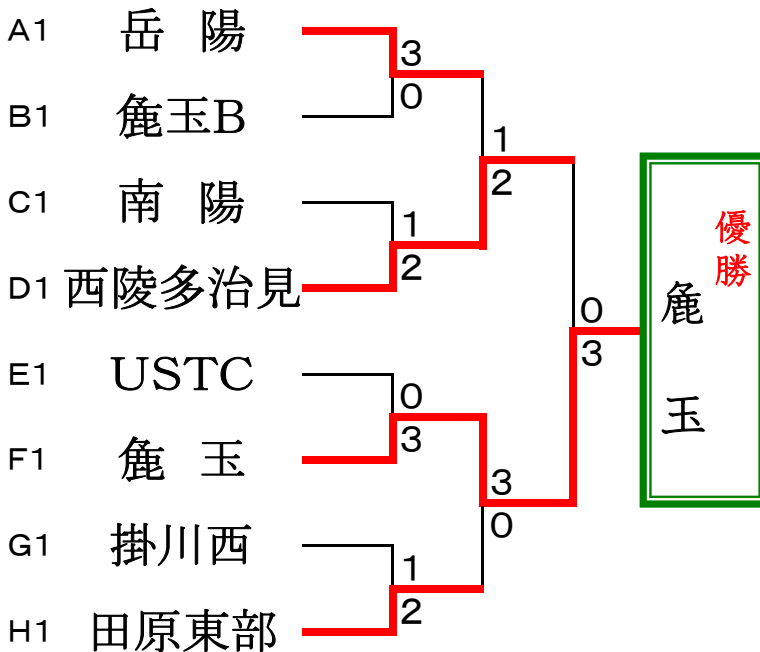

Dコート	岐阜	浜北	浜松	順位
1 西陵多治見	/	③	②	1
2 浜北ジュニア	0	/	0	3
3 佐鳴台	1	③	/	2

Eコート	静岡	浜松	愛知	順位
1 USTC	/	②	②	1
2 南陽B	1	/	②	2
3 東栄	1	1	/	3

Fコート	浜松	浜松	掛川	順位
1 鹿玉	/	②	②	1
2 光が丘	1	/	0	3
3 掛川北	1	③	/	2

Gコート	掛川	浜松	浜松	順位
1 掛川西	/	③	②	1
2 浜松東部	0	/	0	3
3 浜松南部	1	③	/	2

Hコート	愛知	浜松	浜松	順位
1 田原東部	/	③	②	1
2 南陽C	0	/	0	3
3 高台	1	③	/	2

※連合 = 鹿玉・高台・伊良湖岬

主催 遠州杯実行委員会
 後援 中日新聞東海本社
 協賛 株式会社ルーセント

決勝トーナメント

3位決定戦

遠州トーナメント

3位決定戦

研修(3位)トーナメント -----