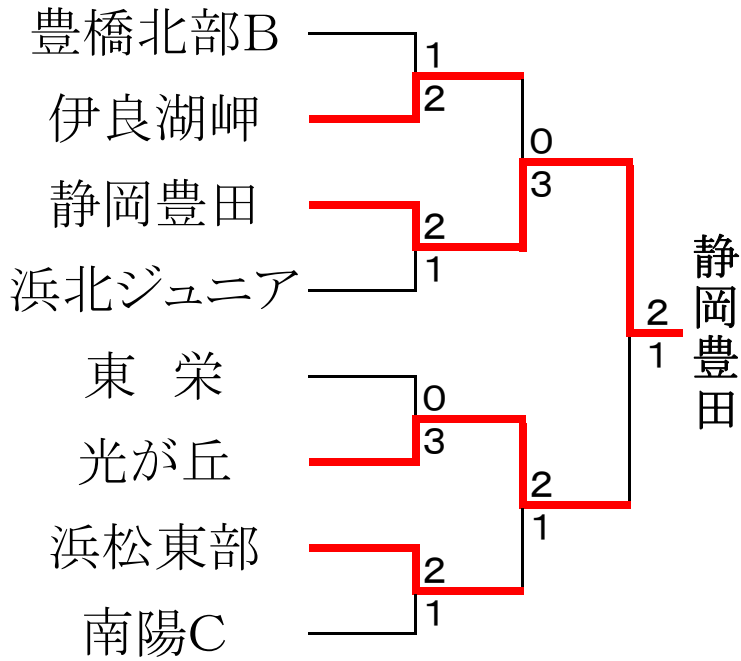

Dコート	岐阜	浜北	浜松	順位
1 西陵多治見	/	③	②	1
2 浜北ジュニア	0	/	0	3
3 佐鳴台	1	③	/	2

Eコート	静岡	浜松	愛知	順位
1 USTC	/	②	②	1
2 南陽B	1	/	②	2
3 東栄	1	1	/	3

Fコート	浜松	浜松	掛川	順位
1 鹿玉	/	②	②	1
2 光が丘	1	/	0	3
3 掛川北	1	③	/	2

Gコート	掛川	浜松	浜松	順位
1 掛川西	/	③	②	1
2 浜松東部	0	/	0	3
3 浜松南部	1	③	/	2

Hコート	愛知	浜松	浜松	順位
1 田原東部	/	③	②	1
2 南陽C	0	/	0	3
3 高台	1	③	/	2

※連合 = 鹿玉・高台・伊良湖岬

主催 遠州杯実行委員会
 後援 中日新聞東海本社
 協賛 株式会社ルーセント

決勝トーナメント

3位決定戦

遠州トーナメント

3位決定戦

研修(3位)トーナメント -----

3位決定戦

研修対戦